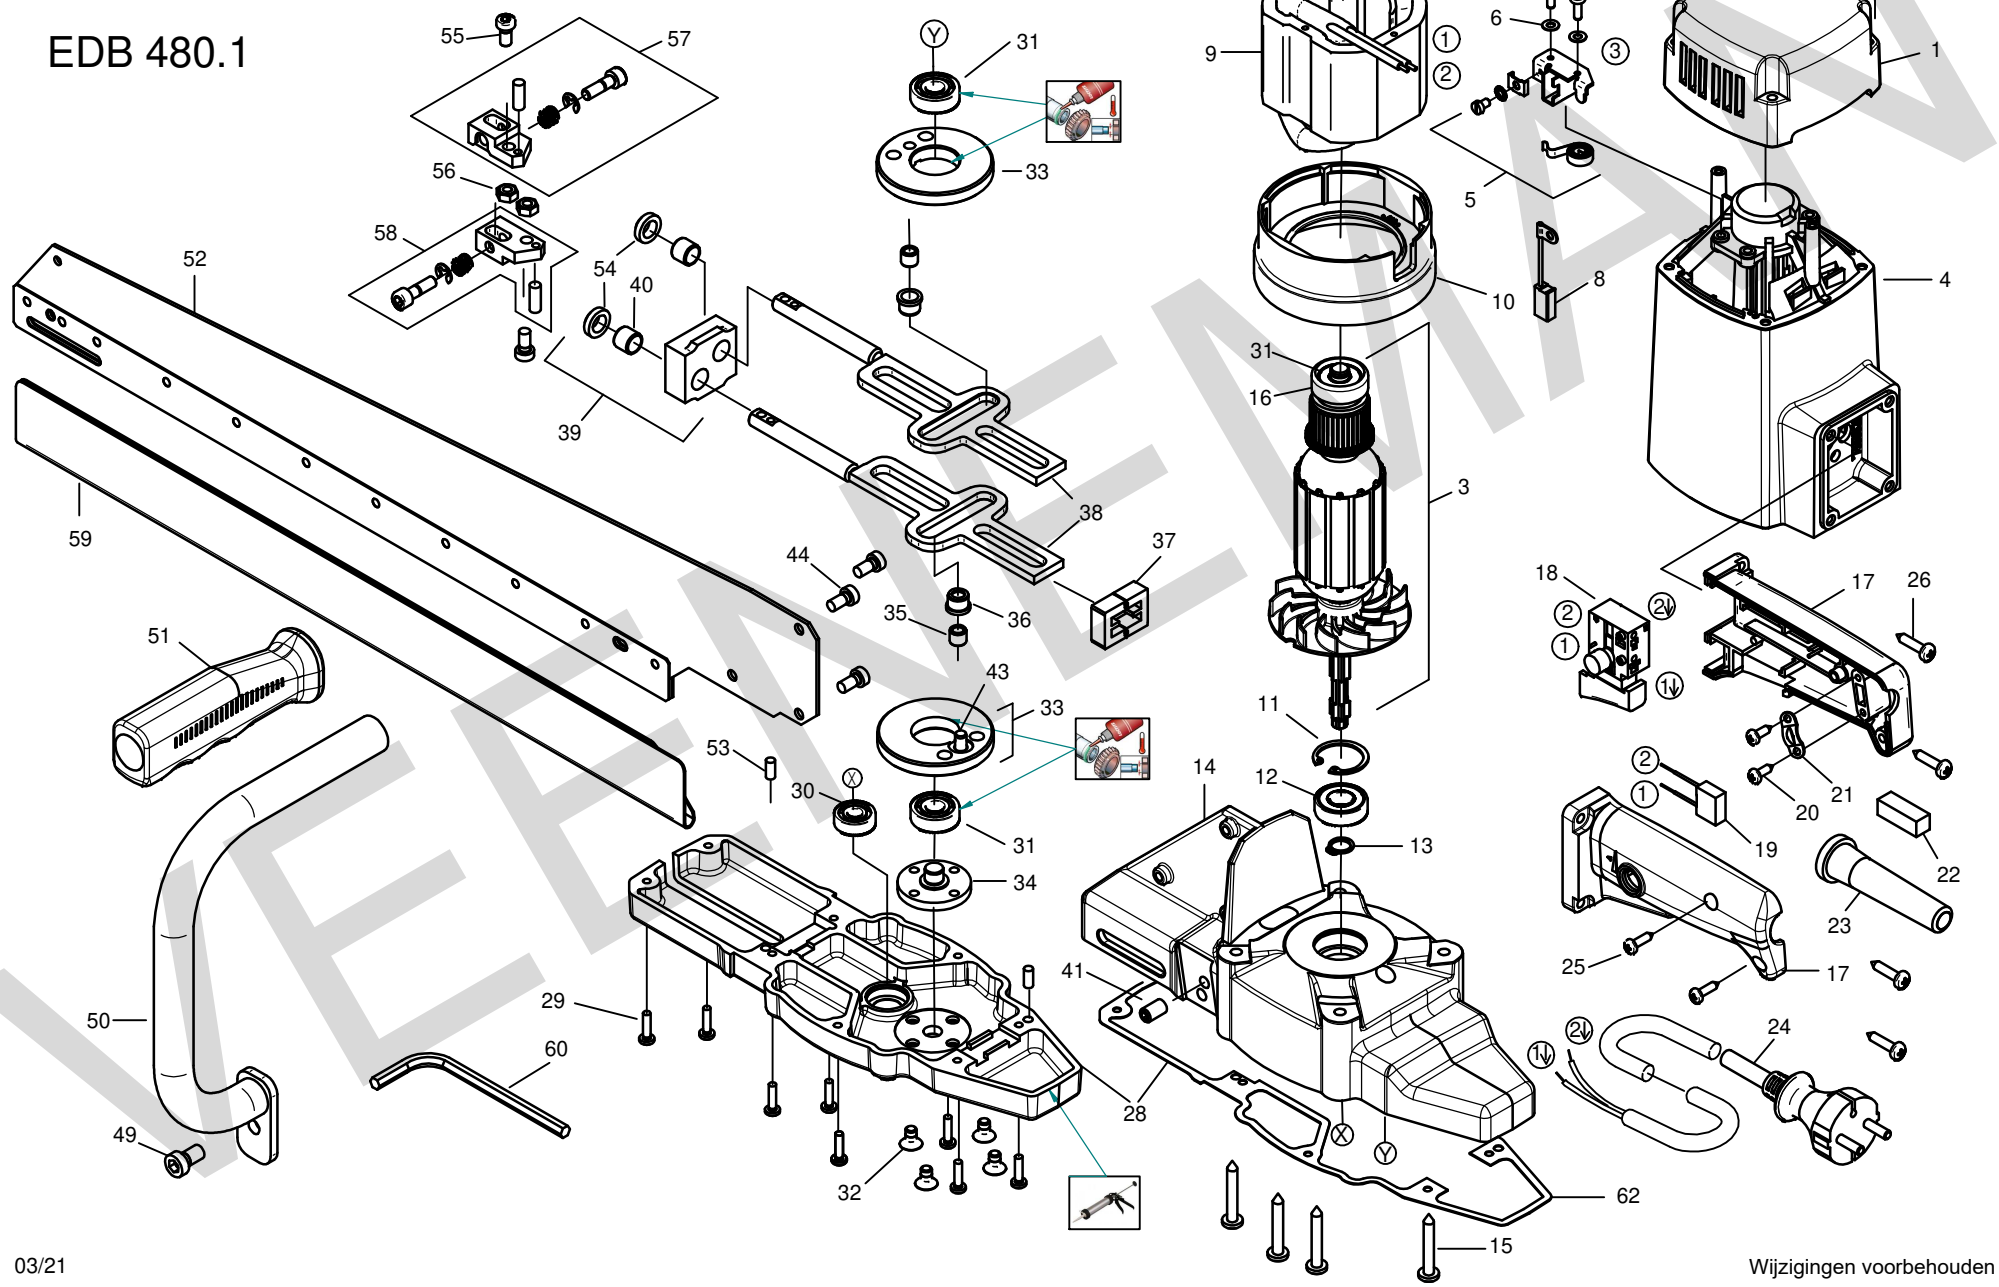

Onderdelentekening

EDB 480.1

Mar-21

Positie	Artikel	Artikelomschrijving	Aantal	Positie	Artikel	Artikelomschrijving	Aantal
1	10.381.29	Afdekkap EHB 32	1 St	30	10.512	Lager 608 - 2RSH	1 St
2	10.568	Plaatschroef HC4,8x45 DIN 7981	4 St	31	10.532	Lager 6000 - 2RS1	3 St
3	10.211.01	Anker EDB 480.1	1 St	32	10.381.39	Metaalschroef M6x10 (Verz.kop)	4 st
4	10.211.02	Motorhuis EDB 480.1	1 St	33	10.211.07	Excentrisch wiel EDB 480.1	2 St
5	10.572.10	Koolb.houder set EHR 23/2.2 S	1 Set	34	10.211.08	Flens tbv exc. wiel EDB 480.1	1 St
6	10.201.38	Gegolfde veerring B4	4 St	35	10.211.09	Naaldlager tbv EDB 480.1	2 St
7	10.202.02	Zelft. schroef CM4x12 (torx)	4 St	36	10.211.10	Opvul bus EDB 480.1	2 St
8	10.572.08	Koolborstelset EHR 23/2.2	1 Set	37	10.211.11	Geleid. lager achter EDB480.1	1 St
9	10.211.03	Veldwikkeling EDB 480.1	1 St	38	10.211.12	Drukker tbv zaagblad EDB480.1	2 St
10	10.381.41	Luchtgeleiding EBS 1802 (SH)	1 st	39	10.211.13	Geleid. lager voor EDB480.1	1 St
11	10.530	Borgring 28/1,2 DIN 472	1 St	40	10.202.84	Naaldlager Getro 1010	2 St
12	10.525	Lager 6001 - 2RSH	1 St	41	10.211.14	Stelschroef M8x16	1 St
13	10.529	Borgring 11/1	1 St	43	10.211.15	Cylinderstift 6x16	2 St
14	10.211.04	Lagerschild EDB 480.1	1 St	44	10.210.85	Schroef M6x12 v. kap EST 350	3 St
15	10.696.03	Parker handgreep EHR23/2.3 GS	4 St	49	10.211.16	Cylinderkopschroef M8x14 (hex)	1 St
16	10.805.72	Kogellagerkap (lager 6000)	1 St	50	10.211.17	Beugelgreep EDB 480.1	1 St
17	10.211.05	Handgreepaar EDB 480.1	1 St	51	10.203.92	Rubbergreep tbv beugelgreep	1 St
18	10.806.29	Schakelaar EZR22R m. insch bev	1 St	52	10.211.18	Zwaard tbv zaagbladen EDB480.1	1 St
19	10.515	Ontstoringscondensator	1 St	53	10.200.28	Passtift 5m6x12	2 St
20	10.201.78	Schroef HC 4,2x13	2 St	54	10.211.19	Keerring tbv geleid.lager EDB	2 St
21	10.520	Trekontlastingsklem	1 St	55	08.000.63	Metaalschr. M6x20 hex cyl. kop	2 St
22	10.200.07	Opvulstuk	2 St	56	08.001.11	Moer(zeskant) M6 zelfborgend	2 St
23	10.519	Kabeltule 23/2	1 St	57	10.211.22	Zaagbladopname rechts	1 st
24	10.390	Aansluitn QWPK groen 2x1mm 3m	1 St	58	10.211.23	Zaagbladopname links	1 st
25	10.521	Plaatschroef hc4,2x16 din 7981	2 St	59	10.211.20	Beschermer zaagblad EDB 480.1	1 St
26	10.563	Plaatschroef 4,8x22 cyl.	4 St	60	10.211.21	Inbussleutel SW 5	1 St
28	10.211.06	Tandwielhuis EDB 480.1	1 St	62	10.211.24	Pakking EDB 480.1	1 St
29	08.002.31	Schroef (kruis) m4x16	8 St				