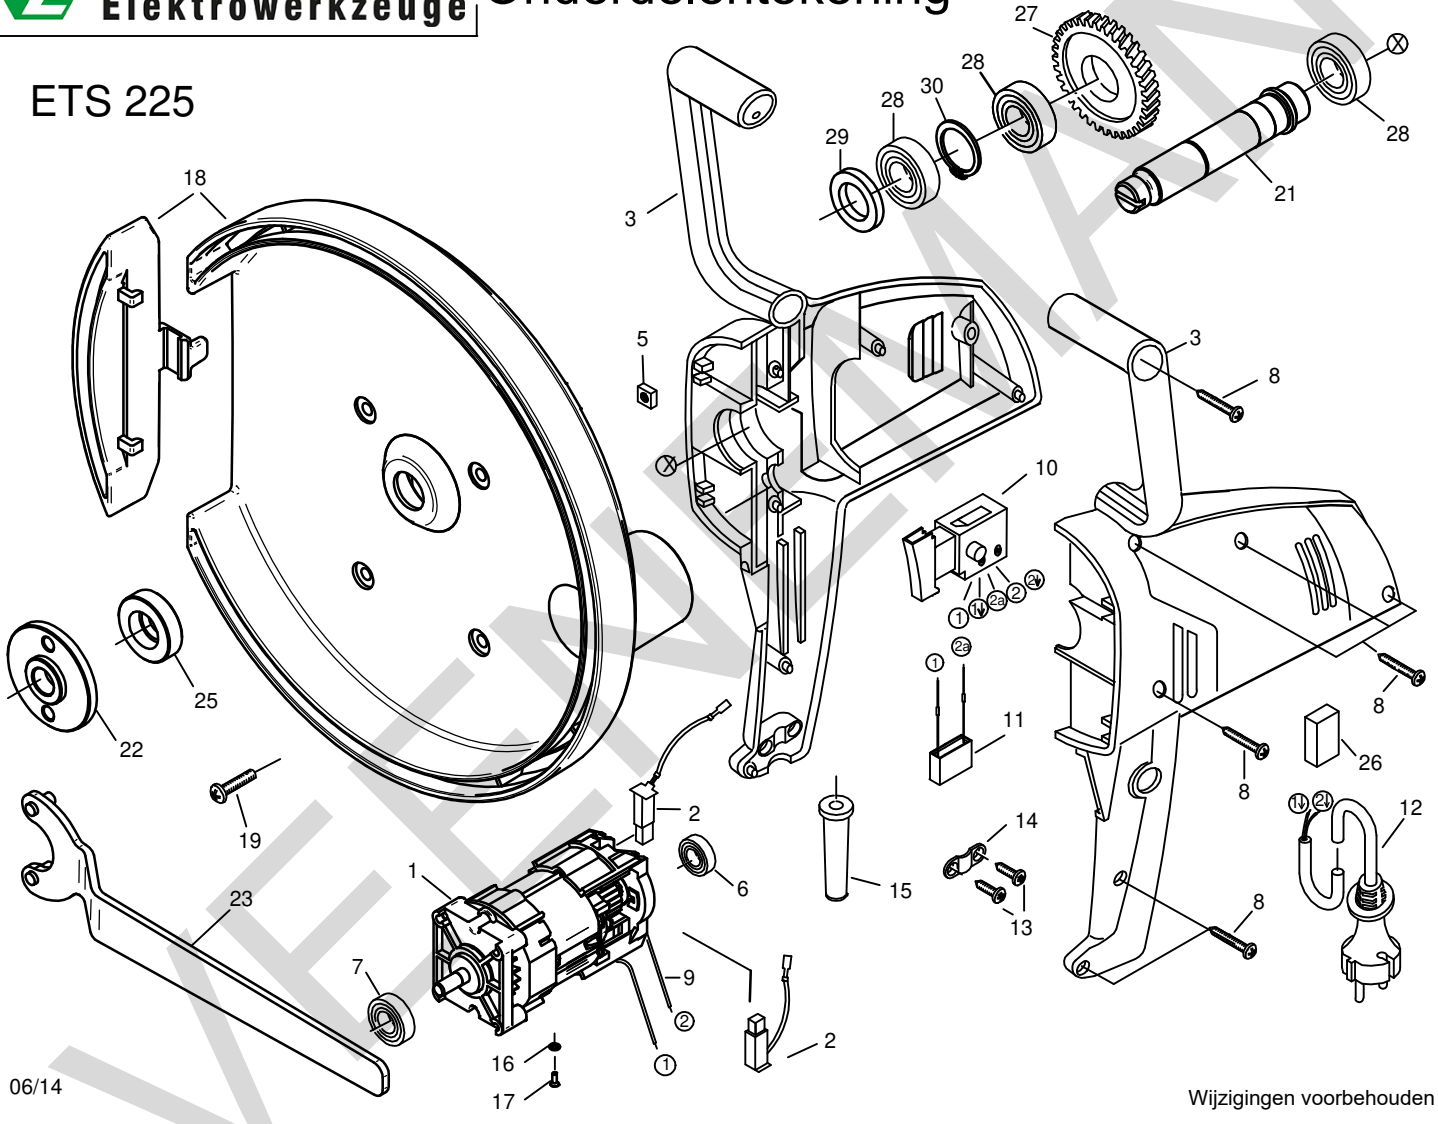

**EIBENSTOCK**  
Elektrowerkzeuge

# Onderdelentekening

ETS 225

06/14

Wijzigingen voorbehouden

Jun-14

Positie	Artikel	Artikelomschrijving	Aantal	Positie	Artikel	Artikelomschrijving	Aantal
1	<b>10.203.00</b>	Motor compleet ETS 225	1 St	16	<b>10.200.15</b>	Veerring A4,3	4 St
2	<b>10.203.01</b>	Koolborstelset 5x8 ETS 225	1 St	17	<b>08.002.06</b>	Schroef (kruis) 3.9 x 22	2 St
3	<b>10.719.04</b>	Motorhuis EHR 14.1S	1 St	18	<b>10.203.04</b>	Stofkap ETS 225	1 St
5	<b>10.203.02</b>	Vierkante moer M5	4 St	19	<b>08.000.93</b>	Metaalschroef m5x35 geg.ck	4 St
6	<b>10.695</b>	Lager 626 2RS	1 st	20	<b>10.098.63</b>	Borstelring tbv ETS 225	1 St
7	<b>10.512</b>	Lager 608 - 2RSH	1 St	21	<b>10.203.05</b>	Hoofdas ETS 225	1 St
8	<b>10.203.02</b>	Vierkante moer M5	7 St	22	<b>12.341.05</b>	Spanmoer M14	1 St
9	<b>10.220.03</b>	Motorhuis compleet END 712P	1 St	25	<b>10.203.06</b>	Steunring ETS 225	1 St
10	<b>10.572.03</b>	Schakelaar 23.2.2S-20/2.4S-MXT	1 St	26	<b>10.200.07</b>	Opvulstuk	1 St
11	<b>10.515</b>	Ontstoriingscondensator	1 St	27	<b>10.203.07</b>	Hoofdas tandwiel ETS 225	1 St
12	<b>40.390</b>	Aansl.snoer H07RN-F 2x1.5 3m	1 St	28	<b>10.623</b>	Lager 6003 - 2RSH	1 St
13	<b>10.207.24</b>	Schroef HC4.2x9.5	1 St	29	<b>10.381.32</b>	Viltring 42x 30 x 5 mm	1 St
14	<b>10.520</b>	Trekontlastingsklem	1 St	30	<b>10.381.19</b>	Zekeringsring voor as 17/1	1 St
15	<b>10.519</b>	Kabeltule 23/2	1 St				