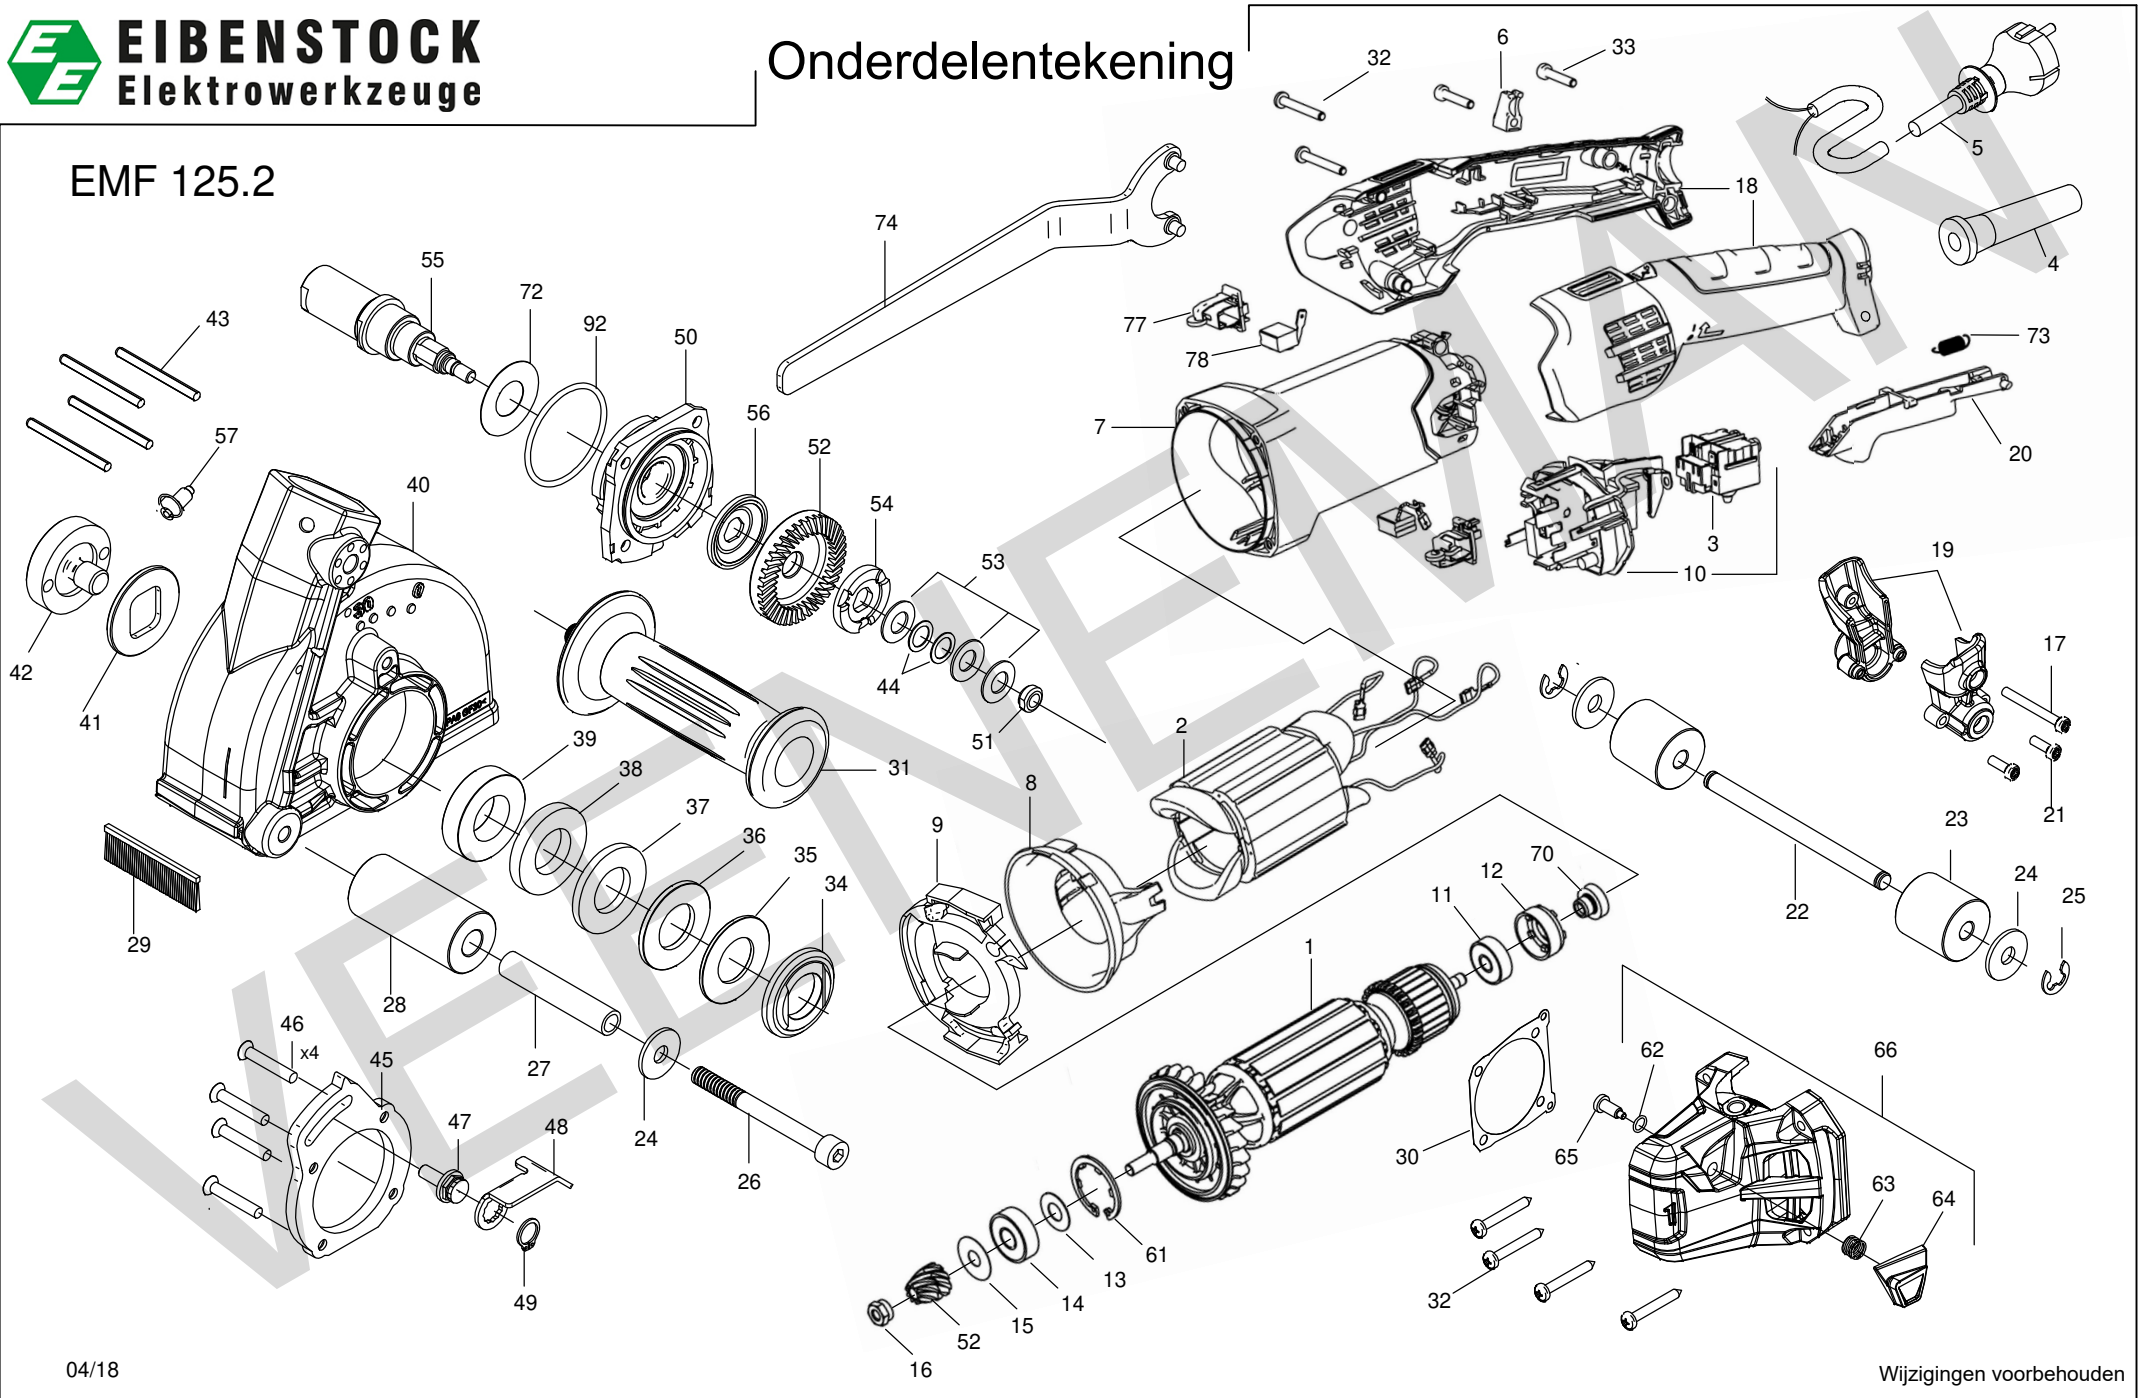

Onderdelentekening

EMF 125.2

Apr-18

Positie	Artikel	Artikelomschrijving	Aantal	Positie	Artikel	Artikelomschrijving	Aantal
1	10.204.54	Anker EMF 125.2	1 St	36	10.205.32	Alu. afstandsbus 3mm EMF	1 St
2	10.204.55	Veldwikkeling EMF 125.2	1 St	37	10.205.30	Alu. afstandsbus 4mm EMF	1 St
3	10.204.56	Schakelaar EMF 125.2	1 St	38	10.205.29	Alu. afstandsbus 5mm EMF	1 St
4	10.519	Kabeltule 23/2	1 St	39	10.205.33	Alu. afstandsbus 10mm EMF	1 St
5	10.390	Aansluitn QWPK groen 2x1mm 3m	1 St	40	10.204.74	Beschermkap EMF 125.2	1 St
6	10.204.57	Trekontlasting EMF 125.2	1 St	41	10.205.70	Drukschijf voor EMF 180	1 St
7	10.204.58	Motorhuis EMF 125.2	1 St	42	10.205.35	Klemmoer EMF serie	1 St
8	10.204.59	Luchtgeleidingsring EMF 125.2	1 St	43	10.383.94	Passtift 4x50	4 st
9	10.204.61	Luchtgeleidingsschijf EMF125.2	1 St	44	10.204.75	Opvulring 10,2x14,8x0,5	2 St
10	10.204.62	Printplaat + schakelaar set	1 St	45	10.204.76	Tussenplaat tbv diepteanslag	1 St
11	10.204.63	Lager	1 St	46	55.900.12	Metaalschr. M5x20 RVS Verz.kop	4 st
12	10.204.64	Lagerkap voor lager	1 St	47	10.204.77	Vergrendelbout diepteanslag	1 St
13	10.204.65	Opvulring 8,05x17x0,4	1 St	48	10.205.49	Spanhefboom EMF	1 St
14	10.512	Lager 608 - 2RSH	1 St	49	10.529	Borgring 11/1	1 St
15	10.204.66	Opvulring 7,05x19,5x0,2	1 St	50	10.204.78	Tandwielhuis deksel EMF 125.2	1 St
16	10.204.67	Zeskantmoer met schouder	1 St	51	10.204.79	Moer tbv hoofdas EMF 125.2	1 St
17	10.383.01	PT-schroef torx 4x35	1 st	52	10.204.80	Tandwielkogel en rad EMF 125.2	1 St
18	10.204.68	Handgriepaar EMF 125.2	1 St	53	10.204.81	Schotelveer EMF 125.2	3 St
19	10.204.69	Houder tbv geleidingsrollen	1 St	54	10.204.82	Blokkeerring EMF 125.2	1 St
20	10.204.70	Schakelknop tbv EMF 125.2	1 St	55	10.204.83	Hoofdas EMF 125.2	1 St
21	10.204.35	Schroef PT 40X12	2 St	56	10.204.84	Frictieschijf EMF 125.2	1 St
22	10.204.71	Achteras tbv geleidingsrollen	1 St	57	10.205.38	Pasbout met trekkring M8	1 St
23	10.204.72	Geleidingsbus achter EMF 125.2	2 St	61	10.204.85	Zekeringsring voor boring	1 St
24	10.205.45	Ring 8,4mm	3 St	62	10.204.86	O-ring	1 St
25	10.205.42	Asborgring 6	2 St	63	10.204.87	Drukveer	1 St
26	10.205.46	Bout M8x80	1 St	64	10.204.88	Drukknop vergrendeling	1 St
27	10.205.44	As tbv begeleidingsrol voor	1 St	65	10.204.89	Vergrendelbout EMF 125.2	1 St
28	10.205.43	Begeleidingsrol voor EMF	1 St	66	10.204.90	Tandwielhuis kpl. EMF 125.2	1 St
29	10.205.67	Borstel beschermkap EMF serie	1 St	70	10.204.91	Ringmagneet EMF 125.2	1 St
30	10.204.73	Pakking EMF 125.2	1 St	72	10.204.92	Opvulring	1 St
31	10.205.47	Zij handgreep EMF 150	1 St	73	10.204.93	Trekveer tbv schakelaar	1 St
32	10.720.17	Plaatschroef HC4,2x32 DIN 7981	6 St	74	12.340.00	Pensleutel voor spanmoer M14	1 St
33	10.720.10	Plaatschroef HC4,2x22 DIN 7981	3 St	77	10.204.94	Koolb. houderset EMF 125.2	1 Set
34	10.205.28	Steunflens EDS / EMF serie	1 St	78	10.204.95	Koolborstels SET EMF 125.2	1 Set
35	10.205.31	Alu. afstandsbus 2mm EMF	1 St	92	10.204.96	O-ring	1 St