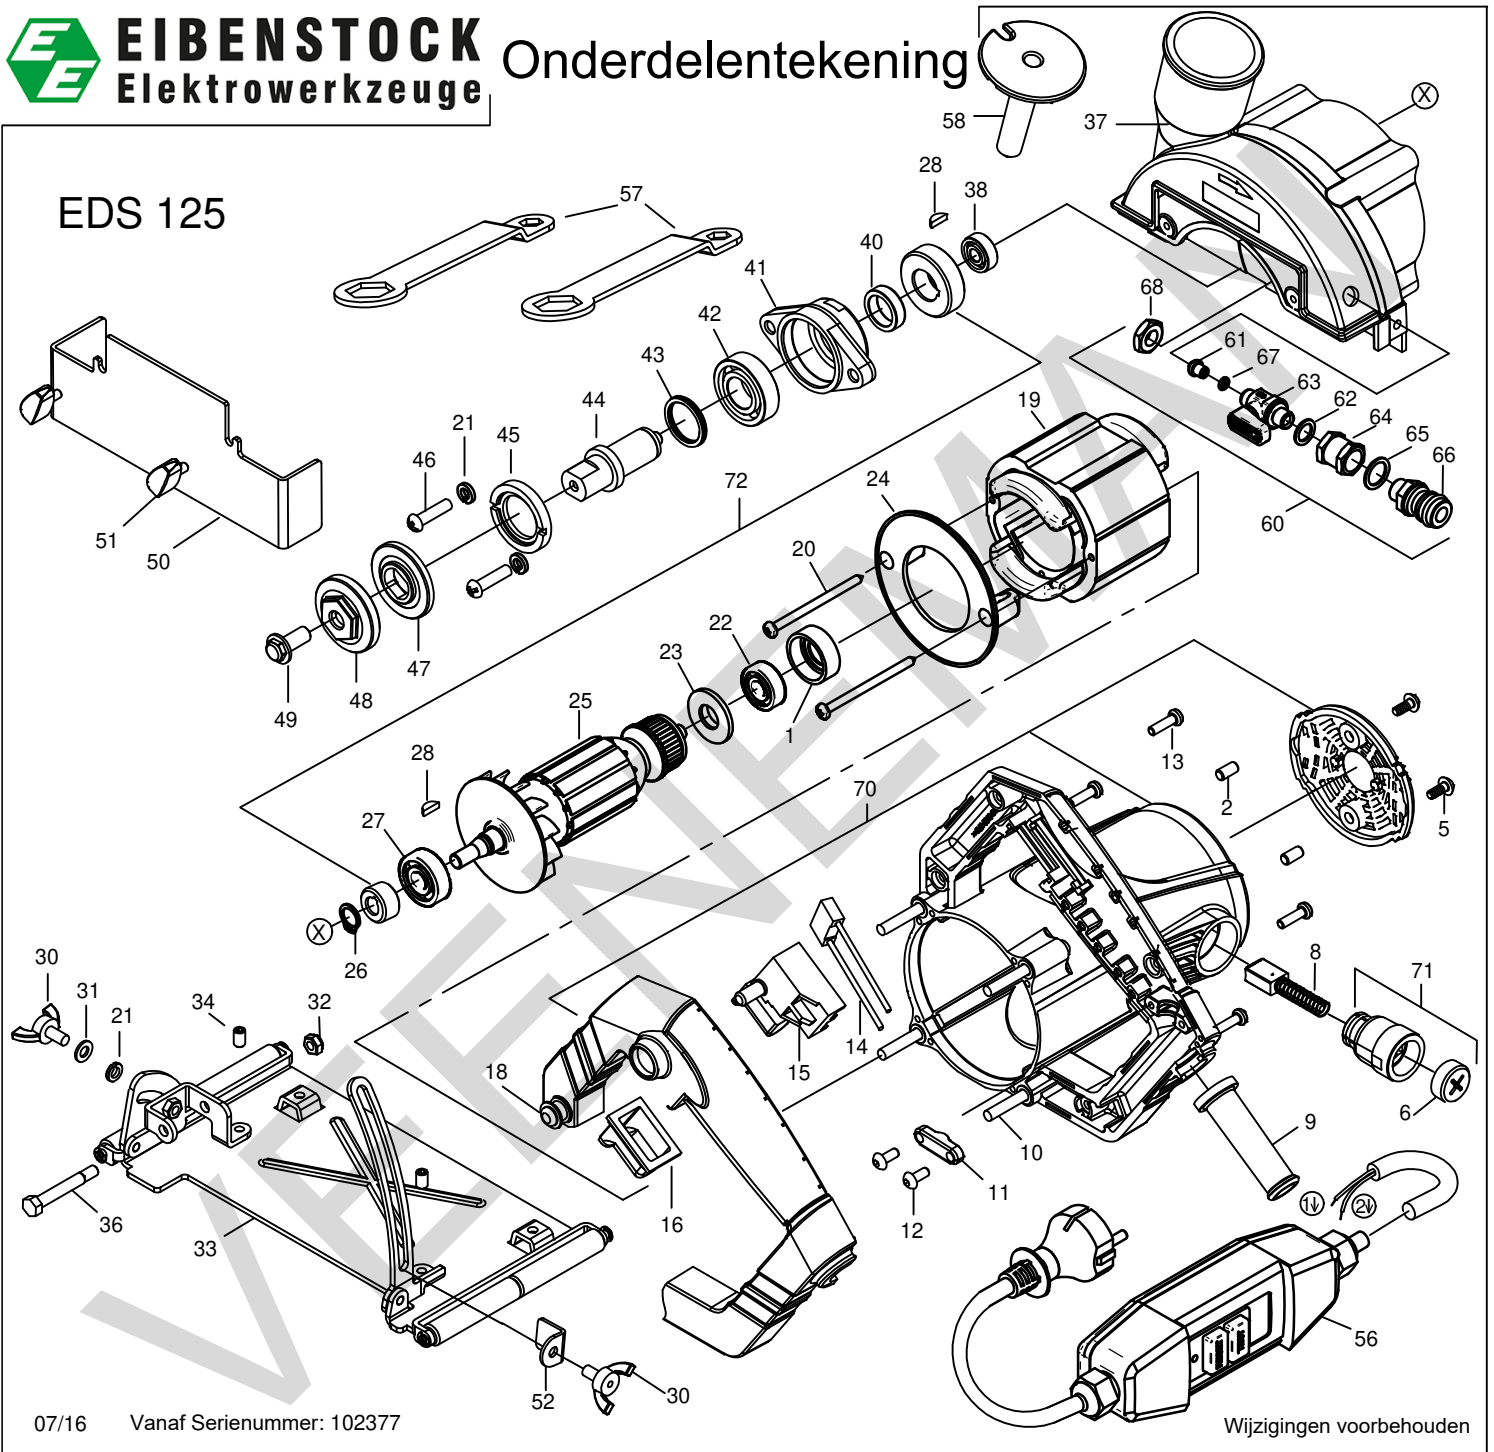

EDS 125

Jul-16

Positie	Artikel	Artikelomschrijving	Aantal	Positie	Artikel	Artikelomschrijving	Aantal
2	10.206.00	Stelschroef M5x10	2 St	36	10.206.23	Schroef M5x37	1 St
3	10.206.01	Plug tbv EDS 125/ T	1 St	37	10.206.24	Tandwielhuis EDS 125	1 St
5	10.206.02	Schroef 5x10	2 St	38	10.206.25	Lager 606 2Z	1 St
6	10.206.03	Koolborsteldop (set) EDS 125/T	1 Set	40	10.206.26	Afstandsring tbv EDS 125/T	1 St
8	10.206.04	Koolborstel (set) EDS 125/T	1 St	41	10.206.27	Deksel tbv Versnelling EDS 125	1 St
9	10.206.05	Kabeltule EDS 125/T	1 St	42	10.381.23	Lager 6002 - 2RSH	1 St
10	10.200.72	Schroef M5x45	4 St	43	10.206.28	O Ring tbv hoofdas EDS 125/T	1 St
11	10.206.06	Trekontlasting tbv EDS 125/T	1 St	44	10.206.29	Hoofdas EDS 125/T	1 St
12	10.201.78	Schroef HC 4,2x13	2 St	45	10.206.30	Ring versnel. deksel EDS125/T	1 St
13	10.207.80	Plaatschroef 4,2x16 (kruis)	4 St	46	10.805.46	Schroef (kruis) M5x20 DIN 7985	1 St
14	10.206.08	Ontstoringkondensator 220nF	1 St	47	10.206.31	Spanflens tbv EDS 125/ T	1 St
15	10.206.09	Schakelaar tbv EDS 125/T	1 St	48	10.206.32	Spanmoer tbv EDS 125/ T	1 St
16	10.206.10	Beschermkap schakelaar EDS 125	1 St	49	10.206.33	Flensbout M7x16 Links	1 St
18	10.206.11	Besch.kap vastzetknop EDS 125	1 St	50	10.206.34	Schutzplaat tbv kap EDS 125/T	1 St
19	10.206.12	Veldwikkeling EDS 125/T	1 St	51	10.721.56	Vleugelschroef M4x10	2 St
20	10.206.13	Schroef 4,8x70	2 St	52	10.206.46	Geleidehoekstuk EDS 125	1 St
21	08.003.25	Veerring M5	5 St	56	10.202.19	PRCD- H05VV-F 2x1,0 - 5m	1 St
22	10.512	Lager 608 - 2RSH	1 St	57	10.206.36	Sleutelset EDS 125	1 St
23	10.206.14	Isoleerschijf	1 St	58	10.206.37	Stop tbv afzuigkap EDS 125/T	1 St
24	10.206.15	Luchtgeleiding EDS 125/T	1 St	60	10.206.38	Wateraansluiting Compl. EDS125	1 St
25	10.206.16	Anker EDS 125/T	1 St	61	10.206.39	Straalmond	1 St
26	10.206.17	Ring tbv anker EDS125/T	1 St	62	10.200.31	O-Ring 1/8"	1 St
27	10.200.17	Lager 629	1 St	63	10.206.40	Mini kogelkraan EDS 125	1 St
28	10.206.18	Spie tbv anker EDS 125/T	1 St	64	10.206.41	Verminderingshuls	1 St
30	10.206.19	Vleugelschroef M5	2 St	65	10.200.66	O-Ring fiber 1/4"	1 St
31	10.210.82	Ring A5,3	1 St	66	10.200.68	Aansluitnippel MS (Gardena)	1 St
32	08.001.24	Moer(zelfborg.) m5 (8.8) vz	1 St	67	10.206.42	O Ring 6x2	1 St
33	10.206.20	Grondplaat met wielen EDS125/T	1 St	70	10.206.43	Motorhuis compl. EDS 125/T	1 St
34	10.206.21	Stelschroef M5x8	1 St	71	10.206.44	Koolborstelhouder (set) EDS125	1 St
35	10.206.22	Afdekap tbv stofkap EDS125	1 St	72	10.206.45	Tandwiel set EDS 125/T	1 St