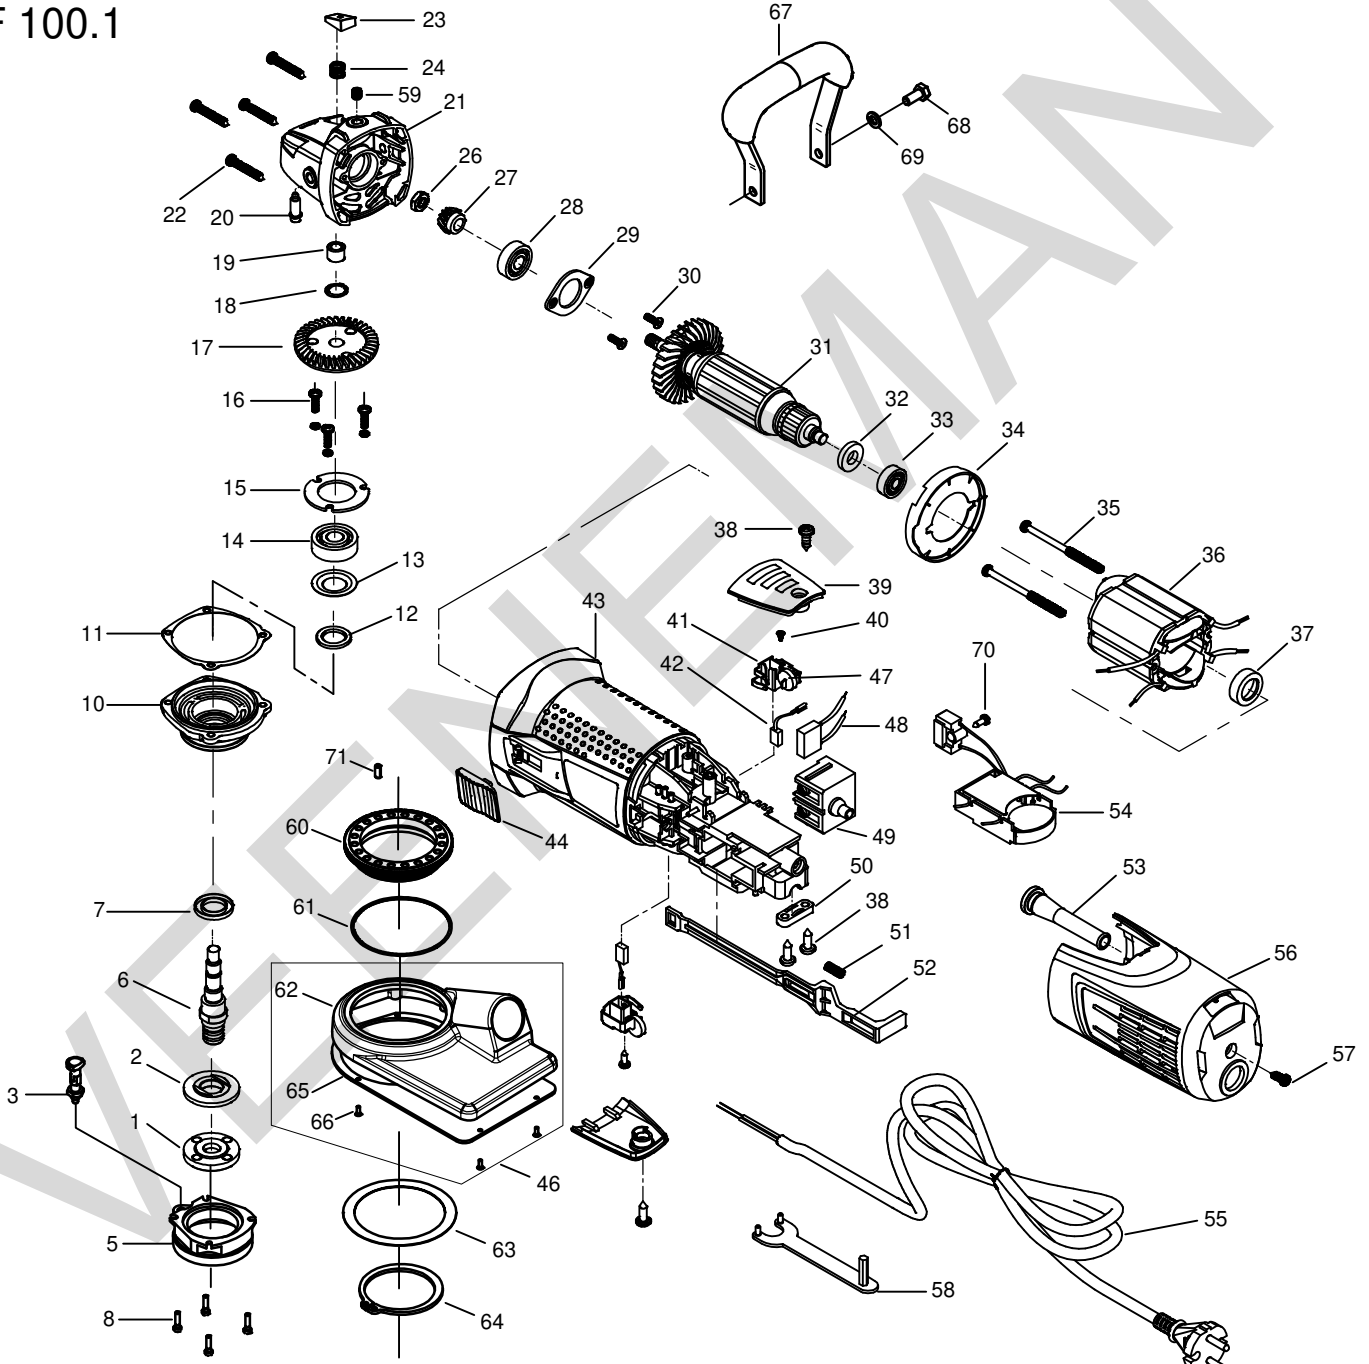

EOF 100.1

Aug-20

Positie	Artikel	Artikelomschrijving	Aantal	Positie	Artikel	Artikelomschrijving	Aantal
1	10.206.47	Spanmoer EOF 100.1	1 St	37	10.206.72	Lagerkap EOF 100.1	1 St
2	10.206.48	Spanflens EOF 100.1	1 St	38	10.206.73	Plaatschroef HC 3,9x13 (kruis)	4 St
3	10.205.38	Pasbout met trekkring M8	1 St	39	10.206.74	Koolb. afdekplaat EOF 100.1	2 St
5	10.206.49	Flens tbv stofkap EOF 100.1	1 St	40	10.206.75	Plaatschroef 2,9x6,5 (kruis)	2 St
6	10.206.50	Hoofdas EOF 100.1	1 St	41	10.206.76	Koolb.houder SET EOF 100.1	1 Set
7	10.206.51	Stofafdichting	1 St	42	10.206.77	Koolborstel SET EOF 100.1	1 Set
8	10.206.52	Metaalschroef M4x16 inbus	4 St	43	10.206.78	Motorhuis EOF 100.1	1 St
10	10.206.53	Tandwielhuis deksel EOF 100.1	1 St	44	10.206.79	Schakelknop EOF 100.1	1 St
11	10.206.54	Pakking EOF 100.1	1 St	46	10.383.98	Stofkap EOF 100.1	1 st
12	10.206.55	Viltring 16,8x24x2	1 St	47	10.206.80	Bladveer tbv koolb. houder	2 St
13	10.206.56	Schijf	1 St	48	10.206.81	Ontstoringkondensator 0,22µF	1 St
14	10.239	Lager 6201 - 2RSH	1 St	49	10.700.10	Schakelaar 1150 Z	1 St
15	10.206.57	Lagerdeksel 1	1 St	50	10.206.82	Trekontlasting kunststof	1 St
16	10.200.87	Schroef HM 4x10	3 St	51	10.206.83	Drukveer tbv schakelaar	1 St
17	10.206.58	Hoofdstandwiel EOF 100.1	1 St	52	10.206.84	Schakelschuif EOF 100.1	1 St
18	10.573.22	Borgring 10/1	1 St	53	10.206.85	Kabeltule EOF 100.1	1 St
19	10.527	Naaldlager HK 0810	1 St	54	10.206.86	Printplaat EOF 100.1	1 St
20	10.206.59	Vergrendelpen	1 St	55	10.390	Aansluitn QWPK groen 2x1mm 3m	1 St
21	10.206.60	Tandwielhuis EOF 100.1	1 St	56	10.206.87	Kap tbv motorhuis EOF 100.1	1 St
22	10.206.61	Plaatschroef 3,9x32 (kruis)	4 St	57	10.206.88	Plaatschroef HC 3,9x16 (kruis)	1 St
23	10.206.62	Knop v. vergrendeling	1 St	58	12.340.06	Pensleutel tbv EOF100.1	1 st
24	10.206.63	Drukveer tbv vergrendeling	1 St	59	10.206.89	Stelschroef M8x8	1 St
26	10.206.64	Moer M8 tbv EOF 100.1	1 St	60	10.206.90	Diepte instelring EOF 100.1	1 St
27	10.206.65	Tandwielkogel EOF 100.1	1 St	61	10.201.72	O-Ring 85x1,78	1 St
28	10.532	Lager 6000 - 2RS1	1 St	62	10.206.91	Stofkap EOF 100.1	1 St
29	10.206.66	Lagerdeksel 2	1 St	63	10.383.87	Passchijf 80x100x0,5	1 st
30	10.206.67	Metaalschroef M5x10	2 St	64	10.383.86	Zekeringsring voor as 80x2,5	1 st
31	10.206.68	Anker EOF 100.1	1 St	65	10.206.92	Glijvoetplaat EOF 100.1	1 St
32	10.206.69	Magneetring EOF 100.1	1 St	66	10.206.93	Plaatschroef 3x8 (kruis)	7 St
33	10.512	Lager 608 - 2RSH	1 St	67	10.383.35	Handgreep EBS120	1 St
34	10.206.70	Luchtgeleidingsring EOF 100.1	1 St	68	10.575.44	Veerring A8	2 St
35	10.209.29	Parker 3,9x74 (cilinderkop)	2 St	69	10.383.33	Schroef M8x16	2 St
36	10.206.71	Veldwikkeling EOF 100.1	1 St	70	10.200.79	Zelftap. schroef HC 2,9x9,5	1 St