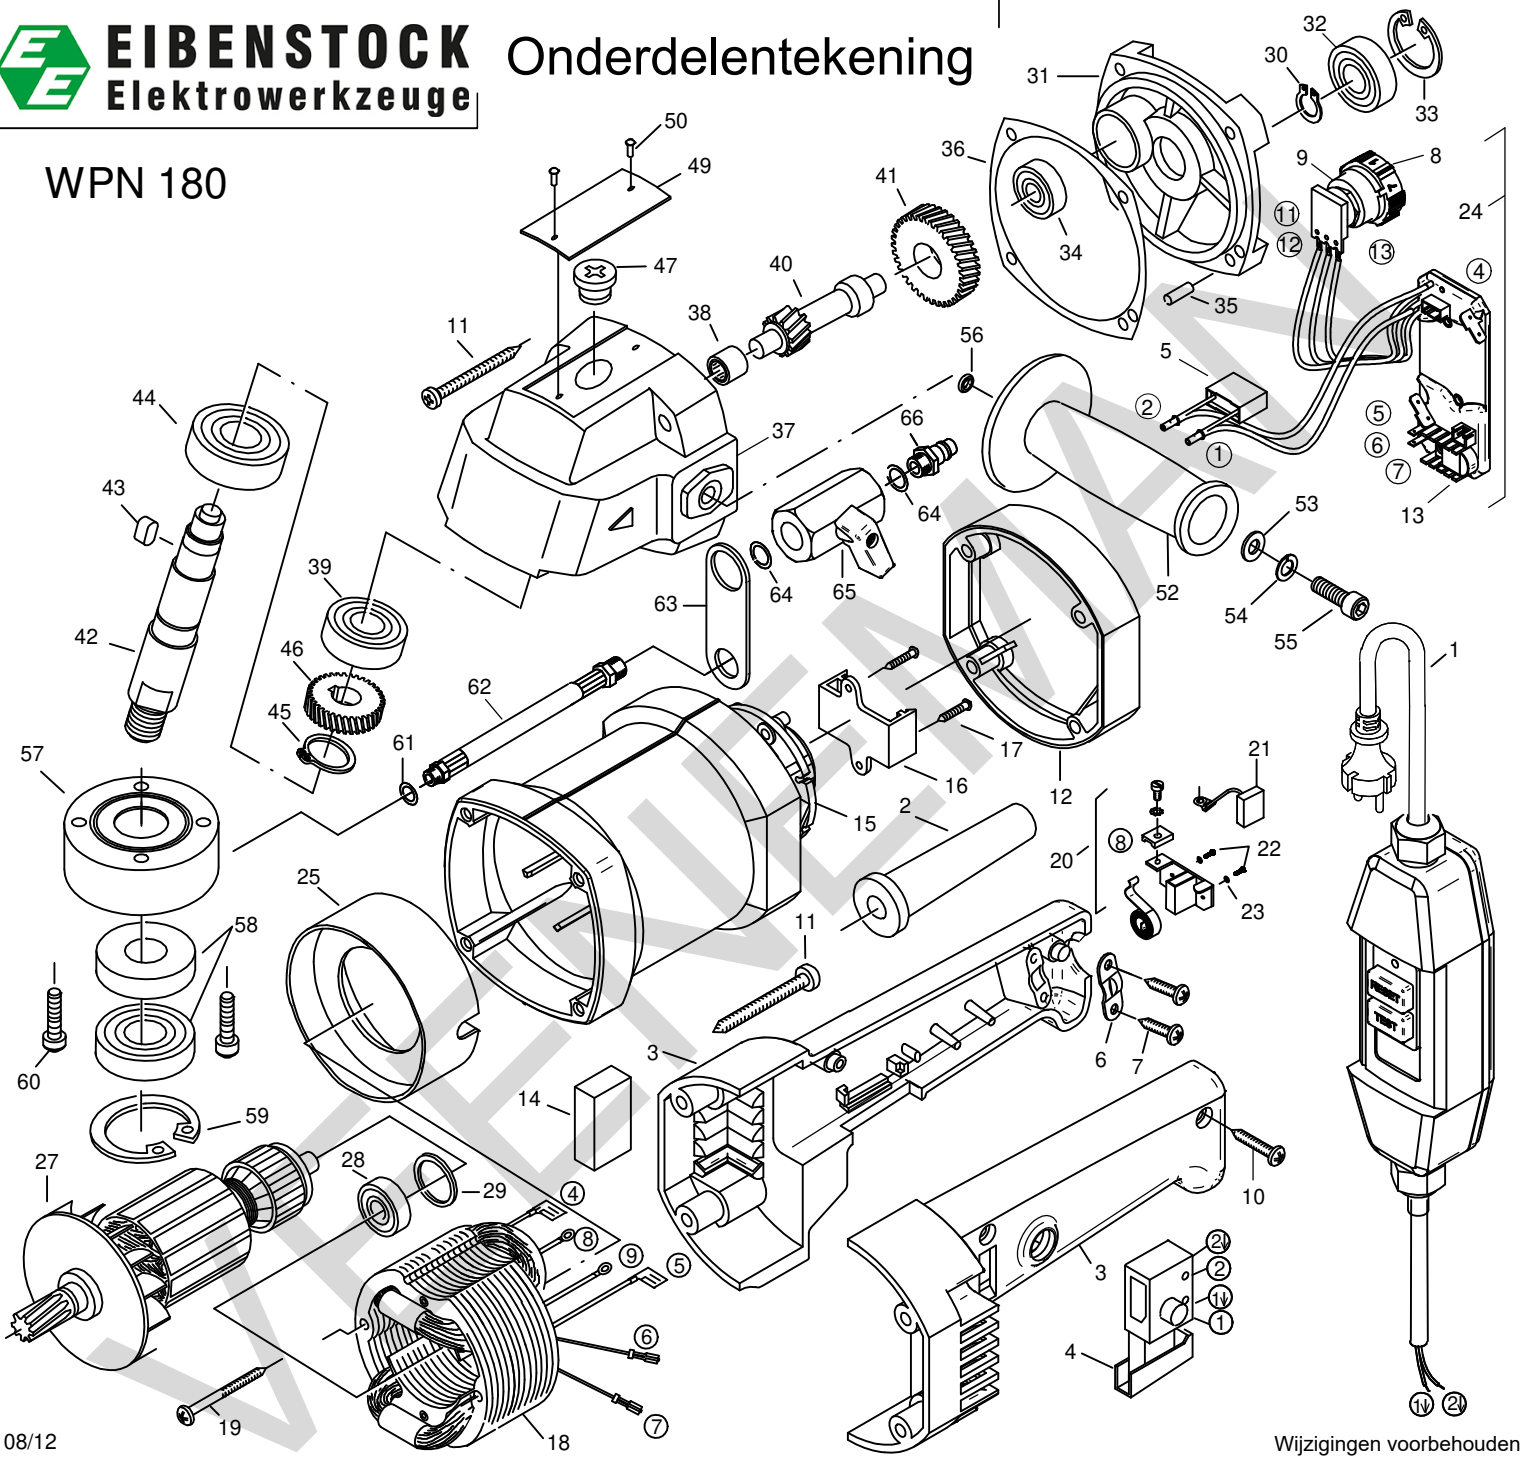

WPN 180

Aug-12

Positie	Artikel	Artikelomschrijving	Aantal	Positie	Artikel	Artikelomschrijving	Aantal
1	10.202.19	PRCD- H05VV-F 2x1,0 - 5m	1 St	34	10.512	Lager 608 - 2RSH	1 St
2	10.519	Kabeltule 23/2	1 St	35	10.381.40	Centeerstift 4x12	1 St
3	10.207.46	Handgreep 2 delig WPN 180	1 St	36	10.720.15	Pakking EHR 15.1SB	1 St
4	10.198.40	Schakelaar EBS 180 / 180 H	1 St	37	10.207.55	Tandwielhuis, zwart WPN 180	1 St
5	10.515	Ontstoringscondensator	1 St	38	10.527	Naaldlager HK 0810	1 St
6	10.520	Trekontlastingsklem	1 St	39	10.525	Lager 6001 - 2RSH	1 St
7	10.201.78	Schroef HC 4,2x13	2 St	40	10.207.56	Tussenas WPN 180	1 St
8	10.207.47	Draaiknop, groen (versnelling)	1 St	41	10.207.57	Tussenas tandwiel	1 St
9	10.430	Draai potentiometer 100k ohm	1 St	42	10.207.58	Hoofdas WPN 180	1 St
10	10.720.10	Plaatschroef HC4,2x22 DIN 7981	3 St	43	10.625	Spie 5x5x12mm DIN 6885	1 St
11	08.002.08	Plaatschroef HC4,8x50 DIN7981	8 st	44	10.621	Lager 6203 - 2RSH	1 St
12	10.207.48	Tussenstuk WPN 180	1 St	45	10.381.19	Zekeringsring voor as 17/1	1 St
13	10.207.49	Printplaat WPN 180	1 St	46	10.207.59	Hoofdas tandwiel WPN 180	1 St
14	10.200.07	Opvulstuk	1 St	47	10.207.60	Blinde schroef PG11	1 St
15	10.201.39	Motorhuis EHD1300/EHR15	1 St	49	10.207.61	Afdekplaatje Eibenstock logo	1 St
16	10.207.50	Houder v. printplaat WPN 180	1 St	50	10.200.99	Klinknagel tbv serienr plaatje	2 St
17	10.200.08	Zelftappende schroef HC 2,9x13	2 St	52	10.207.62	Zijhandgreep, zwart WPN 180	1 St
18	10.207.51	Veldwikkeling WPN 180	1 St	53	10.205.71	Ring 6,4	1 St
19	10.197.35	Schroef C 3,9x60	2 St	54	08.003.16	Veerring m6	1 St
20	10.720.06	Koolborstel houderset	1 Set	55	10.207.63	Cylinderschroef M6x16 (hex)	1 St
21	10.699.02	Koolborstelset 6,3x10x18	1 Set	56	10.201.59	O-ring 4,9x1,9	1 St
22	10.202.02	Zelft. schroef CM4x12 (torx)	4 St	57	10.207.64	Watertoevoerring WPN 180	1 St
23	10.201.38	Gegolfde veerring B4	4 St	58	10.201.02	Afdichting 20x35x7	2 St
24	10.207.52	Printplaat comp. WPN 180	1 St	59	10.203.48	Borgring 35/1,5	1 St
25	10.202.22	Luchtgeleiderring	1 St	60	10.203.30	Metaalschr. M5x25 hex cyl. kop	4 St
27	10.207.53	Anker WPN 180	1 St	61	10.200.31	O-Ring 1/8"	1 St
28	10.512	Lager 608 - 2RSH	1 St	62	10.207.65	Watertoevoerslang WPN 180	1 St
29	10.720.11	O-ring 22x2,5	1 St	63	10.207.66	Bevestigingsplaatje waterslang	1 St
30	10.573.22	Borgring 10/1	1 St	64	10.200.66	O-Ring fiber 1/4"	2 St
31	10.207.54	Lagerschild, groen WPN 180	1 St	65	10.220.25	Mini Kogelkraan END 712 P	1 St
32	10.525	Lager 6001 - 2RSH	1 St	66	10.200.68	Aansluitnippel MS (Gardena)	1 St
33	10.530	Borgring 28/1,2 DIN 472	1 St				