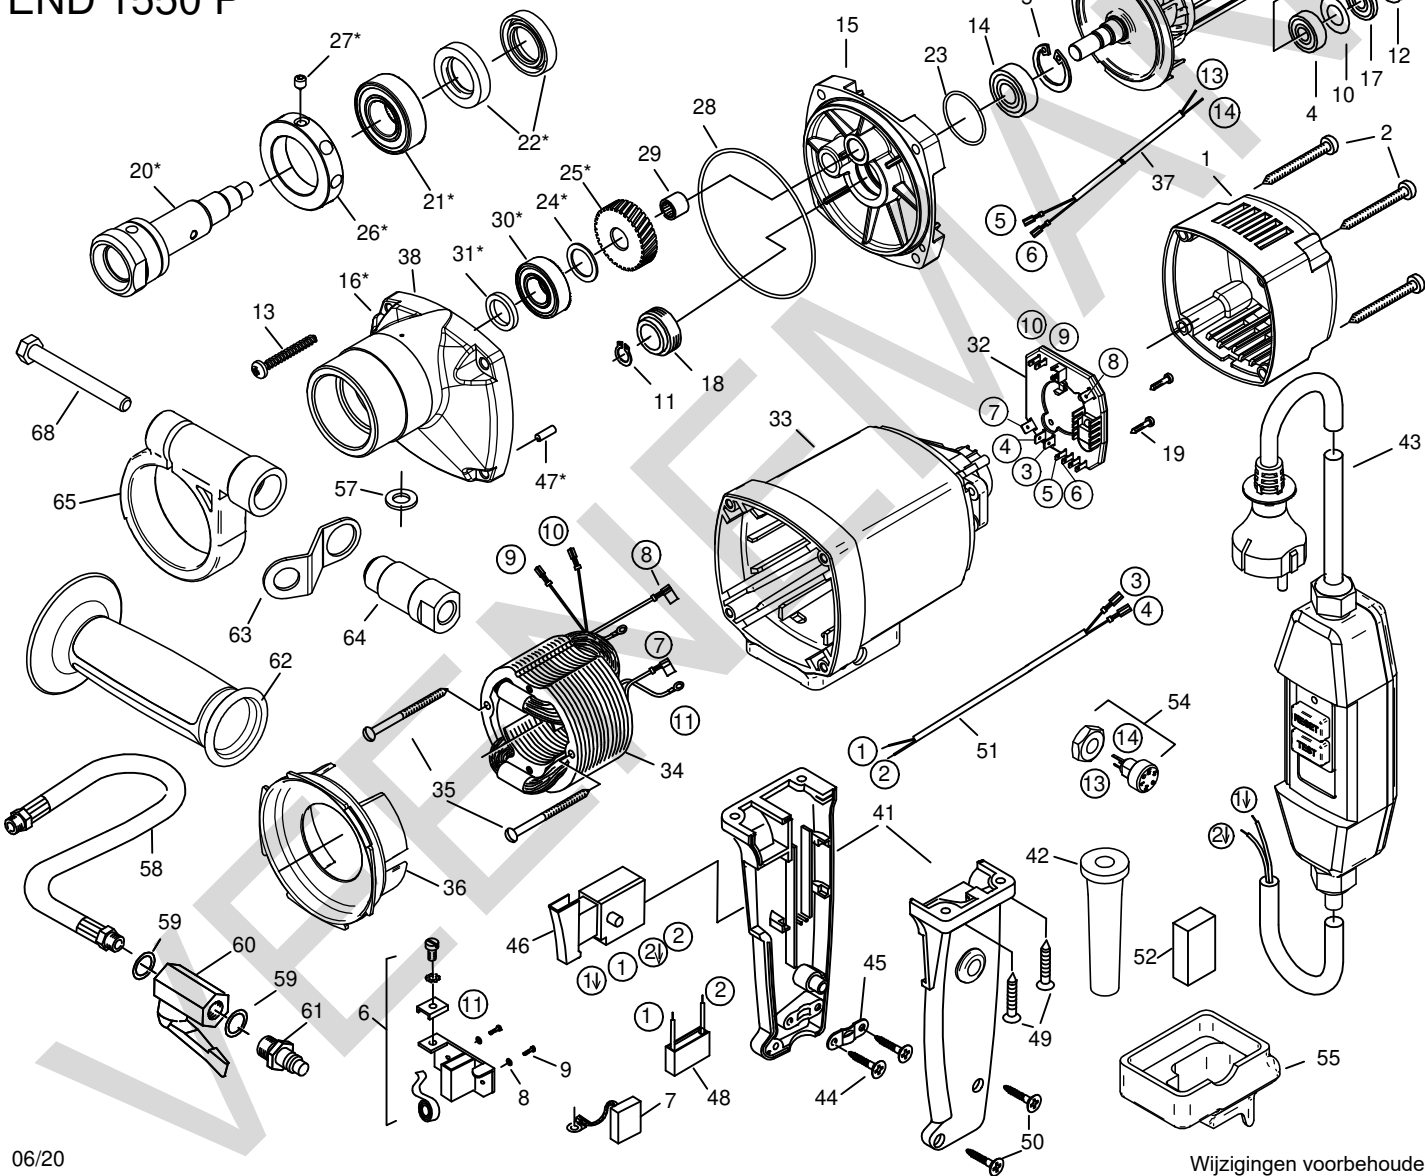

EIBENSTOCK
Elektrowerkzeuge

Onderdelentekening

END 1550 P

Jun-20

Positie	Artikel	Artikelomschrijving	Aantal	Positie	Artikel	Artikelomschrijving	Aantal
1	10.201.65	Afdekkap END 1550 P	1 St	32	10.201.73	Printplaat END 1550 P	1 St
2	10.568	Plaatschroef HC4,8x45 DIN 7981	4 St	33	10.201.74	Motorhuis END 1550 P	1 St
3	10.740.50	Anker EPF 1500 - 3	1 St	34	10.201.75	Veldwikkeling END 1550 P	1 St
4	10.512	Lager 608 - 2RSH	1 St	35	10.197.35	Schroef C 3,9x60	2 St
5	10.530	Borgring 28/1,2 DIN 472	1 St	36	10.201.76	Luchtgeleiding END 1550 P	1 St
6	10.201.85	Koolborstelhouderset END 1550P	1 St	37	10.201.77	Aansluitsnoer 1 - 2dr	1 St
7	10.197.07	Koolborstelset EBS 125.3/4	1 Set	41	10.381.30	Handgreep twee delen	1 St
8	10.201.38	Gegolfde veerring B4	4 St	42	10.519	Kabeltule 23/2	1 St
9	10.200.78	Schroef cyl. HM 4x12	4 St	43	10.200.16	PRCD- H07RN-F 2x1 - 3,15m	1 St
10	10.381.31	Drukschijf	1 St	44	10.201.78	Schroef HC 4,2x13	2 St
11	10.381.18	Borgring 9/1	1 St	45	10.520	Trekontlastingsklem	1 St
12	10.720.11	O-ring 22x2,5	1 St	46	10.150	Schakelaar aan/uit	1 St
13	10.201.66	Schroef (PT) 5,1x40	4 St	47	10.381.40	Centeerstift 4x12	1 St
14	10.525	Lager 6001 - 2RSH	1 St	48	10.515	Ontstoringcondensator	1 St
15	10.740.07	Tandwiellagerschild EBS 125	1 St	49	10.563	Plaatschroef 4,8x22 cyl.	4 St
16	10.201.67	Tandwielhuis END 1550 P	1 St	50	10.521	Plaatschroef hc4,2x16 din 7981	2 St
17	10.740.06	Magneetring EBS 125 serie	1 St	51	10.201.79	Aansluitsnoer 2 - 2dr	1 St
18	10.381.02	Wormafdichting	1 St	52	10.200.07	Opvulstuk	1 St
19	10.200.08	Zelftappende schroef HC 2,9x13	2 St	54	10.201.80	Potentio meter	1 St
20	10.201.68	Hoofdas END 1550 P	1 St	55	10.201.81	Beveiligings blok v. hand	1 St
21	10.533	Lager 6004 - 2RSH	1 St	57	10.200.31	O-Ring 1/8"	1 St
22	10.201.02	Afdichting 20x35x7	2 St	580	10.201.31	Wateraanvoer slang compleet	1 St
23	10.201.69	O-Ring 28x1,5	1 St	59	10.200.66	O-Ring fiber 1/4"	1 St
24	10.624	Passchijf 15/ 22x0,2	1 St	60	10.200.67	Kogelkraan	1 St
25	10.381.01	Hoofdstandwiel 33z	1 St	61	10.200.68	Aansluitnippel MS (Gardena)	1 St
26	10.201.70	Greep (kruis) ring	1 St	62	10.205.66	Zij handgreep EMF 150.1/180.1	1 St
27	10.201.71	Stelschroef M6x8	1 St	63	10.201.82	Montageplaat v. toev. slang	1 St
28	10.201.72	O-Ring 85x1,78	1 St	64	10.201.83	Adapter v. zijhandgreep	1 St
29	10.527	Naaldlager HK 0810	1 St	65	10.201.84	Spanklem v. zijhandgreep	1 St
30	10.381.23	Lager 6002 - 2RSH	1 St	68	08.000.52	Bout(tap)zeskant m8x70 (4.6)	1 St
31	10.200.21	Afdichting KEIV 15x21x3	1 St				