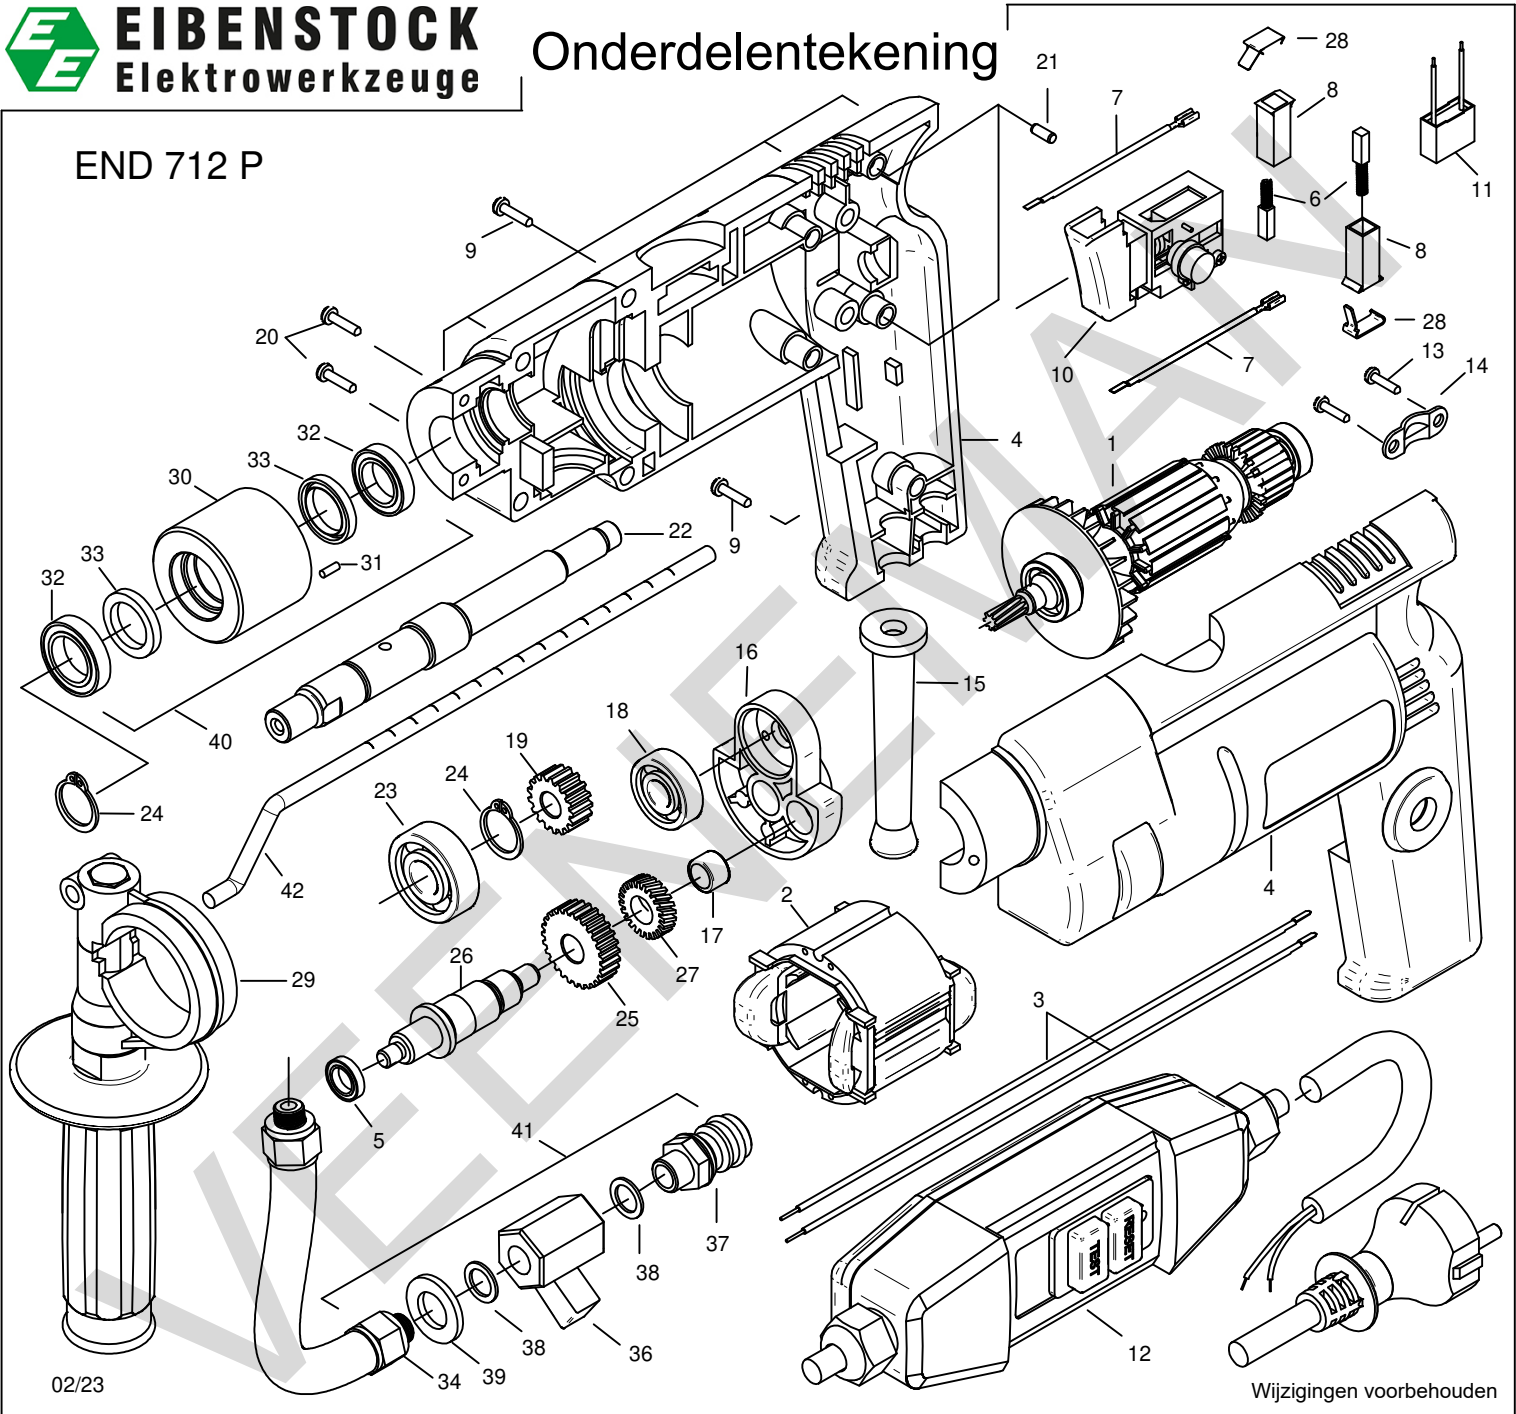

END 712 P

Feb-23

Positie	Artikel	Artikelomschrijving	Aantal	Positie	Artikel	Artikelomschrijving	Aantal
1	<b>10.220.00</b>	Anker END 712P	1 St	21	<b>10.220.16</b>	Siliconen plug 6x15	1 St
2	<b>10.220.01</b>	Veldwikkeling END 712P	1 St	22	<b>10.220.17</b>	Hoofdas END 712 P	1 St
3	<b>10.220.02</b>	Intern aansluitdraad	2 St	23	<b>10.381.23</b>	Lager 6002 - 2RSH	1 St
4	<b>10.220.03</b>	Motorhuis compleet END 712P	1 St	24	<b>10.618</b>	Borgring 15/1 DIN 471	2 St
5	<b>10.220.04</b>	Lager 625	1 St	25	<b>10.220.18</b>	Tussenas tandwiel 1 END 712 P	1 St
6	<b>10.220.05</b>	Koolborstelset END 712 P	1 St	26	<b>10.220.19</b>	Tussenas END 712 P	1 St
7	<b>10.220.06</b>	Aansluitdraad tbv schakelaar	2 St	27	<b>10.220.20</b>	Tussenas tandwiel 2 END 712 P	1 St
8	<b>10.220.07</b>	Koolborstelhouderset END 712 P	2 St	28	<b>10.220.21</b>	Afdekkapje tbv koolborstel.	1 St
9	<b>08.002.06</b>	Schroef (kruis) 3.9 x 22	9 St	29	<b>10.220.22</b>	Zijhandgreep met afstandhouder	1 St
10	<b>10.572.03</b>	Schakelaar 23.2.2S-20/2.4S-MXT	1 St	30	<b>10.220.23</b>	Watertoevoerring END 712 P	1 St
11	<b>10.515</b>	Ontstortingscondensator	1 St	31	<b>10.381.40</b>	Centeerstift 4x12	1 St
12	<b>57.203</b>	Inline bev.IP55 230V/16A-10mA	1 St	32	<b>10.220.24</b>	Lager 6802 2RS	2 St
13	<b>10.571</b>	Plaatschroef 3,9x9,5 DIN 7981	2 St	33	<b>10.200.21</b>	Afdichting KEIV 15x21x3	2 St
14	<b>10.220.10</b>	Trekontlasting END 712 P	1 St	34	<b>10.201.31</b>	Wateraanvoer slang compleet	1 St
15	<b>10.220.11</b>	Kabeltule tbv END 712 P	1 St	36	<b>10.220.25</b>	Mini Kogelkraan END 712 P	1 St
16	<b>10.220.12</b>	Tussenlagerschild END 712 P	1 St	37	<b>10.200.68</b>	Aansluitnippel MS (Gardena)	1 St
17	<b>10.220.13</b>	Naaldlager RNA 8x12x6	1 St	38	<b>10.200.66</b>	O-Ring fiber 1/4"	2 St
18	<b>10.220.14</b>	Lager 609	1 St	39	<b>10.220.26</b>	Sluitring A13,5	1 St
19	<b>10.220.15</b>	Hoofdas tandwiel END 712 P	1 St	40	<b>10.220.27</b>	Aansluitring compleet	1 St
20	<b>08.002.01</b>	Schroef (kruis) 3,5 x 16	2 St	41	<b>10.220.28</b>	Watertoevoer unit compleet	1 St