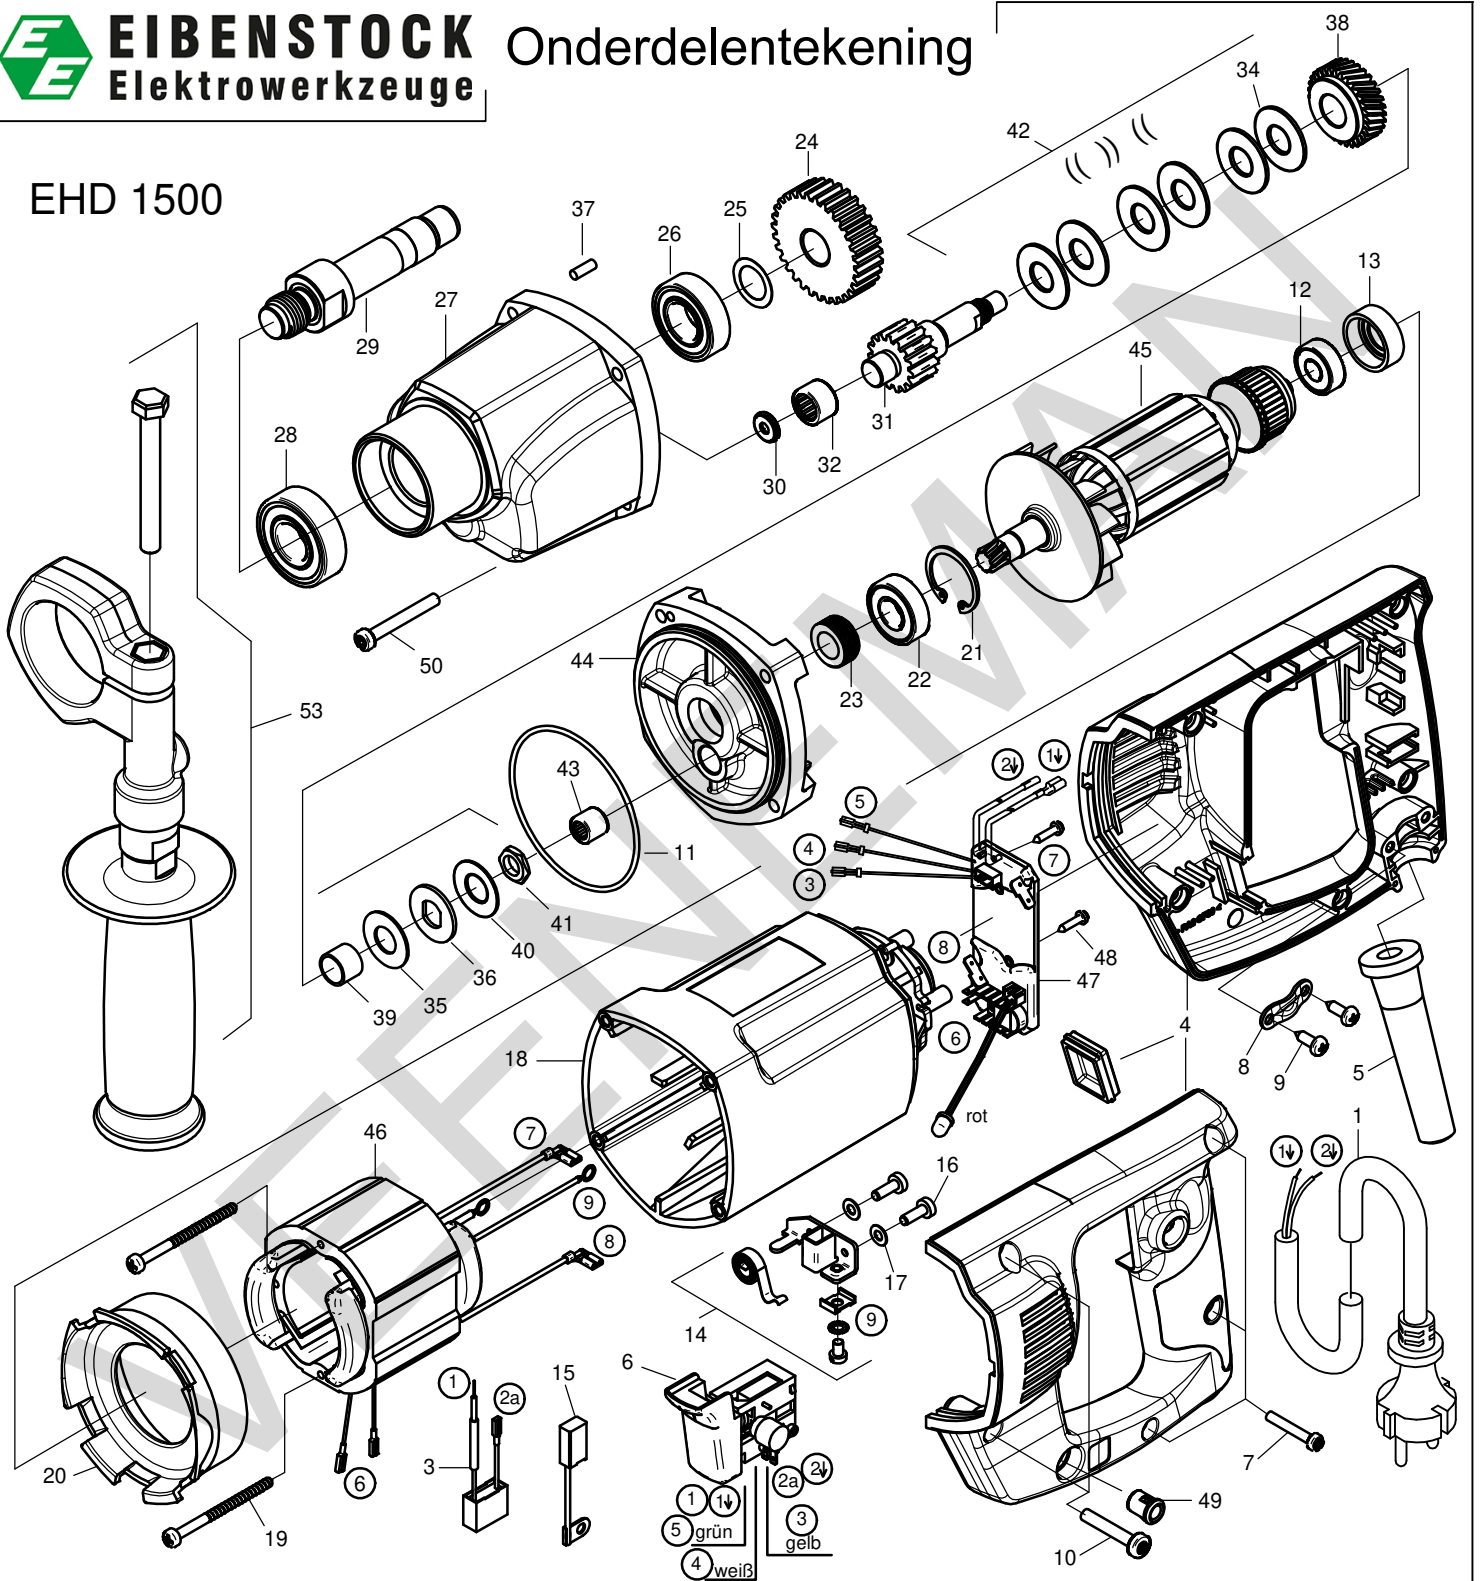

EHD 1500

Aug-21

Positie	Artikel	Artikelomschrijving	Aantal	Positie	Artikel	Artikelomschrijving	Aantal
1	<b>10.390</b>	Aansluitn QWPK groen 2x1mm 3m	1 St	27	<b>10.202.56</b>	Tandwielhuis END 1500	1 St
3	<b>10.204.33</b>	Ontstoringcondensator	1 St	28	<b>10.621</b>	Lager 6203 - 2RSH	1 St
4	<b>10.202.51</b>	Handgreepkappen EHD1500	1 St	29	<b>10.201.43</b>	Hoofdas EHD 1300	1 St
5	<b>10.519</b>	Kabeltule 23/2	1 St	30	<b>10.201.44</b>	Vulring AX 513	1 St
6	<b>10.204.34</b>	Schakelaar ETN162/3	1 St	31	<b>10.202.57</b>	Schakelas END 1500	1 St
7	<b>10.204.32</b>	PT-schroef 40X25 torx bol kop	3 St	32	<b>10.201.06</b>	Naaldlager HK 1210	1 St
8	<b>10.520</b>	Trekontlastingsklem	1 St	34	<b>10.201.47</b>	Veerring 28/12,2x1,25	6 St
9	<b>10.204.35</b>	Schroef PT 40X12	2 St	35	<b>10.201.48</b>	Ring (messing) 25x12x1	1 St
10	<b>10.699.19</b>	PT-schroef 50x30 Torx bol kop	2 St	36	<b>10.201.13</b>	Ring	1 St
11	<b>10.202.52</b>	O-ring 72x2	1 St	37	<b>10.381.40</b>	Centeerstift 4x12	1 St
12	<b>10.512</b>	Lager 608 - 2RSH	1 St	38	<b>10.201.49</b>	Tandwiel voor slipkoppeling	1 St
13	<b>10.720.11</b>	O-ring 22x2,5	1 St	39	<b>10.201.50</b>	Naaldlager (getro 1210T)	1 St
14	<b>10.720.06</b>	Koolborstel houderset	1 Set	40	<b>10.201.51</b>	Veerring 25/12,2x0,9	1 St
15	<b>10.699.02</b>	Koolborstelset 6,3x10x18	1 Set	41	<b>10.201.12</b>	Moer BM 10x1 (speciaal)	1 St
16	<b>10.202.02</b>	Zelft. schroef CM4x12 (torx)	4 St	42	<b>10.201.52</b>	Slipkoppeling compleet EHD1300	1 St
17	<b>10.201.38</b>	Gegolfde veerring B4	4 St	43	<b>10.527</b>	Naaldlager HK 0810	1 St
18	<b>10.202.53</b>	Motorhuis END 1500	1 St	44	<b>10.202.58</b>	Lagerschild END 1500	1 St
19	<b>10.201.40</b>	Zelftappende schroef C 3,9x70	2 St	45	<b>10.202.50</b>	Anker EHD 1500	1 St
20	<b>10.202.54</b>	Luchtring END 1500	1 St	46	<b>10.201.55</b>	Veldwikkeling EHD 1300/1500	1 St
21	<b>10.530</b>	Borgring 28/1,2 DIN 472	1 St	47	<b>10.202.59</b>	Printplaat END 1500	1 St
22	<b>10.525</b>	Lager 6001 - 2RSH	1 St	48	<b>10.200.08</b>	Zelftappende schroef HC 2,9x13	2 St
23	<b>10.202.55</b>	Wormafdichting END 1500	1 St	49	<b>10.381.26</b>	Ledhouder	1 St
24	<b>10.201.41</b>	Hoofdastandwiel EHD 1300	1 St	50	<b>10.207.07</b>	PT schroef 50x40	4 St
25	<b>10.624</b>	Passchijf 15/ 22x0,2	1 St	53	<b>10.202.60</b>	Zijhandgreep kpl EHD1500	1 St
26	<b>10.623</b>	Lager 6003 - 2RSH	1 St				