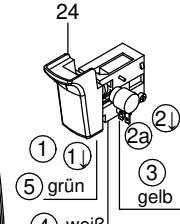

Onderdelentekening

EHD 2002 S

Jul-22

Positie	Artikel	Artikelomschrijving	Aantal	Positie	Artikel	Artikelomschrijving	Aantal
1	10.215.87	Anker, kpl - EHD 2002 S	1 St	32	10.204.37	Pakking tandwielhuis ETN162/3	1 St
2	10.215.88	Veldwikkeling, kpl - EHD 2002S	1 St	33	10.200.20	O-Ring 3,68x1,78 NBR	2 St
3	10.204.23	Motorhuis ETN162/3	1 St	35	10.527	Naaldlager HK 0810	1 St
4	10.215.89	Luchtring - EHD 2002S	1 St	36	10.201.06	Naaldlager HK 1210	2 St
5	10.204.25	Koolborstelkap ETN162/3	2 St	38	10.200.28	Passtift 5m6x12	2 St
6	10.204.26	Koolborstelhouder ETN162/3	1 St	39	10.215.94	Tandwielhuis - EHD 2002 S	1 St
7	10.572.08	Koolborstelset EHR 23/2.2	1 Set	41	10.202.36	As afdichting 20x35x7	1 St
8	10.215.90	Wormafdichting - EHD 2002S	1 St	44	10.805.44	Lager 6904 2 RS	1 St
9	10.201.38	Gegolfde veerring B4	4 St	45	10.533	Lager 6004 - 2RSH	1 St
10	10.202.02	Zelft. schroef CM4x12 (torx)	4 St	46	10.203.89	PT-schroef 50x60 Torx Bol kop	3 St
11	10.204.28	Inbus schoef M14X14	2 St	48	10.202.37	Tussenas EHD 2000 S	1 St
12	10.204.29	Handgreepaar ETN162/3	1 St	49	10.202.38	Tussenas tandwiel EHD 2000 S	1 St
13	10.204.07	O-ring 9,5x1,5mm	1 St	50	10.201.10	Ring (brons) ETN 2001 P	1 St
14	10.239	Lager 6201 - 2RSH	1 St	51	10.202.39	Slipkoppeling EHD 2000 S	1 St
15	10.215.91	Printplaat - EHD 2002S	1 St	52	10.201.12	Moer BM 10x1 (speciaal)	1 St
16	10.573.14	Afdekdopje handgreep	2 St	53	10.201.13	Ring	1 St
17	10.201.78	Schroef HC 4,2x13	2 St	54	10.201.14	Ring (brons)	1 St
18	10.198.66	Lagerplaat PLD182	1 St	55	10.201.15	Glijlager Getro 1208 T	1 St
19	10.532	Lager 6000 - 2RS1	1 St	56	10.200.37	Ring 28x14,1x1,5mm	1 St
20	10.805.72	Kogellagerkap (lager 6000)	1 St	57	10.201.17	Veerring 28x14,2x1	5 St
21	10.204.32	PT-schroef 40X25 torx bol kop	3 St	58	10.202.40	Tandwielblok EHD 2000 S	1 St
22	10.204.33	Ontstoriingscondensator	1 St	59	10.201.19	Borgring 19/1	1 St
23	10.215.92	Plaatschroef 3x68	2 St	60	10.805.60	Hoofdas EHD 2000	1 St
24	10.204.34	Schakelaar ETN162/3	1 St	61	10.215.95	Versnellingsknop - EHD 2002 S	1 St
25	10.390	Aansluitn QWPK groen 2x1mm 3m	1 St	62	10.207.82	Cylinderschroef M5x30 (hex)	1 St
26	10.519	Kabeltule 23/2	1 St	63	10.215.96	O-ring 18,77 x 1,75	1 St
27	10.520	Trekontlastingsklem	1 St	64	10.215.97	Schakelpal, kpl - EHD 2002 S	1 St
28	10.204.35	Schroef PT 40X12	4 St	65	10.215.98	Passtift 5x18	1 St
29	10.699.19	PT-schroef 50x30 Torx bol kop	2 St	70	10.201.29	Veerring 25x12,2x1,25	1 St
31	10.215.93	Lagerschild - EHD 2002 S	1 St	71	10.202.43	Zijhandgreep EHD 2000 S	1 St