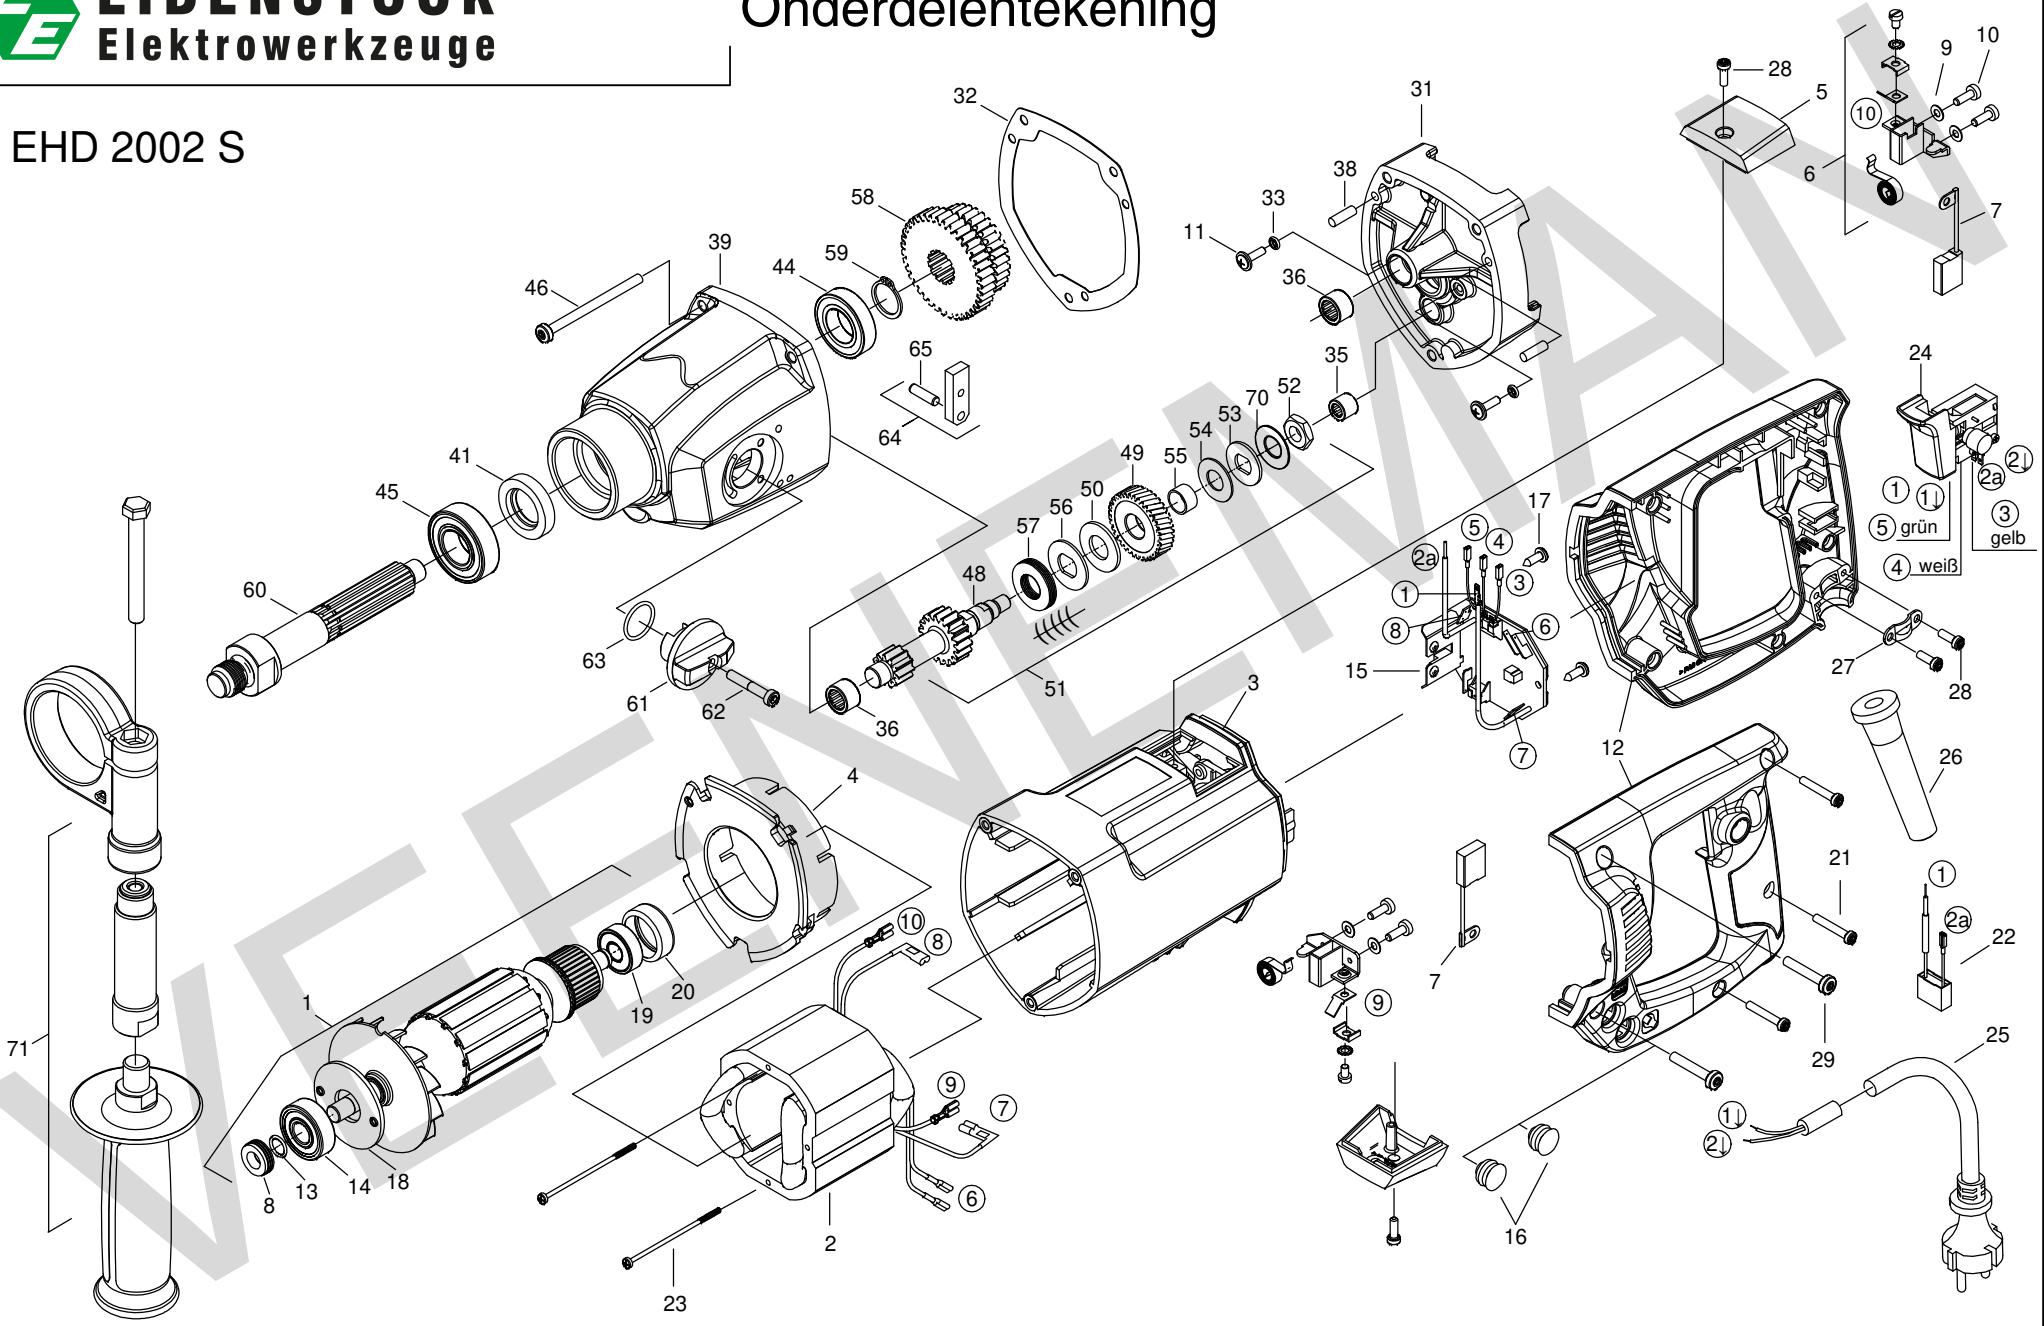

Onderdelentekening

EHD 2002 S

Jul-22

Positie	Artikel	Artikelomschrijving	Aantal	Positie	Artikel	Artikelomschrijving	Aantal
1	10.215.87	Anker, kpl - EHD 2002 S	1 St	32	10.204.37	Pakking tandwielhuis ETN162/3	1 St
2	10.215.88	Veldwikkeling, kpl - EHD 2002S	1 St	33	10.200.20	O-Ring 3,68x1,78 NBR	2 St
3	10.204.23	Motorhuis ETN162/3	1 St	35	10.527	Naaldlager HK 0810	1 St
4	10.215.89	Luchtring - EHD 2002S	1 St	36	10.201.06	Naaldlager HK 1210	2 St
5	10.204.25	Koolborstelkap ETN162/3	2 St	38	10.200.28	Passtift 5m6x12	2 St
6	10.204.26	Koolborstelhouder ETN162/3	1 St	39	10.215.94	Tandwielhuis - EHD 2002 S	1 St
7	10.572.08	Koolborstelset EHR 23/2.2	1 Set	41	10.202.36	As afdichting 20x35x7	1 St
8	10.215.90	Wormafdichting - EHD 2002S	1 St	44	10.805.44	Lager 6904 2 RS	1 St
9	10.201.38	Gegolfde veerring B4	4 St	45	10.533	Lager 6004 - 2RSH	1 St
10	10.202.02	Zelft. schroef CM4x12 (torx)	4 St	46	10.203.89	PT-schroef 50x60 Torx Bol kop	3 St
11	10.204.28	Inbus schoef M14X14	2 St	48	10.202.37	Tussenas EHD 2000 S	1 St
12	10.204.29	Handgreepaar ETN162/3	1 St	49	10.202.38	Tussenas tandwiel EHD 2000 S	1 St
13	10.204.07	O-ring 9,5x1,5mm	1 St	50	10.201.10	Ring (brons) ETN 2001 P	1 St
14	10.239	Lager 6201 - 2RSH	1 St	51	10.202.39	Slipkoppeling EHD 2000 S	1 St
15	10.215.91	Printplaat - EHD 2002S	1 St	52	10.201.12	Moer BM 10x1 (speciaal)	1 St
16	10.573.14	Afdekdopje handgreep	2 St	53	10.201.13	Ring	1 St
17	10.201.78	Schroef HC 4,2x13	2 St	54	10.201.14	Ring (brons)	1 St
18	10.198.66	Lagerplaat PLD182	1 St	55	10.201.15	Glijlager Getro 1208 T	1 St
19	10.532	Lager 6000 - 2RS1	1 St	56	10.200.37	Ring 28x14,1x1,5mm	1 St
20	10.805.72	Kogellagerkap (lager 6000)	1 St	57	10.201.17	Veerring 28x14,2x1	5 St
21	10.204.32	PT-schroef 40X25 torx bol kop	3 St	58	10.202.40	Tandwielblok EHD 2000 S	1 St
22	10.204.33	Ontstoriingscondensator	1 St	59	10.201.19	Borgring 19/1	1 St
23	10.215.92	Plaatschroef 3x68	2 St	60	10.805.60	Hoofdas EHD 2000	1 St
24	10.204.34	Schakelaar ETN162/3	1 St	61	10.215.95	Versnellingsknop - EHD 2002 S	1 St
25	10.390	Aansluitn QWPK groen 2x1mm 3m	1 St	62	10.207.82	Cylinderschroef M5x30 (hex)	1 St
26	10.519	Kabeltule 23/2	1 St	63	10.215.96	O-ring 18,77 x 1,75	1 St
27	10.520	Trekontlastingsklem	1 St	64	10.215.97	Schakelpal, kpl - EHD 2002 S	1 St
28	10.204.35	Schroef PT 40X12	4 St	65	10.215.98	Passtift 5x18	1 St
29	10.699.19	PT-schroef 50x30 Torx bol kop	2 St	70	10.201.29	Veerring 25x12,2x1,25	1 St
31	10.215.93	Lagerschild - EHD 2002 S	1 St	71	10.202.43	Zijhandgreep EHD 2000 S	1 St