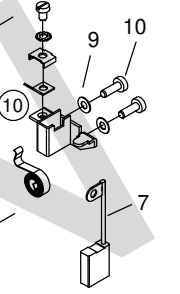

Onderdelentekening

EHD 2002 S

Jul-22

Positie	Artikel	Artikelomschrijving	Aantal	Positie	Artikel	Artikelomschrijving	Aantal
1	10.215.87	Anker, kpl - EHD 2002 S	1 St	32	10.204.37	Pakking tandwielhuis ETN162/3	1 St
2	10.215.88	Veldwikkeling, kpl - EHD 2002S	1 St	33	10.200.20	O-Ring 3,68x1,78 NBR	2 St
3	10.204.23	Motorhuis ETN162/3	1 St	35	10.527	Naaldlager HK 0810	1 St
4	10.215.89	Luchtring - EHD 2002S	1 St	36	10.201.06	Naaldlager HK 1210	2 St
5	10.204.25	Koolborstelkap ETN162/3	2 St	38	10.200.28	Passtift 5m6x12	2 St
6	10.204.26	Koolborstelhouder ETN162/3	1 St	39	10.215.94	Tandwielhuis - EHD 2002 S	1 St
7	10.572.08	Koolborstelset EHR 23/2.2	1 Set	41	10.202.36	As afdichting 20x35x7	1 St
8	10.215.90	Wormafdichting - EHD 2002S	1 St	44	10.805.44	Lager 6904 2 RS	1 St
9	10.201.38	Gegolfde veerring B4	4 St	45	10.533	Lager 6004 - 2RSH	1 St
10	10.202.02	Zelft. schroef CM4x12 (torx)	4 St	46	10.203.89	PT-schroef 50x60 Torx Bol kop	3 St
11	10.204.28	Inbus schoef M14X14	2 St	48	10.202.37	Tussenas EHD 2000 S	1 St
12	10.204.29	Handgreepaar ETN162/3	1 St	49	10.202.38	Tussenas tandwiel EHD 2000 S	1 St
13	10.204.07	O-ring 9,5x1,5mm	1 St	50	10.201.10	Ring (brons) ETN 2001 P	1 St
14	10.239	Lager 6201 - 2RSH	1 St	51	10.202.39	Slipkoppeling EHD 2000 S	1 St
15	10.215.91	Printplaat - EHD 2002S	1 St	52	10.201.12	Moer BM 10x1 (speciaal)	1 St
16	10.573.14	Afdekdopje handgreep	2 St	53	10.201.13	Ring	1 St
17	10.201.78	Schroef HC 4,2x13	2 St	54	10.201.14	Ring (brons)	1 St
18	10.198.66	Lagerplaat PLD182	1 St	55	10.201.15	Glijlager Getro 1208 T	1 St
19	10.532	Lager 6000 - 2RS1	1 St	56	10.200.37	Ring 28x14,1x1,5mm	1 St
20	10.805.72	Kogellagerkap (lager 6000)	1 St	57	10.201.17	Veerring 28x14,2x1	5 St
21	10.204.32	PT-schroef 40X25 torx bol kop	3 St	58	10.202.40	Tandwielblok EHD 2000 S	1 St
22	10.204.33	Ontstoriingscondensator	1 St	59	10.201.19	Borgring 19/1	1 St
23	10.215.92	Plaatschroef 3x68	2 St	60	10.805.60	Hoofdas EHD 2000	1 St
24	10.204.34	Schakelaar ETN162/3	1 St	61	10.215.95	Versnellingsknop - EHD 2002 S	1 St
25	10.390	Aansluitn QWPK groen 2x1mm 3m	1 St	62	10.207.82	Cylinderschroef M5x30 (hex)	1 St
26	10.519	Kabeltule 23/2	1 St	63	10.215.96	O-ring 18,77 x 1,75	1 St
27	10.520	Trekontlastingsklem	1 St	64	10.215.97	Schakelpal, kpl - EHD 2002 S	1 St
28	10.204.35	Schroef PT 40X12	4 St	65	10.215.98	Passtift 5x18	1 St
29	10.699.19	PT-schroef 50x30 Torx bol kop	2 St	70	10.201.29	Veerring 25x12,2x1,25	1 St
31	10.215.93	Lagerschild - EHD 2002 S	1 St	71	10.202.43	Zijhandgreep EHD 2000 S	1 St