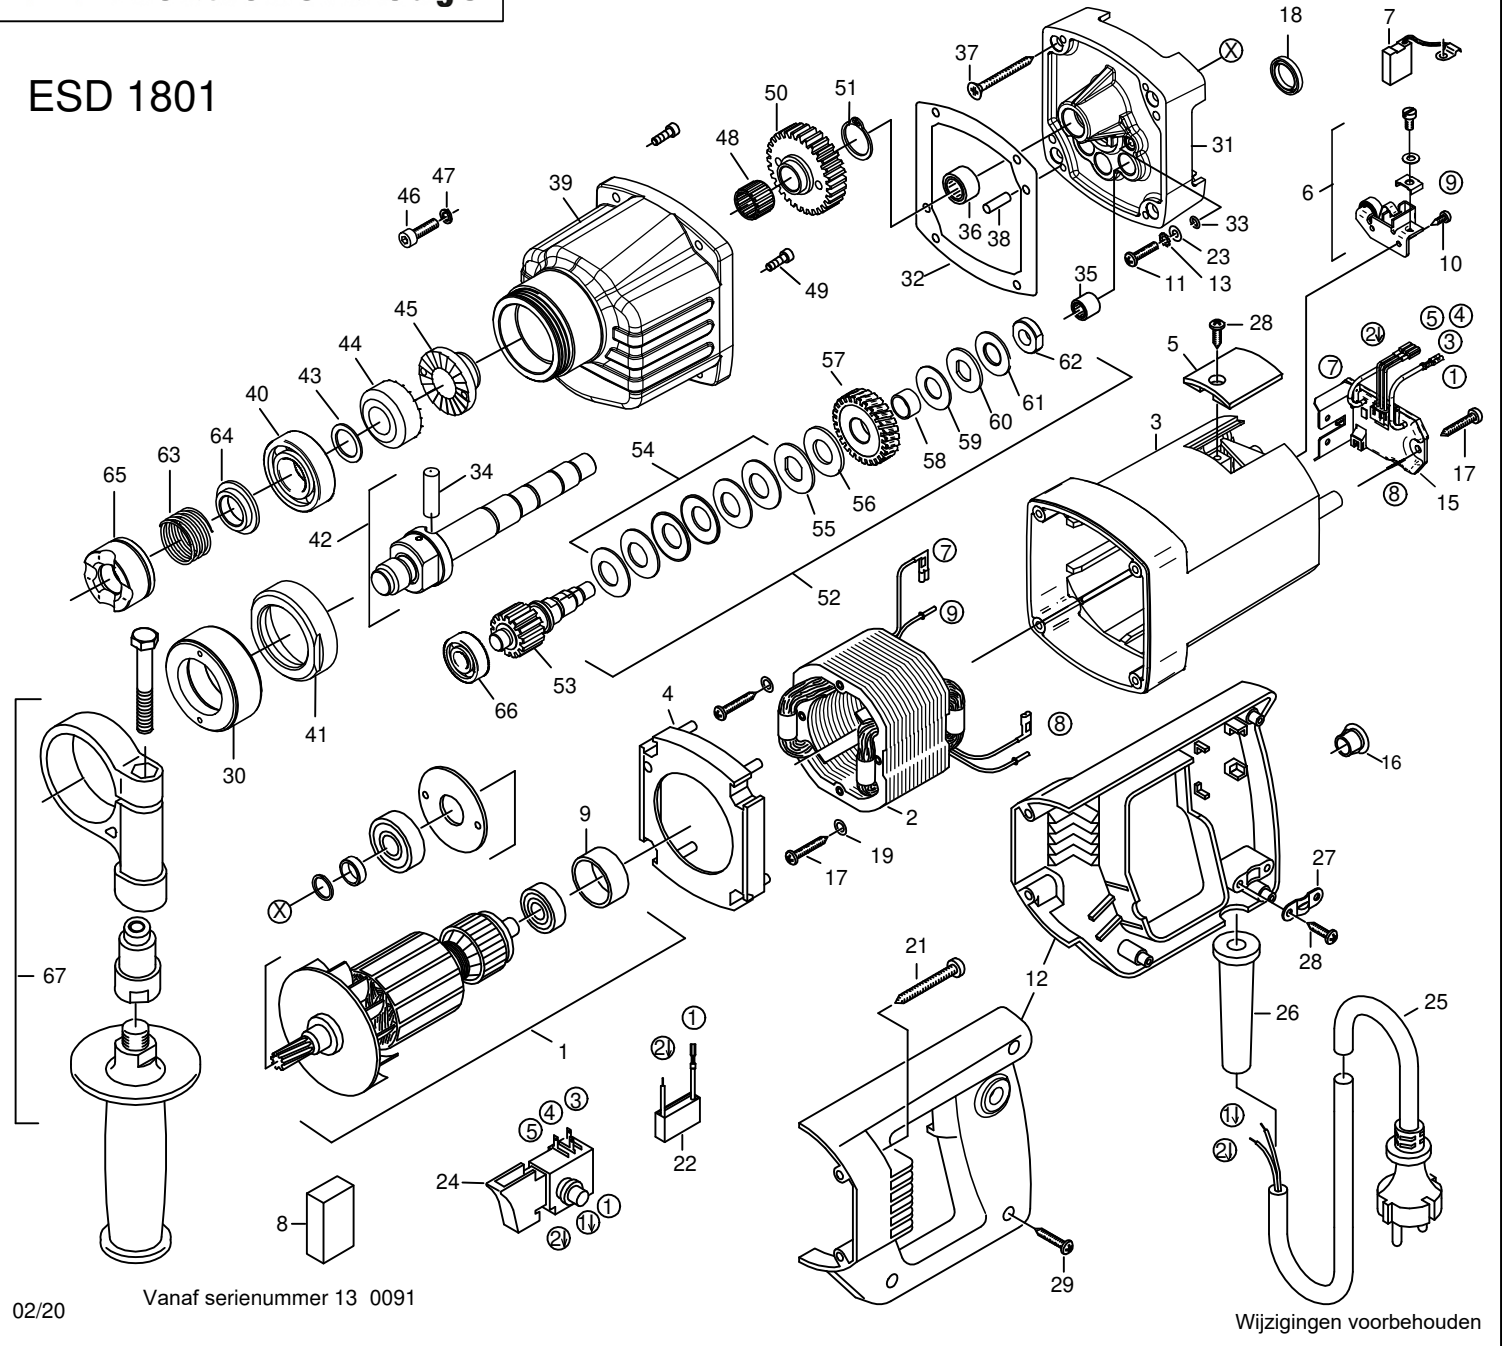

ESD 1801

Feb-20

Positie	Artikel	Artikelomschrijving	Aantal	Positie	Artikel	Artikelomschrijving	Aantal
1	10.201.87	Anker ESD 1801	1 St	36	10.201.06	Naaldlager HK 1210	1 St
2	10.201.88	Veldwikkeling ESD 1801	1 St	37	10.200.23	Schroef (Spax) 4,5x50	4 St
3	10.200.02	Motorhuis ETN 152/3 P	1 St	38	10.200.24	Passstift (gekarteld) 5x12	2 St
4	10.200.03	Luchtgeleiding	1 St	39	10.201.93	Tandwielhuis ESD 1801	1 St
5	10.200.04	Koolborstelhouder afdekkap	2 St	40	10.621	Lager 6203 - 2RSH	1 St
6	10.572.10	Koolb.houder set EHR 23/2.2 S	2 Set	41	10.201.94	Houderring ESD 1801	1 St
7	10.572.08	Koolborstelset EHR 23/2.2	2 Set	42	10.201.95	Hoofdas ESD 1801	1 St
8	10.200.07	Opvulstuk	1 St	43	10.201.96	Passchijf 16/22x1	1 St
9	10.805.72	Kogellagerkap (lager 6000)	1 St	44	10.201.97	Tandwiel 2	1 St
10	10.200.08	Zelftappende schroef HC 2,9x13	4 St	45	10.201.98	Tandwiel 1	1 St
11	08.002.31	Schroef (kruis) m4x16	2 St	46	10.200.32	Cylinderschroef M5x20	4 St
12	10.720.02	Handgreepkappen EHR 15 SB	1 St	47	08.003.25	Veerring M5	4 St
13	10.200.10	Tandveerring A4,3	2 St	48	10.201.99	Kooi-naaldlager K14x18x13	1 St
14	10.200.11	Kunststof moer M5	2 St	49	10.210.81	Inbusbout M5x12 cyl. kop	2 St
15	10.202.15	Printplaat ESD 1801	1 St	50	10.202.61	Hoofdstandwiel ESD 1801	1 St
16	10.201.57	Plug voor handgreepkap	1 St	51	10.575.23	Borgring 14/1	1 St
17	10.201.01	Zelft. schroef HC 4,2x25	4 St	52	10.202.62	Koppeling kpl. ESD 1801	1 St
18	10.200.21	Afdichting KEIV 15x21x3	1 St	53	10.202.63	Koppelingas ESD 1801	1 St
19	10.573.28	Dichtring 6	2 St	54	10.202.64	Schotelveerring 28x14,2x1,25	3 St
21	10.568	Plaatschroef HC4,8x45 DIN 7981	4 St	55	10.202.65	Meeneemschijf	1 St
22	10.202.32	Ontstorings condensator	1 St	56	10.201.10	Ring (brons) ETN 2001 P	1 St
23	10.200.15	Veerring A4,3	2 St	57	10.201.09	Tandwiel voor slipkoppeling	1 St
24	10.805.24	Schakelaar 8a/250v~ 220k ohm	1 St	58	10.201.15	Glijlager Getro 1208 T	1 St
25	10.390	Aansluitsn QWPK groen 2x1mm 3m	1 St	59	10.201.14	Ring (brons)	1 St
26	10.519	Kabeltule 23/2	1 St	60	10.201.13	Ring	1 St
27	10.520	Trekontlastingsklem	1 St	61	10.201.52	Slipkoppeling compleet EHD1300	1 St
28	10.201.78	Schroef HC 4,2x13	4 St	62	10.201.12	Moer BM 10x1 (speciaal)	1 St
29	10.720.10	Plaatschroef HC4,2x22 DIN 7981	3 St	63	10.202.66	Drukveer	1 St
31	10.201.89	Tussenlagerschild ESD 1801	1 St	64	10.202.67	Beschermring tbv drukveer	1 St
32	10.201.05	Pakking ETN 2001 P	1 St	65	10.202.68	Ring tbv soft-slag	1 St
33	10.200.20	O-Ring 3,68x1,78 NBR	2 St	66	10.532	Lager 6000 - 2RS1	1 St
35	10.527	Naaldlager HK 0810	1 St	67	10.202.69	Zijhandgreep ESD 1801	1 St