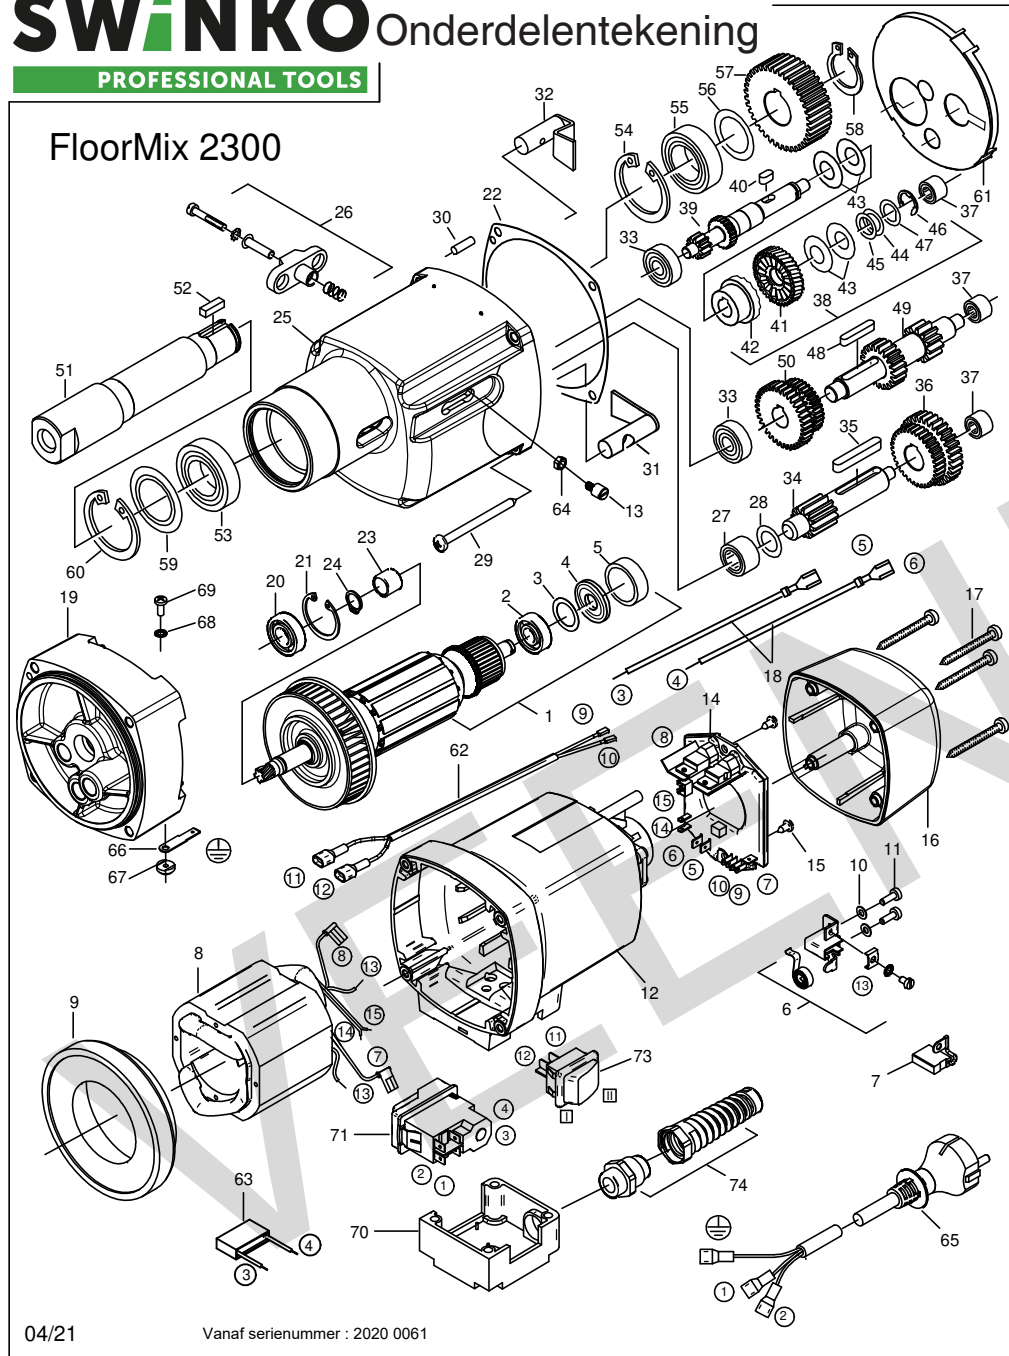

SWiNKO Onderdelentekening

PROFESSIONAL TOOLS

FloorMix 2300

Apr-21

Positie	Artikel	Artikelomschrijving	Aantal	Positie	Artikel	Artikelomschrijving	Aantal
1	10.213.57	Anker Floormix 230V	1 St	53	10.574.25	Lager 6006 - 2RS1	1 St
2	10.532	Lager 6000 - 2RS1	1 St	54	10.200.45	Boring zekeringsring 47x1,75	1 St
3	10.212.54	Asafdichting 10x14x1	1 St	55	10.575.06	Lager 6005 - 2RS1	1 St
4	10.212.55	Magneetring 24x10x6	1 St	56	10.574.32	Passchijf 25 x 0,1	1 St
5	10.805.72	Kogellagerkap (lager 6000)	1 St	57	10.574.33	Hoofdas tandwiel EHB 32/4.2	1 St
6	10.572.10	Koolb.houder set EHR 23/2.2 S	1 Set	58	10.574.34	Borgring 24/1,2	1 St
7	10.572.08	Koolborstelset EHR 23/2.2	1 Set	59	10.574.24	Passchijf tbv lager 6006	1 St
8	10.213.58	Veldwikkeling Floormix230V	1 St	60	10.574.23	Borgring 55/2	1 St
9	10.573.07	Luchtgeleidingsring EBS 180 H	1 St	61	10.574.16	Vetkamer afdichting EHB 32/4.2	1 St
10	10.201.38	Gegolfde veerring B4	4 St	62	10.201.77	Aansluitsnoer 1 - 2dr	1 St
11	10.202.02	Zelft. schroef CM4x12 (torx)	4 St	63	10.515	Ontstoringcondensator	1 St
12	10.213.59	Motorhuis Floormix	1 St	64	10.200.11	Kunststof moer M5	1 St
13	10.213.60	Verende schroef	1 St	65	36.005.05	Mtr. H07RN-F - 3G1.5mm (500m)	0 St
14	10.213.03	Printplaat Twinmix 230V	1 St	66	10.213.69	Aardeaansluitingsplaatje	1 St
15	10.207.24	Schroef HC4.2x9.5	2 St	67	10.213.70	Zekeringsmoer M4	1 St
16	10.572.42	Kap motorh EHR 23/2.2S z sleuf	1 St	68	10.200.10	Tandveerring A4,3	1 St
17	10.568	Plaatschroef HC4,8x45 DIN 7981	4 St	69	10.213.71	Schroef M4 x 8	1 St
18	10.213.61	Schakeldraad Floormix	2 St	70	10.213.72	Schakelkast Floormix	1 St
19	10.213.62	Lagerschild Floormix	1 St	71	10.575.32	Sch. Automix 90/Floormix 2300	1 St
20	10.239	Lager 6201 - 2RSH	1 St	72	10.574.45	zelftappende schroef HF 5,5x50	4 St
21	10.381.21	Borgring 32/1,5	1 St	73	10.213.73	Schakelaar Floormix	1 St
22	10.572.37	Pakking EHR 23	1 St	74	61.127.60	Spiraal kabelwart. M20x1,5 zwa	1 St
23	10.573.18	Lagerring 12x15x12,5	1 St	201	10.213.74	Onderstel Floormix	1 St
24	10.205.52	Borgring 12/1	1 St	202	10.213.75	Zwenkwiel Floormix met rem	1 St
25	10.213.63	Tandwielhuis Floormix	1 St	203	10.213.76	Zwenkwiel Floormix	3 St
26	10.554	Schakelpal compleet EHB	1 St	204	10.213.77	Schroef M12 x 70	4 St
27	10.574.48	Naaldlager RNA 4900	1 St	205	10.213.53	Sluitring 13	6 St
28	10.213.64	Passchijf tbv naaldlager	1 St	206	08.001.34	Moer (zeskant) m12 zelfborgend	4 St
29	10.213.65	Schroef 5,5 x 70	4 St	207	10.213.78	Antislipprofiel onderstel	1 St
30	10.381.34	Centreerstift 5x16	1 St	208	10.213.79	Schroef M12 x 65	2 St
31	10.574.19	Schakelgaffel 2 (EHB 32/4.2)	1 St	209	10.213.80	Afdekdop onderstel	5 St
32	10.574.20	Schakelgaffel 1 (EHB 32/4.2)	1 St	210	10.213.81	Klemprofiel kuip	1 St
33	10.532	Lager 6000 - 2RS1	2 St	211	10.213.82	Torsieveer Floormix kuip	1 St
34	10.213.66	Tussenas 3 Floormix	1 St	212	10.381.22	Ring 10	2 St
35	10.213.67	Spie 6 x 6 x 40	1 St	213	10.213.83	Schroef M10 x 80	1 St
36	10.574.31	Versnel. tandwiel 2 EHB 32/4.2	1 St	214	10.209.17	Inbusschroef M5x16 DIN 912	5 St
37	10.527	Naaldlager HK 0810	3 St	215	08.001.34	Moer (zeskant) m12 zelfborgend	1 St
38	10.574.26	Koppeling compleet EHB 32/4.2	1 St	216	10.213.84	Opvulbus M5	4 St
39	10.574.27	Schakelas 1 tbv EHB 32/4.2	1 St	217	10.213.85	Opnameprofiel kuip	1 St
40	10.575.09	Spie 5x5x10	1 St	218	10.213.86	Knop T-greep	1 St
41	10.575.14	Tandwiel gekarteld 1	1 St	219	10.213.87	Trechterprofiel Floormix	1 St
42	10.574.28	Koppelings helft tandwiel	1 St	220	10.210.85	Schroef M6x12 v. kap EST 350	7 St
43	10.572.45	Veering 28x12,2x1	4 St	221	10.213.88	Deksel Floormix	1 St
44	10.432	Drukplaatje	1 St	222	10.213.89	Handgreep machineopname	1 St
45	10.575.16	Ring 12/ 0,5	1 St	223	10.213.90	Schroef M8 x 16	2 St
46	10.575.18	Sluitveer (9)	1 St	224	10.213.91	Profiel machineopname	1 St
47	10.575.17	Ring	1 St	225	10.213.92	Dopmoer M6	2 St
48	10.642	Spie 5x5x28mm DIN 8856	1 St	226	10.213.93	Machineopname adapter	1 St
49	10.574.29	Schakelas 2 tbv EHB 32/4.2	1 St	227	10.573.29	Schroef inbus M6x25	1 St
50	10.574.30	Versnel. tandwiel 1 EHB 32/4.2	1 St	228	10.213.94	Aanslagprofiel	1 St
51	10.213.68	Hoofdas Floormix	1 St	229	10.211.51	Cylinderkopschr. M10x16 (hex)	1 St
52	10.574.60	Passtift B6x6x20	1 St				