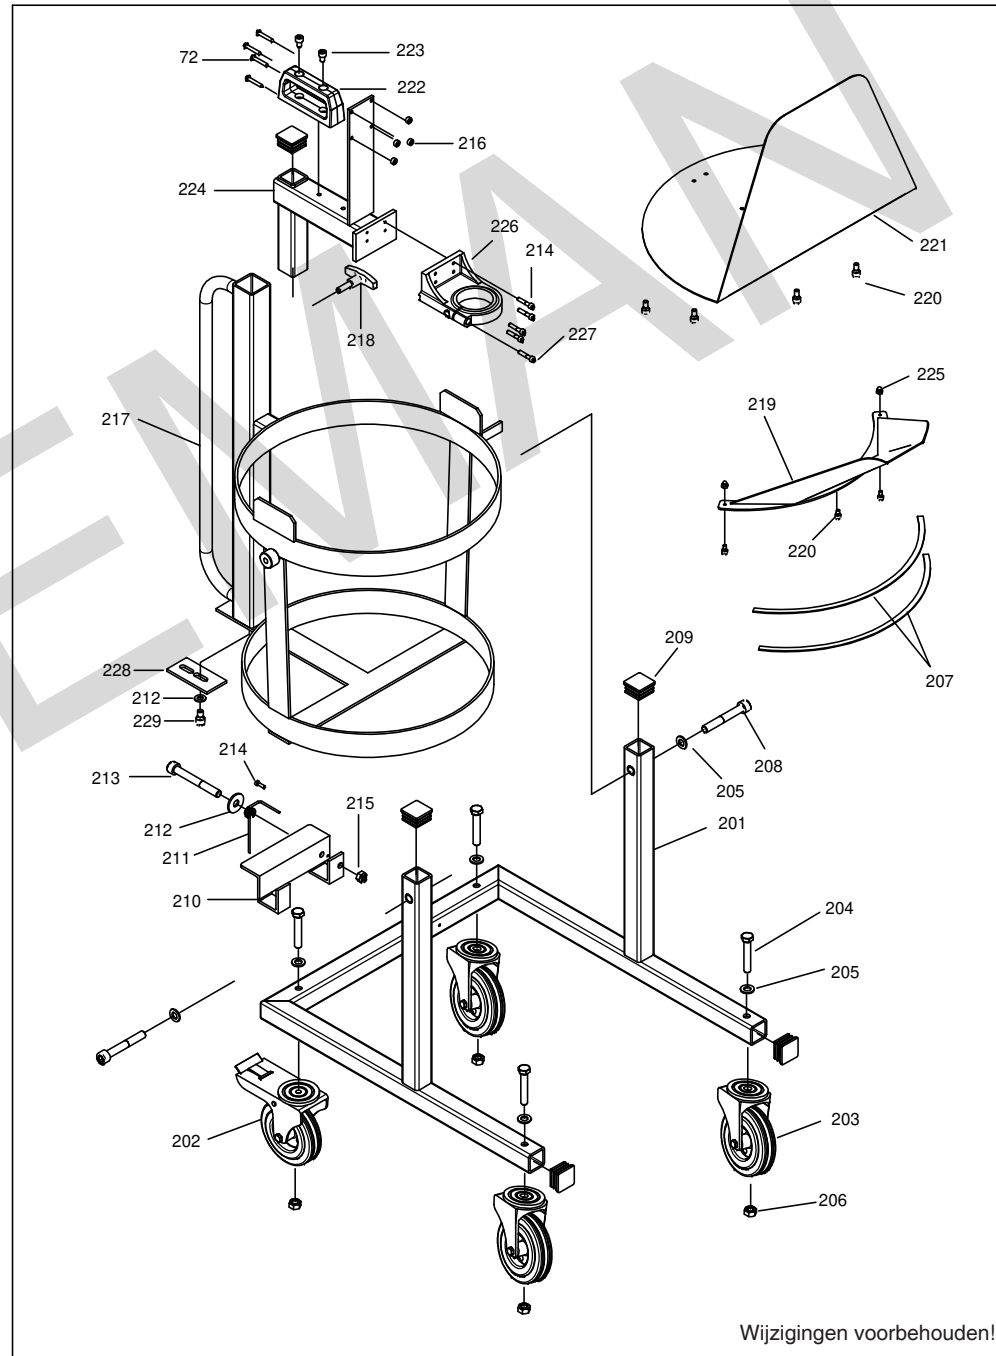

SWiNKO Onderdelentekening

PROFESSIONAL TOOLS

FloorMix 2300

Apr-21

Positie	Artikel	Artikelomschrijving	Aantal	Positie	Artikel	Artikelomschrijving	Aantal
1	10.213.57	Anker Floormix 230V	1 St	53	10.574.25	Lager 6006 - 2RS1	1 St
2	10.532	Lager 6000 - 2RS1	1 St	54	10.200.45	Boring zekeringsring 47x1,75	1 St
3	10.212.54	Asafdichting 10x14x1	1 St	55	10.575.06	Lager 6005 - 2RS1	1 St
4	10.212.55	Magneetring 24x10x6	1 St	56	10.574.32	Passchijf 25 x 0,1	1 St
5	10.805.72	Kogellagerkap (lager 6000)	1 St	57	10.574.33	Hoofdas tandwiel EHB 32/4.2	1 St
6	10.572.10	Koolb.houder set EHR 23/2.2 S	1 Set	58	10.574.34	Borgring 24/1,2	1 St
7	10.572.08	Koolborstelset EHR 23/2.2	1 Set	59	10.574.24	Passchijf tbv lager 6006	1 St
8	10.213.58	Veldwikkeling Floormix230V	1 St	60	10.574.23	Borgring 55/2	1 St
9	10.573.07	Luchtgeleidingsring EBS 180 H	1 St	61	10.574.16	Vetkamer afdichting EHB 32/4.2	1 St
10	10.201.38	Gegolfde veerring B4	4 St	62	10.201.77	Aansluitsnoer 1 - 2dr	1 St
11	10.202.02	Zelft. schroef CM4x12 (torx)	4 St	63	10.515	Ontstoringcondensator	1 St
12	10.213.59	Motorhuis Floormix	1 St	64	10.200.11	Kunststof moer M5	1 St
13	10.213.60	Verende schroef	1 St	65	36.005.05	Mtr. H07RN-F - 3G1.5mm (500m)	0 St
14	10.213.03	Printplaat Twinmix 230V	1 St	66	10.213.69	Aardeaansluitingsplaatje	1 St
15	10.207.24	Schroef HC4.2x9.5	2 St	67	10.213.70	Zekeringsmoer M4	1 St
16	10.572.42	Kap motorh EHR 23/2.2S z sleuf	1 St	68	10.200.10	Tandveerring A4,3	1 St
17	10.568	Plaatschroef HC4,8x45 DIN 7981	4 St	69	10.213.71	Schroef M4 x 8	1 St
18	10.213.61	Schakeldraad Floormix	2 St	70	10.213.72	Schakelkast Floormix	1 St
19	10.213.62	Lagerschild Floormix	1 St	71	10.575.32	Sch. Automix 90/Floormix 2300	1 St
20	10.239	Lager 6201 - 2RSH	1 St	72	10.574.45	zelftappende schroef HF 5,5x50	4 St
21	10.381.21	Borgring 32/1,5	1 St	73	10.213.73	Schakelaar Floormix	1 St
22	10.572.37	Pakking EHR 23	1 St	74	61.127.60	Spiraal kabelwart. M20x1,5 zwa	1 St
23	10.573.18	Lagerring 12x15x12,5	1 St	201	10.213.74	Onderstel Floormix	1 St
24	10.205.52	Borgring 12/1	1 St	202	10.213.75	Zwenkwiel Floormix met rem	1 St
25	10.213.63	Tandwielhuis Floormix	1 St	203	10.213.76	Zwenkwiel Floormix	3 St
26	10.554	Schakelpal compleet EHB	1 St	204	10.213.77	Schroef M12 x 70	4 St
27	10.574.48	Naaldlager RNA 4900	1 St	205	10.213.53	Sluitring 13	6 St
28	10.213.64	Passchijf tbv naaldlager	1 St	206	08.001.34	Moer (zeskant) m12 zelfborgend	4 St
29	10.213.65	Schroef 5,5 x 70	4 St	207	10.213.78	Antislipprofiel onderstel	1 St
30	10.381.34	Centreerstift 5x16	1 St	208	10.213.79	Schroef M12 x 65	2 St
31	10.574.19	Schakelgaffel 2 (EHB 32/4.2)	1 St	209	10.213.80	Afdekdop onderstel	5 St
32	10.574.20	Schakelgaffel 1 (EHB 32/4.2)	1 St	210	10.213.81	Klemprofiel kuip	1 St
33	10.532	Lager 6000 - 2RS1	2 St	211	10.213.82	Torsieveer Floormix kuip	1 St
34	10.213.66	Tussenas 3 Floormix	1 St	212	10.381.22	Ring 10	2 St
35	10.213.67	Spie 6 x 6 x 40	1 St	213	10.213.83	Schroef M10 x 80	1 St
36	10.574.31	Versnel. tandwiel 2 EHB 32/4.2	1 St	214	10.209.17	Inbusschroef M5x16 DIN 912	5 St
37	10.527	Naaldlager HK 0810	3 St	215	08.001.34	Moer (zeskant) m12 zelfborgend	1 St
38	10.574.26	Koppeling compleet EHB 32/4.2	1 St	216	10.213.84	Opvulbus M5	4 St
39	10.574.27	Schakelas 1 tbv EHB 32/4.2	1 St	217	10.213.85	Opnameprofiel kuip	1 St
40	10.575.09	Spie 5x5x10	1 St	218	10.213.86	Knop T-greep	1 St
41	10.575.14	Tandwiel gekarteld 1	1 St	219	10.213.87	Trechterprofiel Floormix	1 St
42	10.574.28	Koppelings helft tandwiel	1 St	220	10.210.85	Schroef M6x12 v. kap EST 350	7 St
43	10.572.45	Veering 28x12,2x1	4 St	221	10.213.88	Deksel Floormix	1 St
44	10.432	Drukplaatje	1 St	222	10.213.89	Handgreep machineopname	1 St
45	10.575.16	Ring 12/ 0,5	1 St	223	10.213.90	Schroef M8 x 16	2 St
46	10.575.18	Sluitveer (9)	1 St	224	10.213.91	Profiel machineopname	1 St
47	10.575.17	Ring	1 St	225	10.213.92	Dopmoer M6	2 St
48	10.642	Spie 5x5x28mm DIN 8856	1 St	226	10.213.93	Machineopname adapter	1 St
49	10.574.29	Schakelas 2 tbv EHB 32/4.2	1 St	227	10.573.29	Schroef inbus M6x25	1 St
50	10.574.30	Versnel. tandwiel 1 EHB 32/4.2	1 St	228	10.213.94	Aanslagprofiel	1 St
51	10.213.68	Hoofdas Floormix	1 St	229	10.211.51	Cylinderkopschr. M10x16 (hex)	1 St
52	10.574.60	Passtift B6x6x20	1 St				