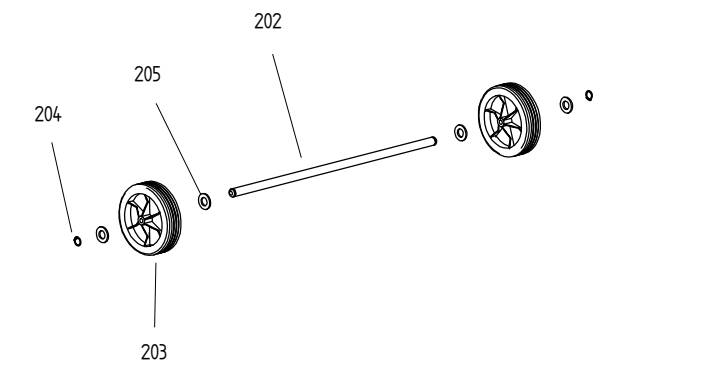

## Automix 1801

Dec-20

Positie	Artikel	Artikelomschrijving	Aantal	Positie	Artikel	Artikelomschrijving	Aantal
1	10.575.00	Anker compleet Automix 1801	1 St	38	10.575.07	Hoofdastandwiel automix 1801	1 St
2	10.575.01	Veldwikkeling Automix 1801	1 St	39	10.561	Borgring 20x1,2 DIN 471	1 St
3	10.572.01	Motorhuis EHR 23/2.2 S	1 St	40	10.575.08	Tussenas nr 3	1 St
4	10.572.33	Luchtgeleiding EHR 23	1 St	41	10.575.09	Spie 5x5x10	1 St
5	10.515	Ontstoringscondensator	1 St	42	10.575.10	Tandwiel tbv as nr 3	1 St
6	10.572.10	Koolb.houder set EHR 23/2.2 S	1 Set	43	10.575.11	Tussenas nr 2	1 St
7	10.572.08	Koolborstelset EHR 23/2.2	1 Set	44	10.575.12	Tandwiel tbv as nr 2	1 St
9	10.201.38	Gegolfde veerring B4	4 St	45	10.575.13	Tussenas nr 1 automix 1801	1 St
10	10.202.02	Zelft. schroef CM4x12 (torx)	4 St	46	10.575.14	Tandwiel gekarteld 1	1 St
11	10.532	Lager 6000 - 2RS1	1 St	47	10.575.15	Tandwiel gekarteld 2	1 St
12	10.805.72	Kogellagerkap (lager 6000)	1 St	48	10.201.51	Veerring 25/12,2x0,9	3 St
13	10.381.29	Afdekkap EHB 32	1 St	49	10.575.16	Ring 12/ 0,5	1 St
14	10.568	Plaatschroef HC4,8x45 DIN 7981	4 St	50	10.575.17	Ring	1 St
15	10.575.02	Aansluitdoos tbv Automix 1801	1 St	51	10.575.18	Sluitveer (9)	1 St
16	10.572.14	Plaatschroef HC5,3x38 DIN 7981	8 St	52	10.575.19	Koppeling compleet	1 St
17	10.575.32	Sch. Automix 90/Floormix 2300	1 St	201	10.575.20	Frame voor kuip automix 1801	1 St
19	10.575.03	Kabeltule Automix 1801	1 St	202	10.575.21	As tbv frame automix 1801	1 St
20	10.390	Aansluitn QWPK groen 2x1mm 3m	1 St	203	10.575.22	Rubber wiel A/125/35/G	2 St
21	10.575.04	Lagerschild Automix 1801	1 St	204	10.575.23	Borgring 14/1	2 St
22	10.381.34	Centreerstift 5x16	1 St	205	10.575.24	Sluitring 15	2 St
23	10.525	Lager 6001 - 2RSH	1 St	206	10.575.25	Steunstang tbv Automix 1801	1 St
24	10.530	Borgring 28/1,2 DIN 472	1 St	209	10.575.49	Beschermplaat Automix 1801	1 st
25	10.529	Borgring 11/1	1 St	210	08.002.20	Metaalschroef m5x10 kruiskop	6 St
26	10.572.37	Pakking EHR 23	1 St	211	10.575.26	Ring 5,3	6 St
27	10.528	Naaldlager HK1010	1 St	212	10.575.27	Borgpen automix 1801	1 St
28	10.527	Naaldlager HK 0810	2 St	213	08.001.31	Moer(zeskant) m10 verzinkt	1 St
29	10.575.47	Tandwielhuis Automix 1801	1 st	214	08.000.70	Bout(tap)zeskant m10x60 (8.8)	1 St
30	10.525	Lager 6001 - 2RSH	1 St	215	10.575.28	Veiligheidspin tbv automix1801	1 St
31	10.532	Lager 6000 - 2RS1	2 St	216	10.575.50	Kartelknop M8x25	1 st
32	10.575.48	Hoofdas tbv Automix 1801	1 st	217	10.575.29	Cilinderschroef M8x20	1 St
33	10.575.05	Spie B6x6x20A	1 St	218	10.575.44	Veerring A8	4 St
34	10.575.06	Lager 6005 - 2RS1	1 St	219	10.575.30	Rooster tbv frame automix 1801	1 St
36	10.533	Lager 6004 - 2RSH	1 St	220	10.575.31	Afdekkop frame automix 1801	1 St
37	10.485	Passchijf 20/28x0,1 din 988-ps	1 St				