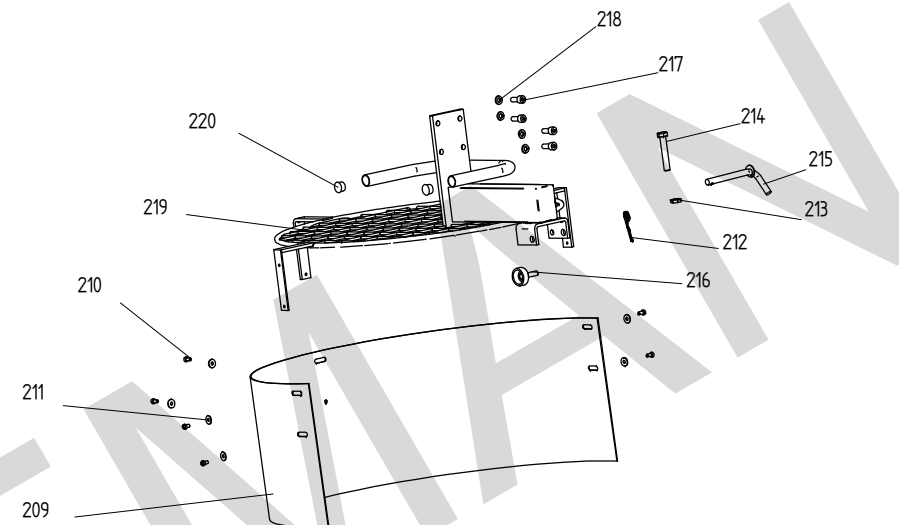

## Automix 1801

Dec-20

Positie	Artikel	Artikelomschrijving	Aantal	Positie	Artikel	Artikelomschrijving	Aantal
1	10.575.00	Anker compleet Automix 1801	1 St	38	10.575.07	Hoofdastandwiel automix 1801	1 St
2	10.575.01	Veldwikkeling Automix 1801	1 St	39	10.561	Borgring 20x1,2 DIN 471	1 St
3	10.572.01	Motorhuis EHR 23/2.2 S	1 St	40	10.575.08	Tussenas nr 3	1 St
4	10.572.33	Luchtgeleiding EHR 23	1 St	41	10.575.09	Spie 5x5x10	1 St
5	10.515	Ontstoringscondensator	1 St	42	10.575.10	Tandwiel tbv as nr 3	1 St
6	10.572.10	Koolb.houder set EHR 23/2.2 S	1 Set	43	10.575.11	Tussenas nr 2	1 St
7	10.572.08	Koolborstelset EHR 23/2.2	1 Set	44	10.575.12	Tandwiel tbv as nr 2	1 St
9	10.201.38	Gegolfde veerring B4	4 St	45	10.575.13	Tussenas nr 1 automix 1801	1 St
10	10.202.02	Zelft. schroef CM4x12 (torx)	4 St	46	10.575.14	Tandwiel gekarteld 1	1 St
11	10.532	Lager 6000 - 2RS1	1 St	47	10.575.15	Tandwiel gekarteld 2	1 St
12	10.805.72	Kogellagerkap (lager 6000)	1 St	48	10.201.51	Veerring 25/12,2x0,9	3 St
13	10.381.29	Afdekkap EHB 32	1 St	49	10.575.16	Ring 12/ 0,5	1 St
14	10.568	Plaatschroef HC4,8x45 DIN 7981	4 St	50	10.575.17	Ring	1 St
15	10.575.02	Aansluitdoos tbv Automix 1801	1 St	51	10.575.18	Sluitveer (9)	1 St
16	10.572.14	Plaatschroef HC5,3x38 DIN 7981	8 St	52	10.575.19	Koppeling compleet	1 St
17	10.575.32	Sch. Automix 90/Floormix 2300	1 St	201	10.575.20	Frame voor kuip automix 1801	1 St
19	10.575.03	Kabeltule Automix 1801	1 St	202	10.575.21	As tbv frame automix 1801	1 St
20	10.390	Aansluitn QWPK groen 2x1mm 3m	1 St	203	10.575.22	Rubber wiel A/125/35/G	2 St
21	10.575.04	Lagerschild Automix 1801	1 St	204	10.575.23	Borgring 14/1	2 St
22	10.381.34	Centreerstift 5x16	1 St	205	10.575.24	Sluitring 15	2 St
23	10.525	Lager 6001 - 2RSH	1 St	206	10.575.25	Steunstang tbv Automix 1801	1 St
24	10.530	Borgring 28/1,2 DIN 472	1 St	209	10.575.49	Beschermplaat Automix 1801	1 st
25	10.529	Borgring 11/1	1 St	210	08.002.20	Metaalschroef m5x10 kruiskop	6 St
26	10.572.37	Pakking EHR 23	1 St	211	10.575.26	Ring 5,3	6 St
27	10.528	Naaldlager HK1010	1 St	212	10.575.27	Borgpen automix 1801	1 St
28	10.527	Naaldlager HK 0810	2 St	213	08.001.31	Moer(zeskant) m10 verzinkt	1 St
29	10.575.47	Tandwielhuis Automix 1801	1 st	214	08.000.70	Bout(tap)zeskant m10x60 (8.8)	1 St
30	10.525	Lager 6001 - 2RSH	1 St	215	10.575.28	Veiligheidspin tbv automix1801	1 St
31	10.532	Lager 6000 - 2RS1	2 St	216	10.575.50	Kartelknop M8x25	1 st
32	10.575.48	Hoofdas tbv Automix 1801	1 st	217	10.575.29	Cilinderschroef M8x20	1 St
33	10.575.05	Spie B6x6x20A	1 St	218	10.575.44	Veerring A8	4 St
34	10.575.06	Lager 6005 - 2RS1	1 St	219	10.575.30	Rooster tbv frame automix 1801	1 St
36	10.533	Lager 6004 - 2RSH	1 St	220	10.575.31	Afdekkop frame automix 1801	1 St
37	10.485	Passchijf 20/28x0,1 din 988-ps	1 St				