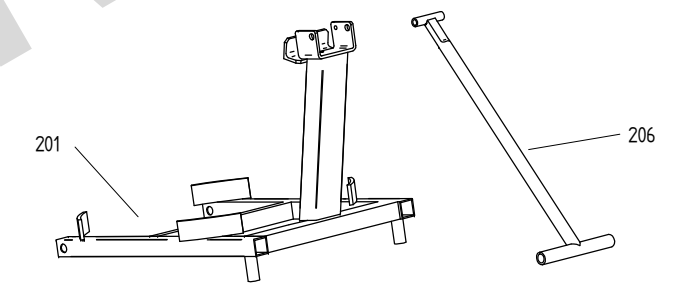

## Automix 1801

Dec-20

Positie	Artikel	Artikelomschrijving	Aantal	Positie	Artikel	Artikelomschrijving	Aantal
1	10.575.00	Anker compleet Automix 1801	1 St	38	10.575.07	Hoofdastandwiel automix 1801	1 St
2	10.575.01	Veldwikkeling Automix 1801	1 St	39	10.561	Borgring 20x1,2 DIN 471	1 St
3	10.572.01	Motorhuis EHR 23/2.2 S	1 St	40	10.575.08	Tussenas nr 3	1 St
4	10.572.33	Luchtgeleiding EHR 23	1 St	41	10.575.09	Spie 5x5x10	1 St
5	10.515	Ontstoringscondensator	1 St	42	10.575.10	Tandwiel tbv as nr 3	1 St
6	10.572.10	Koolb.houder set EHR 23/2.2 S	1 Set	43	10.575.11	Tussenas nr 2	1 St
7	10.572.08	Koolborstelset EHR 23/2.2	1 Set	44	10.575.12	Tandwiel tbv as nr 2	1 St
9	10.201.38	Gegolfde veerring B4	4 St	45	10.575.13	Tussenas nr 1 automix 1801	1 St
10	10.202.02	Zelft. schroef CM4x12 (torx)	4 St	46	10.575.14	Tandwiel gekarteld 1	1 St
11	10.532	Lager 6000 - 2RS1	1 St	47	10.575.15	Tandwiel gekarteld 2	1 St
12	10.805.72	Kogellagerkap (lager 6000)	1 St	48	10.201.51	Veerring 25/12,2x0,9	3 St
13	10.381.29	Afdekkap EHB 32	1 St	49	10.575.16	Ring 12/ 0,5	1 St
14	10.568	Plaatschroef HC4,8x45 DIN 7981	4 St	50	10.575.17	Ring	1 St
15	10.575.02	Aansluitdoos tbv Automix 1801	1 St	51	10.575.18	Sluitveer (9)	1 St
16	10.572.14	Plaatschroef HC5,3x38 DIN 7981	8 St	52	10.575.19	Koppeling compleet	1 St
17	10.575.32	Sch. Automix 90/Floormix 2300	1 St	201	10.575.20	Frame voor kuip automix 1801	1 St
19	10.575.03	Kabeltule Automix 1801	1 St	202	10.575.21	As tbv frame automix 1801	1 St
20	10.390	Aansluitn QWPK groen 2x1mm 3m	1 St	203	10.575.22	Rubber wiel A/125/35/G	2 St
21	10.575.04	Lagerschild Automix 1801	1 St	204	10.575.23	Borgring 14/1	2 St
22	10.381.34	Centreerstift 5x16	1 St	205	10.575.24	Sluitring 15	2 St
23	10.525	Lager 6001 - 2RSH	1 St	206	10.575.25	Steunstang tbv Automix 1801	1 St
24	10.530	Borgring 28/1,2 DIN 472	1 St	209	10.575.49	Beschermplaat Automix 1801	1 st
25	10.529	Borgring 11/1	1 St	210	08.002.20	Metaalschroef m5x10 kruiskop	6 St
26	10.572.37	Pakking EHR 23	1 St	211	10.575.26	Ring 5,3	6 St
27	10.528	Naaldlager HK1010	1 St	212	10.575.27	Borgpen automix 1801	1 St
28	10.527	Naaldlager HK 0810	2 St	213	08.001.31	Moer(zeskant) m10 verzinkt	1 St
29	10.575.47	Tandwielhuis Automix 1801	1 st	214	08.000.70	Bout(tap)zeskant m10x60 (8.8)	1 St
30	10.525	Lager 6001 - 2RSH	1 St	215	10.575.28	Veiligheidspin tbv automix1801	1 St
31	10.532	Lager 6000 - 2RS1	2 St	216	10.575.50	Kartelknop M8x25	1 st
32	10.575.48	Hoofdas tbv Automix 1801	1 st	217	10.575.29	Cilinderschroef M8x20	1 St
33	10.575.05	Spie B6x6x20A	1 St	218	10.575.44	Veerring A8	4 St
34	10.575.06	Lager 6005 - 2RS1	1 St	219	10.575.30	Rooster tbv frame automix 1801	1 St
36	10.533	Lager 6004 - 2RSH	1 St	220	10.575.31	Afdekkop frame automix 1801	1 St
37	10.485	Passchijf 20/28x0,1 din 988-ps	1 St				