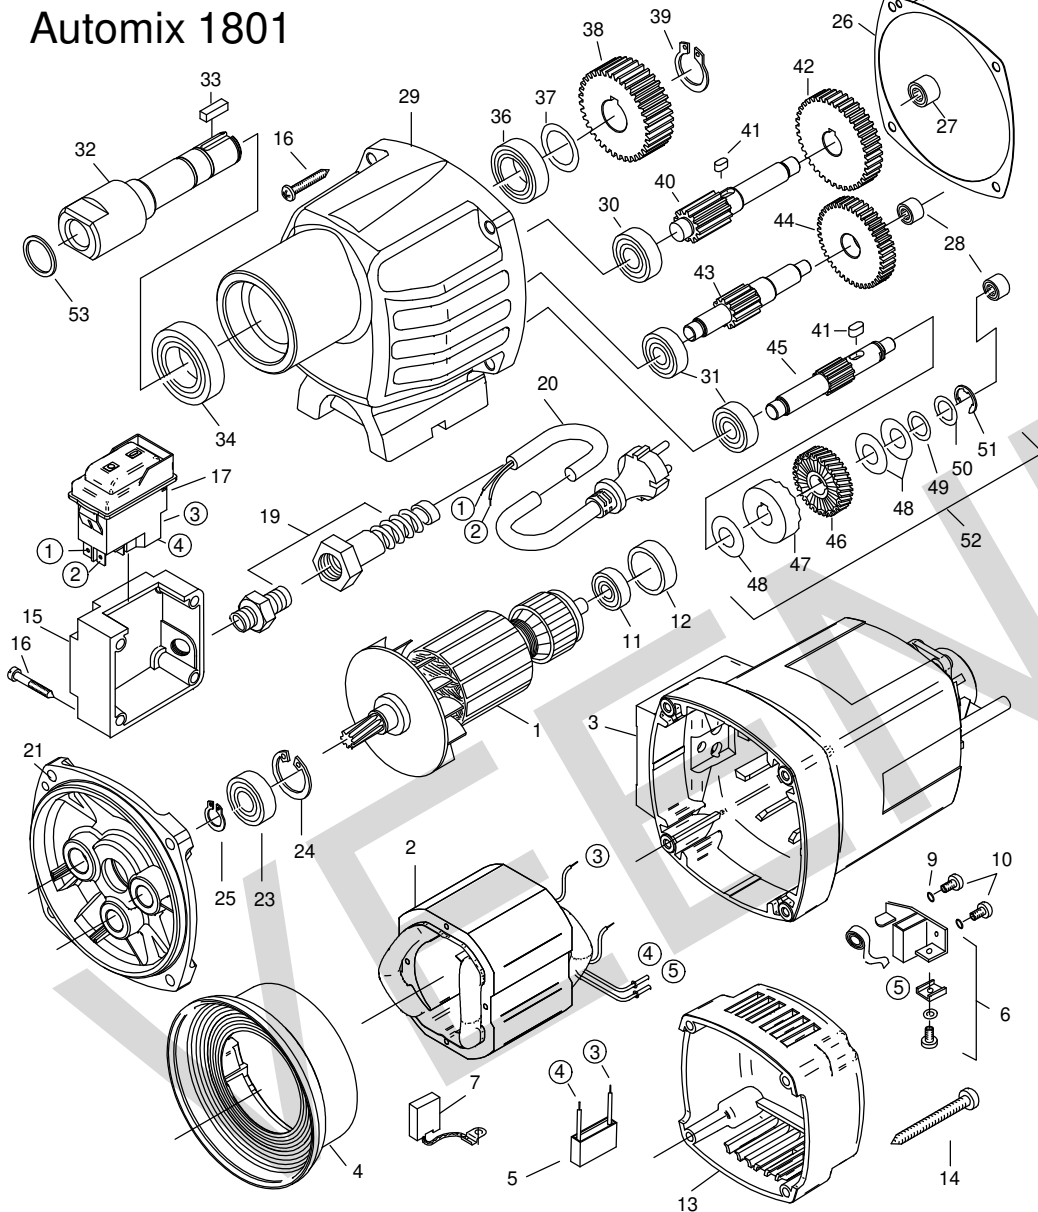

## Automix 1801

Dec-20

Positie	Artikel	Artikelomschrijving	Aantal	Positie	Artikel	Artikelomschrijving	Aantal
1	10.575.00	Anker compleet Automix 1801	1 St	38	10.575.07	Hoofdastandwiel automix 1801	1 St
2	10.575.01	Veldwikkeling Automix 1801	1 St	39	10.561	Borgring 20x1,2 DIN 471	1 St
3	10.572.01	Motorhuis EHR 23/2.2 S	1 St	40	10.575.08	Tussenas nr 3	1 St
4	10.572.33	Luchtgeleiding EHR 23	1 St	41	10.575.09	Spie 5x5x10	1 St
5	10.515	Ontstoringscondensator	1 St	42	10.575.10	Tandwiel tbv as nr 3	1 St
6	10.572.10	Koolb.houder set EHR 23/2.2 S	1 Set	43	10.575.11	Tussenas nr 2	1 St
7	10.572.08	Koolborstelset EHR 23/2.2	1 Set	44	10.575.12	Tandwiel tbv as nr 2	1 St
9	10.201.38	Gegolfde veerring B4	4 St	45	10.575.13	Tussenas nr 1 automix 1801	1 St
10	10.202.02	Zelft. schroef CM4x12 (torx)	4 St	46	10.575.14	Tandwiel gekarteld 1	1 St
11	10.532	Lager 6000 - 2RS1	1 St	47	10.575.15	Tandwiel gekarteld 2	1 St
12	10.805.72	Kogellagerkap (lager 6000)	1 St	48	10.201.51	Veerring 25/12,2x0,9	3 St
13	10.381.29	Afdekkap EHB 32	1 St	49	10.575.16	Ring 12/ 0,5	1 St
14	10.568	Plaatschroef HC4,8x45 DIN 7981	4 St	50	10.575.17	Ring	1 St
15	10.575.02	Aansluitdoos tbv Automix 1801	1 St	51	10.575.18	Sluitveer (9)	1 St
16	10.572.14	Plaatschroef HC5,3x38 DIN 7981	8 St	52	10.575.19	Koppeling compleet	1 St
17	10.575.32	Sch. Automix 90/Floormix 2300	1 St	201	10.575.20	Frame voor kuip automix 1801	1 St
19	10.575.03	Kabeltule Automix 1801	1 St	202	10.575.21	As tbv frame automix 1801	1 St
20	10.390	Aansluitn QWPK groen 2x1mm 3m	1 St	203	10.575.22	Rubber wiel A/125/35/G	2 St
21	10.575.04	Lagerschild Automix 1801	1 St	204	10.575.23	Borgring 14/1	2 St
22	10.381.34	Centreerstift 5x16	1 St	205	10.575.24	Sluitring 15	2 St
23	10.525	Lager 6001 - 2RSH	1 St	206	10.575.25	Steunstang tbv Automix 1801	1 St
24	10.530	Borgring 28/1,2 DIN 472	1 St	209	10.575.49	Beschermplaat Automix 1801	1 st
25	10.529	Borgring 11/1	1 St	210	08.002.20	Metaalschroef m5x10 kruiskop	6 St
26	10.572.37	Pakking EHR 23	1 St	211	10.575.26	Ring 5,3	6 St
27	10.528	Naaldlager HK1010	1 St	212	10.575.27	Borgpen automix 1801	1 St
28	10.527	Naaldlager HK 0810	2 St	213	08.001.31	Moer(zeskant) m10 verzinkt	1 St
29	10.575.47	Tandwielhuis Automix 1801	1 st	214	08.000.70	Bout(tap)zeskant m10x60 (8.8)	1 St
30	10.525	Lager 6001 - 2RSH	1 St	215	10.575.28	Veiligheidspin tbv automix1801	1 St
31	10.532	Lager 6000 - 2RS1	2 St	216	10.575.50	Kartelknop M8x25	1 st
32	10.575.48	Hoofdas tbv Automix 1801	1 st	217	10.575.29	Cilinderschroef M8x20	1 St
33	10.575.05	Spie B6x6x20A	1 St	218	10.575.44	Veerring A8	4 St
34	10.575.06	Lager 6005 - 2RS1	1 St	219	10.575.30	Rooster tbv frame automix 1801	1 St
36	10.533	Lager 6004 - 2RSH	1 St	220	10.575.31	Afdekkop frame automix 1801	1 St
37	10.485	Passchijf 20/28x0,1 din 988-ps	1 St				