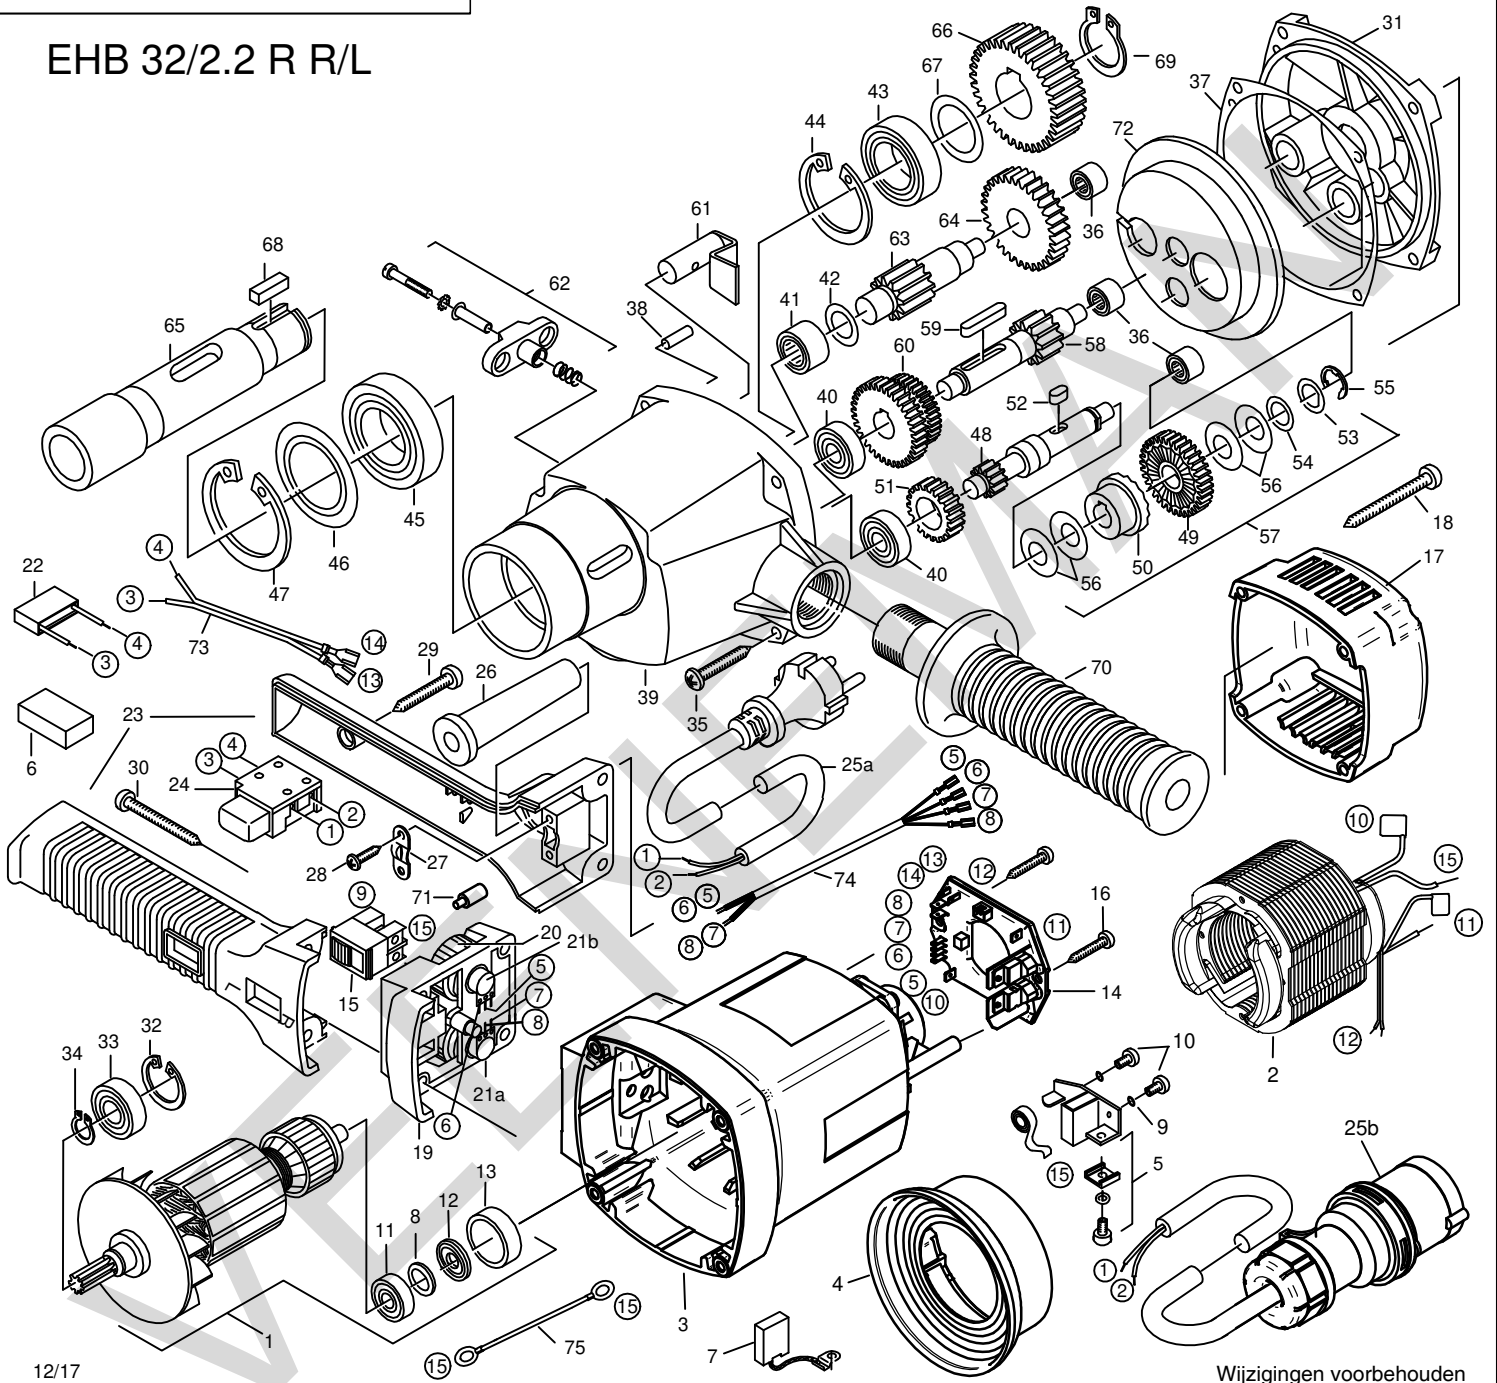

EHB 32/2.2 R R/L

Dec-17

Positie	Artikel	Artikelomschrijving	Aantal	Positie	Artikel	Artikelomschrijving	Aantal
1	10.574.40	Anker EHB 32/2.2 R/RL	1 St	38	10.381.34	Centreerstift 5x16	1 St
2	10.574.41	Veldwikkeling EHB 32/2.2 R/RL	1 St	39	10.574.47	Tandwielhuis EHB 32/2.2 R R/L	1 St
3	10.572.01	Motorhuis EHR 23/2.2 S	1 St	40	10.532	Lager 6000 - 2RS1	2 St
4	10.507	Luchtgeleiding 23/2	1 St	41	10.574.48	Naaldlager RNA 4900	1 St
5	10.572.10	Koolb.houder set EHR 23/2.2 S	2 Set	42	10.574.21	Passchijf tbv naaldlager	1 St
6	10.200.07	Opvulstuk	1 St	43	10.575.06	Lager 6005 - 2RS1	1 St
7	10.572.08	Koolborstelset EHR 23/2.2	1 Set	44	10.200.45	Boring zekeringsring 47x1,75	1 St
8	10.574.42	Spaanplaten ring 10x14x0,5	1 St	45	10.574.25	Lager 6006 - 2RS1	1 St
9	10.201.38	Gegolfde veerring B4	4 St	46	10.574.49	Passchijf voor lager 6006	1 St
10	10.202.02	Zelft. schroef CM4x12 (torx)	4 St	47	10.574.23	Borgring 55/2	1 St
11	10.532	Lager 6000 - 2RS1	1 St	48	10.574.50	Tussenas 1 (13 Z)	1 St
12	10.740.01	Magneetring EHD2000/EHR 23-32	1 St	49	10.574.51	koppelingstandwiel EHB 32/2.2	1 St
13	10.805.72	Kogellagerkap (lager 6000)	1 St	50	10.574.28	Koppelings helft tandwiel	1 St
14	10.421.01	Printplaat 23/2.2r 32/2.2r	1 St	51	10.574.52	Tussenas tandwiel 1 (28 Z.)	1 St
15	10.202.00	Omschakelaar R/L	1 St	52	10.575.09	Spie 5x5x10	1 St
16	10.571	Plaatschroef 3,9x9,5 DIN 7981	2 St	53	10.574.53	Drukschijf 2	1 St
17	10.381.29	Afdekkap EHB 32	1 St	54	10.740.52	Drukschijf voor EPF 1500	1 St
18	10.568	Plaatschroef HC4,8x45 DIN 7981	4 St	55	10.575.18	Sluitveer (9)	1 St
19	10.574.43	Tussenblok handgreep EHB 32	1 St	56	10.542	Schotelveer 28x12,2x1 DIN 2093	2 st
20	10.574.44	Stelwiel pot. meter	2 St	57	10.574.54	Koppeling compleet EHB 32/2.2	1 St
21	10.430	Draai potentiometer 100k ohm	1 St	58	10.574.55	Tussenas 2 (12 Z.)	1 St
201	10.431	Pot. meter 220 Ohm 23/2R	1 st	59	10.642	Spie 5x5x28mm DIN 8856	1 St
22	10.515	Ontstoringcondensator	1 St	60	10.574.56	Versnellingstandwiel (39/25Z.)	1 St
23	10.573.20	Handgreep paar EHB 32/2.2	1 St	61	10.574.57	Schakelgaffel EHB 32/2.2 R/RL	1 St
24	10.598	Schakelaar 20/2.3 /20/2.1	1 St	62	10.553	Schakelpal compleet EHR	1 St
25	40.390	Aansl.snoer H07RN-F 2x1.5 3m	1 St	63	10.574.58	Tussenas 3 (12 Z.)	1 St
26	10.519	Kabeltule 23/2	1 St	64	10.574.59	Tussentandwiel (31 Z.)	1 St
27	10.520	Trekontlastingsklem	1 St	65	10.574.22	Hoofdas EHB 32/ 4.2	1 St
28	10.521	Plaatschroef hc4,2x16 din 7981	2 St	66	10.574.33	Hoofdas tandwiel EHB 32/4.2	1 St
29	10.523	Plaatschroef 5,5x32	4 St	67	10.574.32	Passchijf 25 x 0,1	1 St
30	10.574.45	zelftappende schroef HF 5,5x50	4 St	68	10.574.60	Passtift B6x6x20	1 St
31	10.574.46	Tussenlagerschild EHB 32/2.2 R	1 St	69	10.574.34	Borgring 24/1,2	1 St
32	10.530	Borgring 28/1,2 DIN 472	1 St	70	10.573.21	Rubber handgreep EHB 32/2.2	1 St
33	10.525	Lager 6001 - 2RSH	1 St	71	10.574.61	Kunststof pin EHB 32/2.2	1 St
34	10.529	Borgring 11/1	1 St	72	10.574.62	Vetkamer afdichting EHB 32/2.2	1 St
35	10.572.14	Plaatschroef HC5,3x38 DIN 7981	4 St	73	10.574.63	Aansluitkabel EHB 32/2.2	1 St
36	10.527	Naaldlager HK 0810	3 St	74	10.202.14	Aansluitdraad omschakelaar	2 St
37	10.572.37	Pakking EHR 23	1 St				