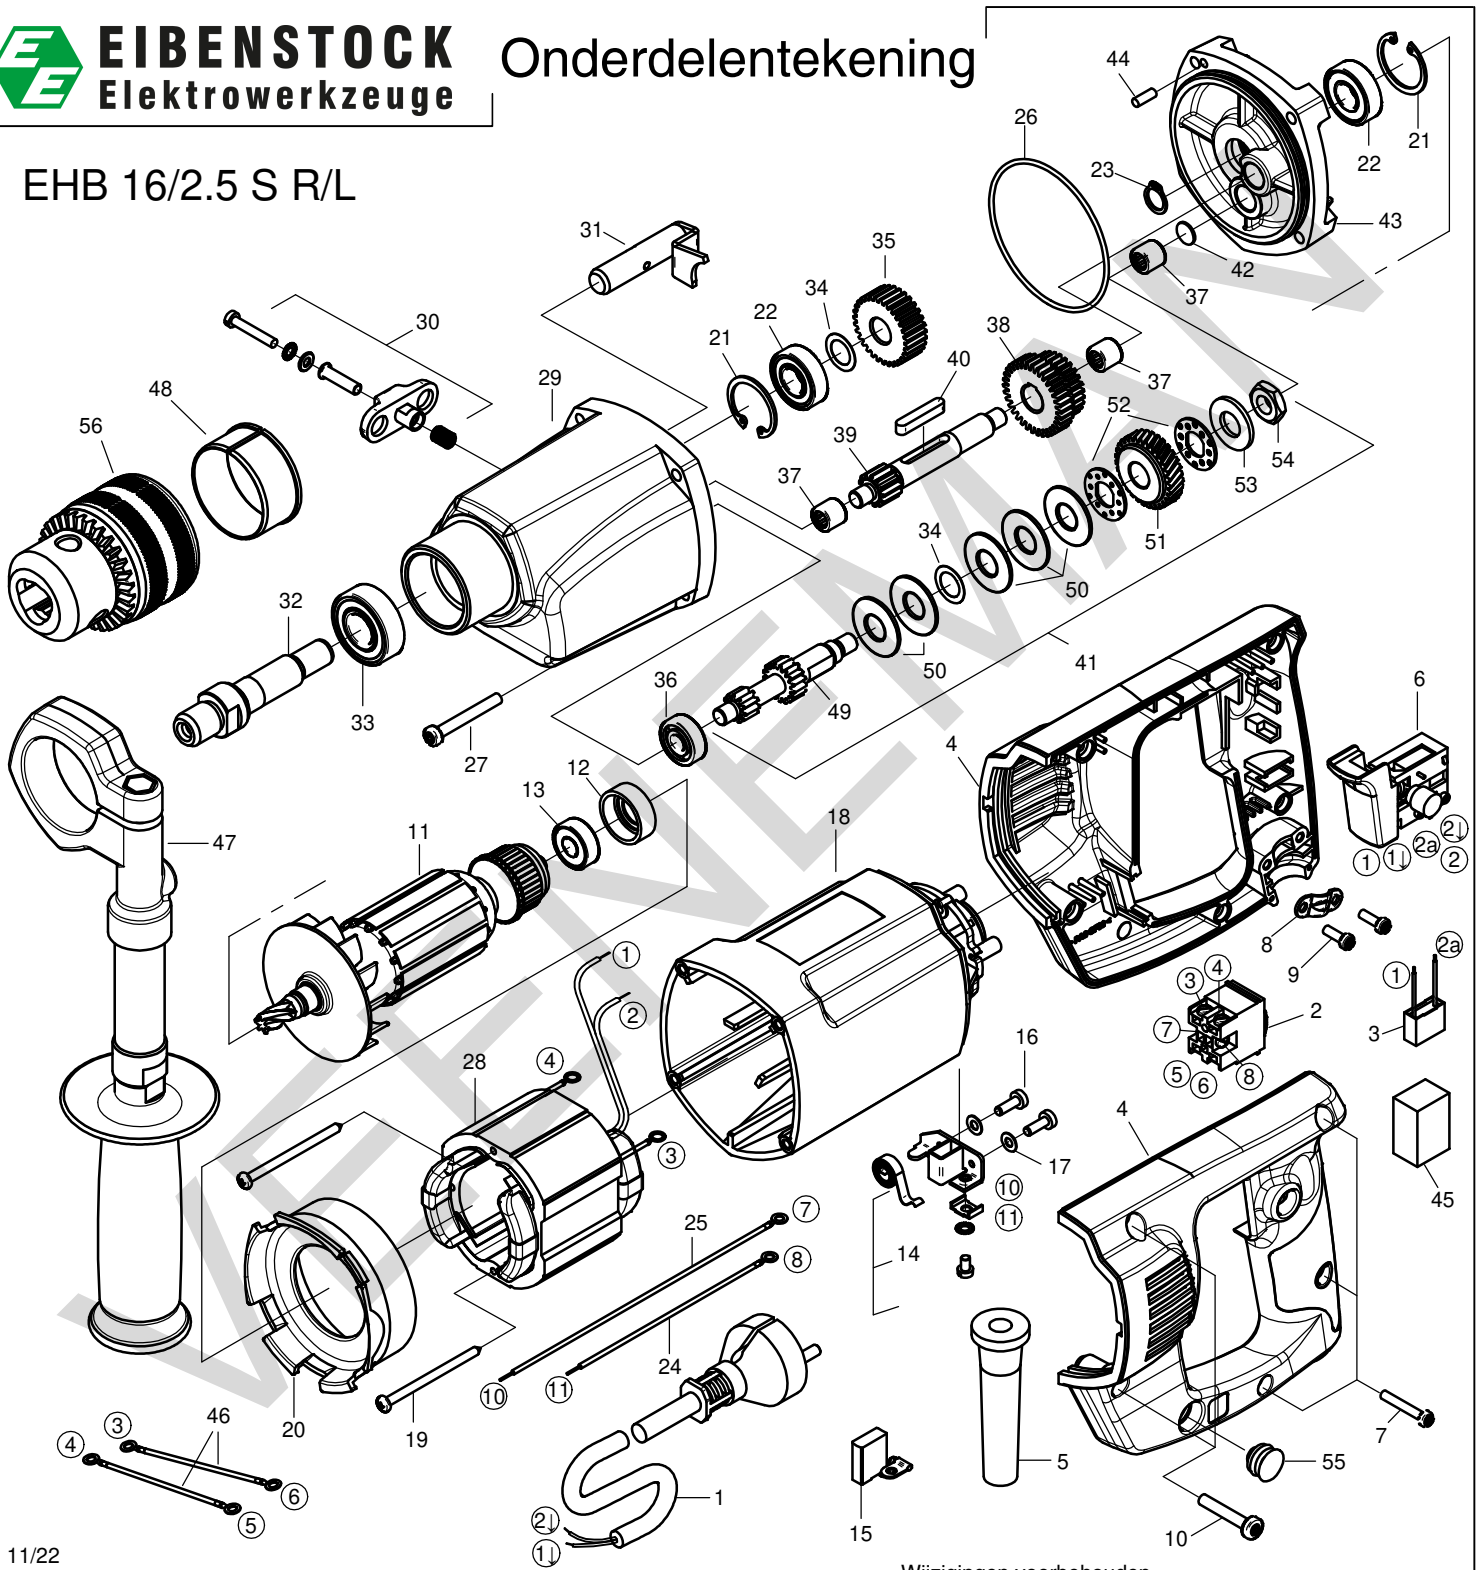

EHB 16/2.5 S R/L

Nov-22

Positie	Artikel	Artikelomschrijving	Aantal	Positie	Artikel	Artikelomschrijving	Aantal
1	10.390	Aansluitsn QWPK groen 2x1mm 3m	1 St	29	10.215.75	Tandwielhuis - EHB 16/2.5 S	1 St
2	10.742.27	Omschakelaar R/L tbv EZR 22	1 St	30	10.554	Schakelpal compleet EHB	1 St
3	10.515	Ontstortingscondensator	1 St	31	10.202.07	Schakelgaffel EHB 16/2.4 S	1 St
4	10.215.70	Handgreep 2-dlg - EHB 16/2.5 S	1 St	32	10.202.08	Hoofdas EHB 16/2.4 S R/L	1 St
5	10.519	Kabeltule 23/2	1 St	33	10.210.49	Lager 6202 - 2RSH1	1 St
6	10.215.71	Schakelaar EHB 16/2.5 S R/L	1 St	34	10.202.09	Passchijf 12/18x0,2	2 St
7	10.204.32	PT-schroef 40X25 torx bol kop	3 St	35	10.202.10	Hoofdstandwiel EHB 16/2.4 S	1 St
8	10.520	Trekontlastingsklem	1 St	36	10.512	Lager 608 - 2RSH	1 St
9	10.204.35	Schroef PT 40X12	2 St	37	10.527	Naaldlager HK 0810	3 St
10	10.699.19	PT-schroef 50x30 Torx bol kop	4 St	38	10.215.76	Tandwielblok EHB 16/EHR 15	1 St
11	10.215.72	Anker, kpl 230V - EHB 16/2.5 S	1 St	39	10.215.77	Tussenas EHB 16/2.5 S	1 St
12	10.740.70	Lagerkap MXT 100.1	1 St	40	10.642	Spie 5x5x28mm DIN 8856	1 St
13	10.512	Lager 608 - 2RSH	1 St	41	10.215.78	Koppeling kpl EHB 16/2.5 S	1 St
14	10.720.06	Koolborstel houderset	1 Set	42	10.215.79	Opvulschijf EHB 16/2.5 S	1 St
15	10.742.04	Koolborstelset 6,3x10x18	1 Set	43	10.215.80	Lagerschild EHB 16/2.5 S	1 St
16	10.202.02	Zelft. schroef CM4x12 (torx)	4 St	44	10.381.40	Centeerstift 4x12	1 St
17	10.201.38	Gegolfde veerring B4	4 St	45	10.200.07	Opvulstuk	1 St
18	10.215.73	Motorhuis - EHB 16/EHD 1500	1 St	46	10.202.14	Aansluitdraad omschakelaar	2 St
19	10.201.40	Zelftappende schroef C 3,9x70	2 St	47	10.215.81	Steunhandgreep EHB 16/2.5 S	1 St
20	10.202.54	Luchtring END 1500	1 St	48	10.202.13	Pasring tbv zijhandgreep	1 St
21	10.530	Borgring 28/1,2 DIN 472	2 St	49	10.215.82	Koppelingssas EHB 16/2.5 S	1 St
22	10.525	Lager 6001 - 2RSH	2 St	50	10.201.29	Veerring 25x12,2x1,25	5 St
23	10.529	Borgring 11/1	1 St	51	10.215.83	Koppelingstandwiel EHB 16/2.5S	1 St
24	10.202.03	Aansluitdraad kort	1 St	52	10.215.84	Wrijfingsring EHB 16/2.5 S	2 St
25	10.202.04	Aansluitdraad lang	1 St	53	10.215.85	Koppelingsschijf EHB 16/2.5 S	1 St
26	10.202.52	O-ring 72x2	1 St	54	10.201.12	Moer BM 10x1 (speciaal)	1 St
27	10.207.07	PT schroef 50x40	4 St	55	10.573.14	Afdekdopje handgreep	1 St
28	10.215.74	Veldwikkeling - EHB 16/2.5 S	1 St	56	10.215.86	Tandkransboorhouder EHB 16	1 St