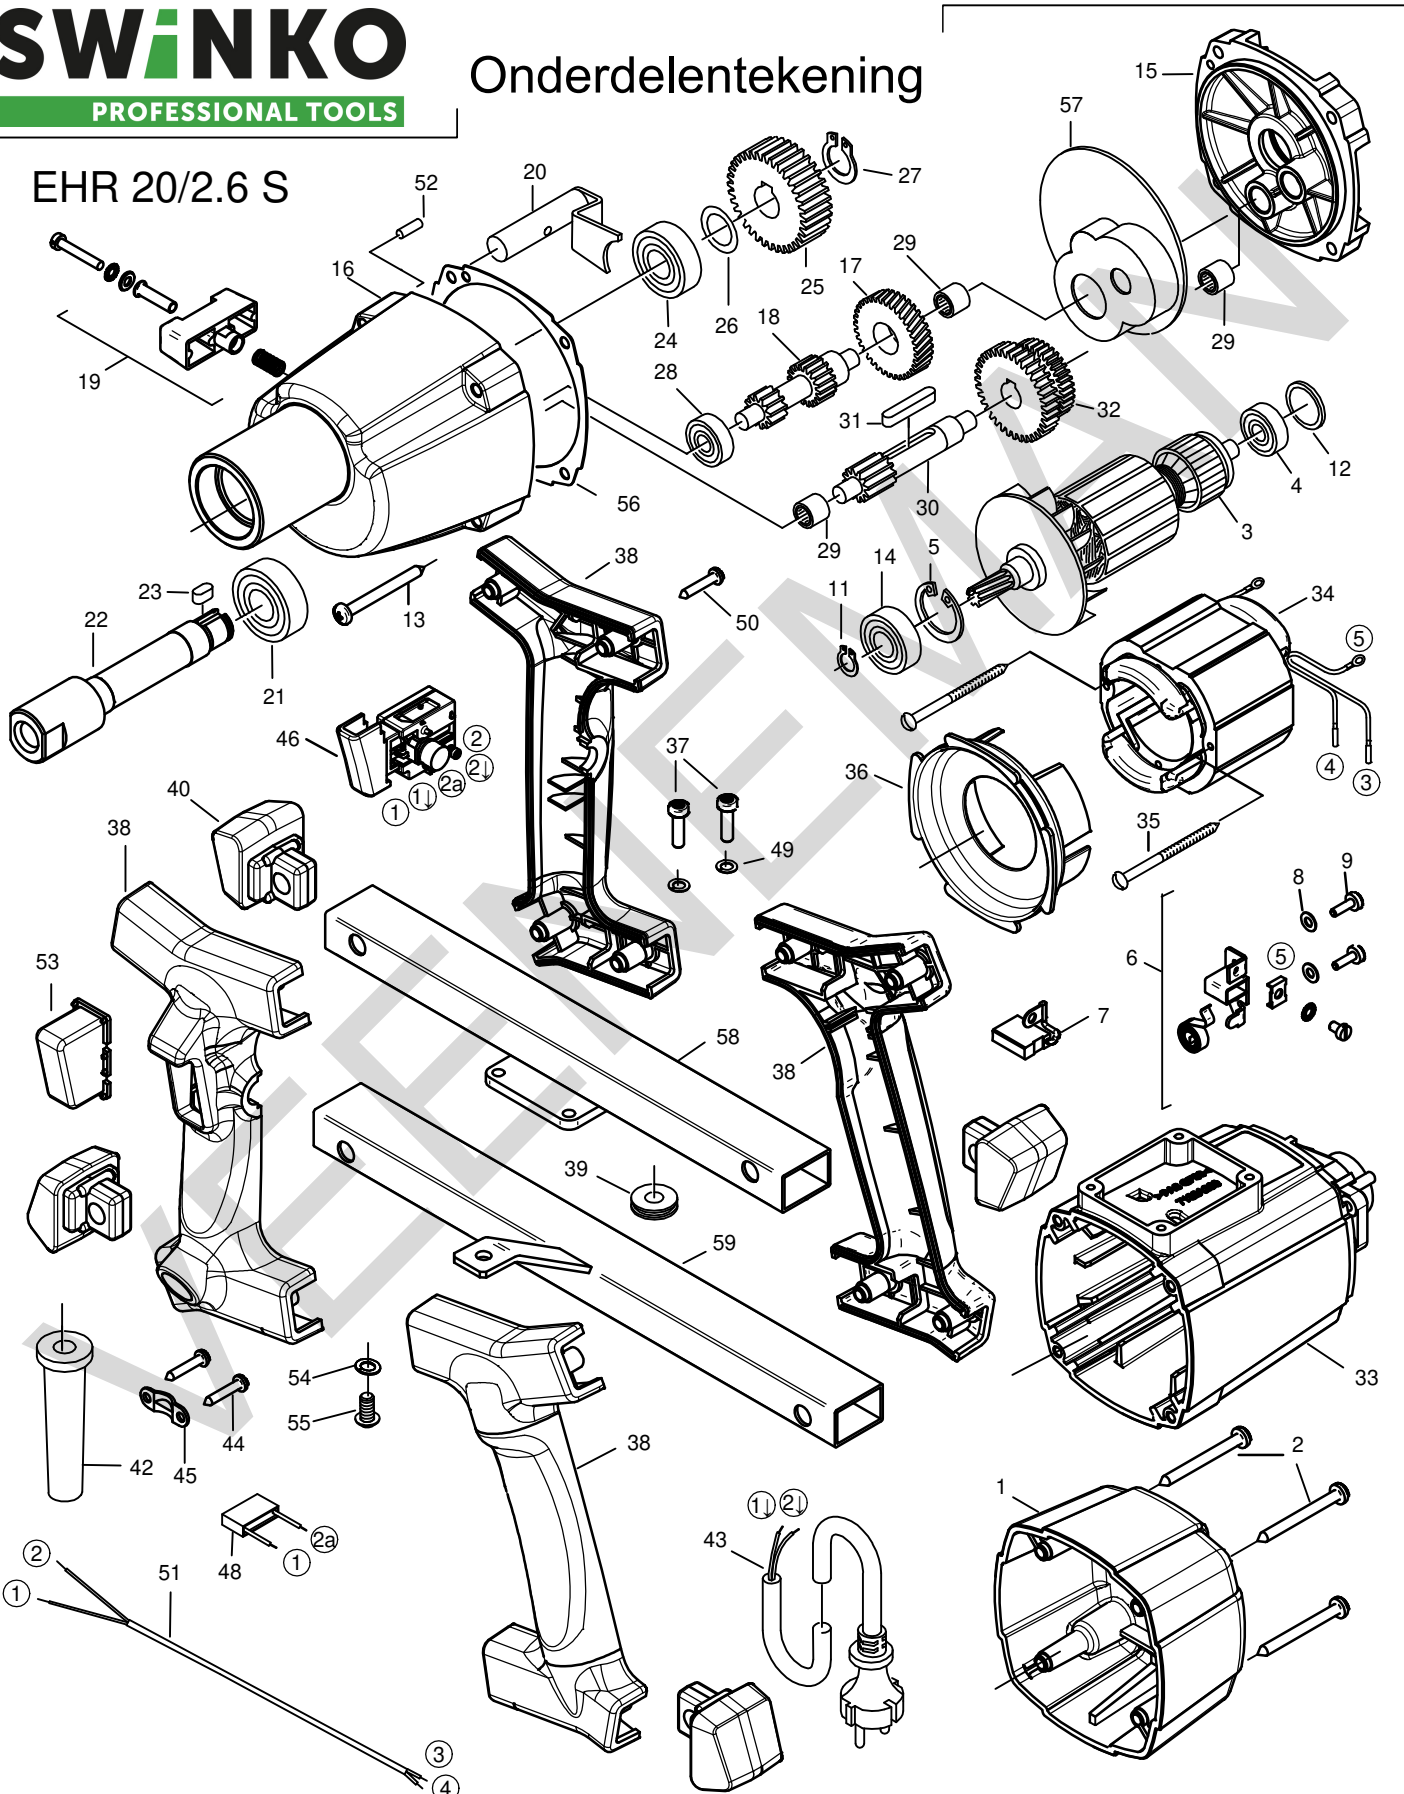

Onderdelentekening

EHR 20/2.6 S

Oct-16

Positie	Artikel	Artikelomschrijving	Aantal	Positie	Artikel	Artikelomschrijving	Aantal
1	10.699.35	Motorkap MXT 110 B	1 St	31	10.642	Spie 5x5x28mm DIN 8856	1 St
2	08.002.08	Plaatschroef HC4,8X50 DIN7981	8 st	32	10.609	Tandwielblok 20/2.3 - 20/2.1	1 St
3	10.699.03	Anker 20/2.4	1 St	33	10.699.25	Motorhuis EHR 20/2.6 S	1 st
4	10.512	Lager 608 - 2RSH	1 St	34	10.699.04	Veldwikkeling EHR 20/2.4 - 2.5	1 St
5	10.530	Borgring 28/1,2 DIN 472	1 St	35	10.197.35	Schroef C 3,9x60	2 St
6	10.720.06	Koolborstel houderset	1 Set	36	10.699.26	Luchtring EHR 20/2.6 S	1 st
7	10.699.02	Koolborstelset 6,3x10x18	1 Set	37	10.699.27	PT-schroef 5x18	4 st
8	10.201.38	Gegolfde veerring B4	4 St	38	10.699.17	Handgreepset EHR model "S"	1 St
9	10.202.02	Zelft. schroef CM4x12 (torx)	4 St	39	10.572.19	Doorvoerring HV 1305	1 St
11	10.529	Borgring 11/1	1 St	40	10.699.18	Besch. rub. EHR beugel Nieuw	4 St
12	10.720.11	O-ring 22x2,5	1 St	42	10.519	Kabeltule 23/2	1 St
14	10.525	Lager 6001 - 2RSH	1 St	43	10.390	Aansluitn QWPK groen 2x1mm 3m	1 St
15	10.699.05	Lagerschild EHR 20/2.6 S	1 st	44	10.201.78	Schroef HC 4,2x13	2 St
16	10.699.12	Tandwielhuis EHR 20/2.6 S	1 st	45	10.520	Trekontlastingsklem	1 St
17	10.699.09	Tussentandwiel 34 Z	1 St	46	10.175	Schakelaar variabel 1298.0308	1 St
18	10.605	As + tandwielen 20/2.3-20/2.1	1 St	48	10.515	Ontstoringcondensator	1 St
19	10.553	Schakelpal compleet EHR	1 St	49	08.003.25	Veerring M5	4 St
20	10.615	Schakelas 20/2.3 en 20/2.1	1 St	50	10.699.19	PT-schroef 50x30 Torx bol kop	8 St
21	10.623	Lager 6003 - 2RSH	1 St	51	10.699.20	Schakeldraad EHR beugel	1 St
22	10.610.01	Hoofdas M14	1 St	52	10.381.40	Centeerstift 4x12	1 St
23	10.625	Spie 5x5x12mm DIN 6885	1 St	53	10.699.21	Beschermkap Schakelaar	1 St
24	10.621	Lager 6203 - 2RSH	1 St	54	08.003.16	Veerring m6	1 St
25	10.611	Hoofdastandwiel 45 Z	1 St	55	08.002.25	Schroef (kruis) m6 x 16	1 St
26	10.624	Passchijf 15/ 22x0,2	1 St	56	10.699.14	Pakking EHR 20 serie	1 St
27	10.618	Borgring 15/1 DIN 471	1 St	57	10.201.92	Vetkamer afdichting EHB 20/2.4	1 St
28	10.512	Lager 608 - 2RSH	1 St	58	10.699.24	handgr beugel deel 2 EHR20/2.5	1 St
29	10.527	Naaldlager HK 0810	3 St	59	10.699.23	handgr beugel deel 1 EHR20/2.5	1 St
30	10.608	As v.tandwielblok 13 Z	1 St				