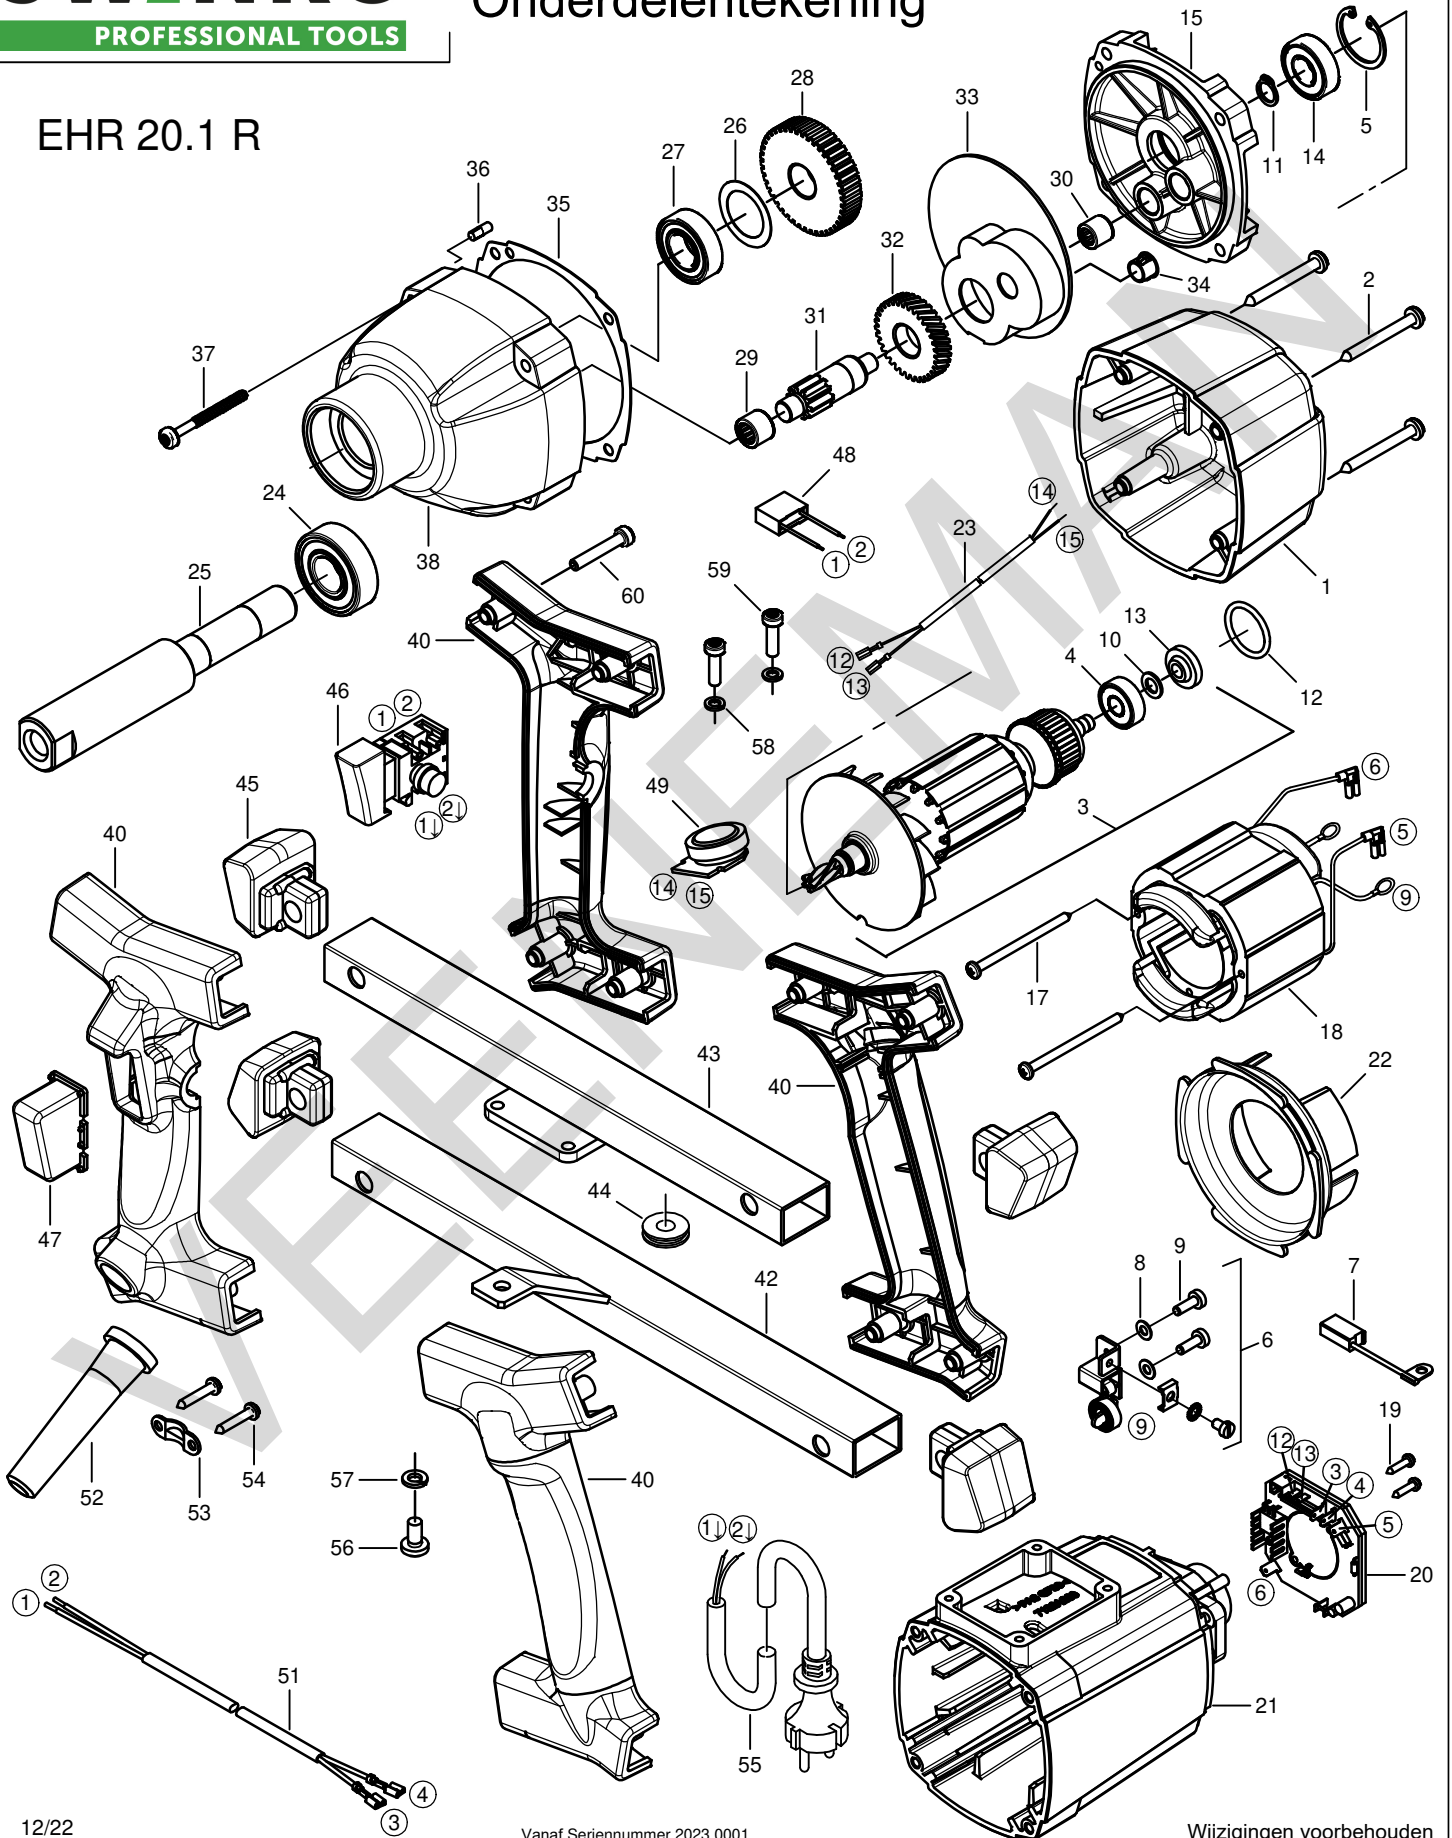

Onderdelentekening

EHR 20.1 R

Dec-16

Positie	Artikel	Artikelomschrijving	Aantal	Positie	Artikel	Artikelomschrijving	Aantal
1	10.699.06	Kap motorhuis 20/2.4 S	1 St	30	10.527	Naaldlager HK 0810	1 St
2	08.002.08	Plaatschroef HC4,8X50 DIN7981	4 st	31	10.210.96	Tussenas EHR 20.1 R	1 St
3	10.210.92	Anker EHR 20.1 R - 230V	1 St	32	10.720.19	Tussentandwiel	1 St
4	10.512	Lager 608 - 2RSH	1 St	33	10.201.92	Vetkamer afdichting EHB 20/2.4	1 St
5	10.530	Borgring 28/1,2 DIN 472	1 St	34	10.210.97	Afdekdopje	1 St
6	10.720.06	Koolborstel houderset	1 Set	35	10.699.14	Pakking EHR 20 serie	1 St
7	10.699.02	Koolborstelset 6,3x10x18	1 Set	36	10.381.40	Centeerstift 4x12	1 St
8	10.201.38	Gegolfde veerring B4	4 St	37	10.201.90	Schroef PT 5,0x50	4 St
9	10.202.02	Zelft. schroef CM4x12 (torx)	4 St	38	10.210.98	Tandwielhuis EHR 20.1 R	1 St
10	10.381.31	Drukschijf	1 St	40	10.742.09	Handgreepset EZR model "R"	1 St
11	10.573.22	Borgring 10/1	1 St	42	10.699.23	handgr beugel deel 1 EHR20/2.5	1 St
12	10.720.11	O-ring 22x2,5	1 St	43	10.699.24	handgr beugel deel 2 EHR20/2.5	1 St
13	10.740.06	Magneetring EBS 125 serie	1 St	44	10.572.19	Doorvoerring HV 1305	1 St
14	10.525	Lager 6001 - 2RSH	1 St	45	10.699.18	Besch. rub. EHR beugel Nieuw	4 St
15	10.699.15	Tussenlagerschild EHR 20/2.5 S	1 St	46	10.198.40	Schakelaar EBS 180 / 180 H	1 St
17	10.197.35	Schroef C 3,9x60	2 St	47	10.699.21	Beschermkap Schakelaar	1 St
18	10.210.93	Veldwikkeling EHR 20.1 R-230V	1 St	48	10.515	Ontstoringcondensator	1 St
19	10.200.08	Zelftappende schroef HC 2,9x13	2 St	49	10.742.24	Potentiometer EZR 22 R-R/L	1 St
20	10.742.23	Printplaat EZR 22 R-R/L	1 St	51	10.742.22	Aansluitdr. EZR tbv schakelaar	1 St
21	10.699.01	Motorhuis EHR/EHB 20/2.4 S	1 St	52	10.519	Kabeltule 23/2	1 St
22	10.201.76	Luchtgeleidering END 1550 P	1 St	53	10.520	Trekcontlastingsklem	1 St
23	10.742.33	Aansluitdraad 3 EZR 23	1 st	54	10.201.78	Schroef HC 4,2x13	2 St
24	10.621	Lager 6203 - 2RSH	1 St	55	40.390	Aansl.snoer H07RN-F 2x1.5 3m	1 St
25	10.210.94	Hoofdasschroef EHR 20.1 R	1 St	56	10.742.48	Metaalschroef M6x12	1 st
26	10.720.23	Passchijf 17/24x0,2 DIN 988-PS	1 St	57	08.003.16	Veerring m6	1 St
27	10.623	Lager 6003 - 2RSH	1 St	58	08.003.25	Veerring M5	4 St
28	10.210.95	Hoofdastandwiel EHR 20.1 R	1 St	59	10.197.36	Schroef Torx 5x20	4 St
29	10.528	Naaldlager HK1010	1 St	60	10.699.19	PT-schroef 50x30 Torx bol kop	8 St