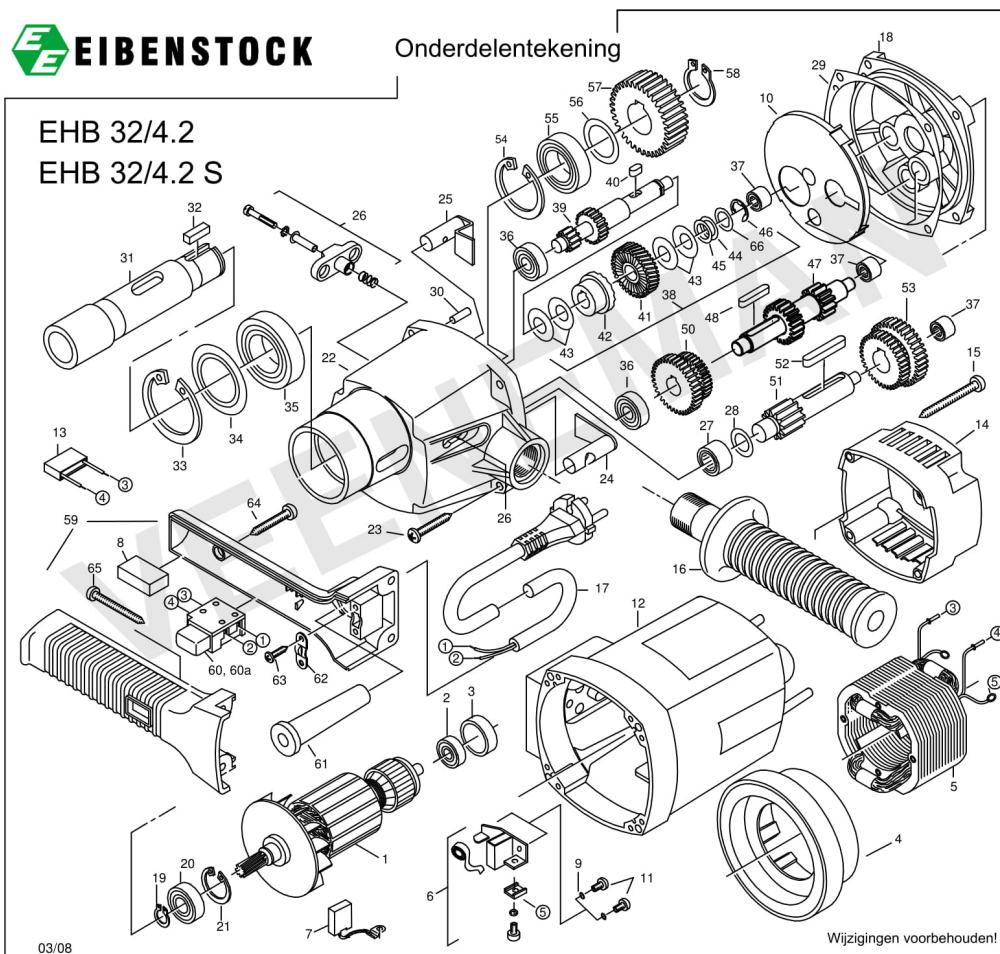

# ONDERDELENTEKENING EHB 32/4.2(10.036)

Positie	Artikelnummer	Omschrijving
---------	---------------	--------------

1	10.572.32	Anker
---	-----------	-------

<b>2</b>	10.532	Lager 23/2 6000 2RSH-C3
<b>3</b>	10.805.72	Kogellagerkap (lager 6000)
<b>4</b>	10.507	Luchtgeleiding
<b>5</b>	10.574.15	Veldwikkeling
<b>6</b>	10.572.10	Koolborstelhouder set
<b>7</b>	10.572.08	Koolborstelset
<b>8</b>	10.200.07	Opvulstuk
<b>9</b>	08.003.25	Veerring m5
<b>10</b>	10.574.16	Vetkamer afdichting
<b>11</b>	08.002.31	Schroef
<b>12</b>	10.572.01	Motorhuis
<b>13</b>	10.515	Ontstoringscondensator
<b>14</b>	10.572.42	Kap motorhuis zonder sleuf
<b>15</b>	10.568	Plaatschroef HC4,8x45 DIN 7981
<b>16</b>	10.573.21	Rubber handgreep
<b>17</b>	40.390	Aansluitsnoer neopreen
<b>18</b>	10.574.17	Tussenlagerschild
<b>19</b>	10.529	Borgring 11/1
<b>20</b>	10.525	Lager 6001/2RSH-C3
<b>21</b>	10.530	Borgring 28/1,2 DIN 472
<b>22</b>	10.574.18	Tandwielhuis
<b>23</b>	10.572.14	Plaatschroef HC5,3x38 DIN 7981
<b>24</b>	10.574.19	Schakelgaffel 2
<b>25</b>	10.574.20	Schakelgaffel 1
<b>26</b>	10.553	Schakelpal compleet EHR
<b>27</b>	10.527	Naaldlager HK 0810
<b>28</b>	10.574.21	Passchijf tbv naaldlager
<b>29</b>	10.572.37	Pakking
<b>30</b>	10.381.34	Centr.stift tussenlagerschild
<b>31</b>	10.574.22	Hoofdas
<b>32</b>	10.550	Spie 6x6x22mm