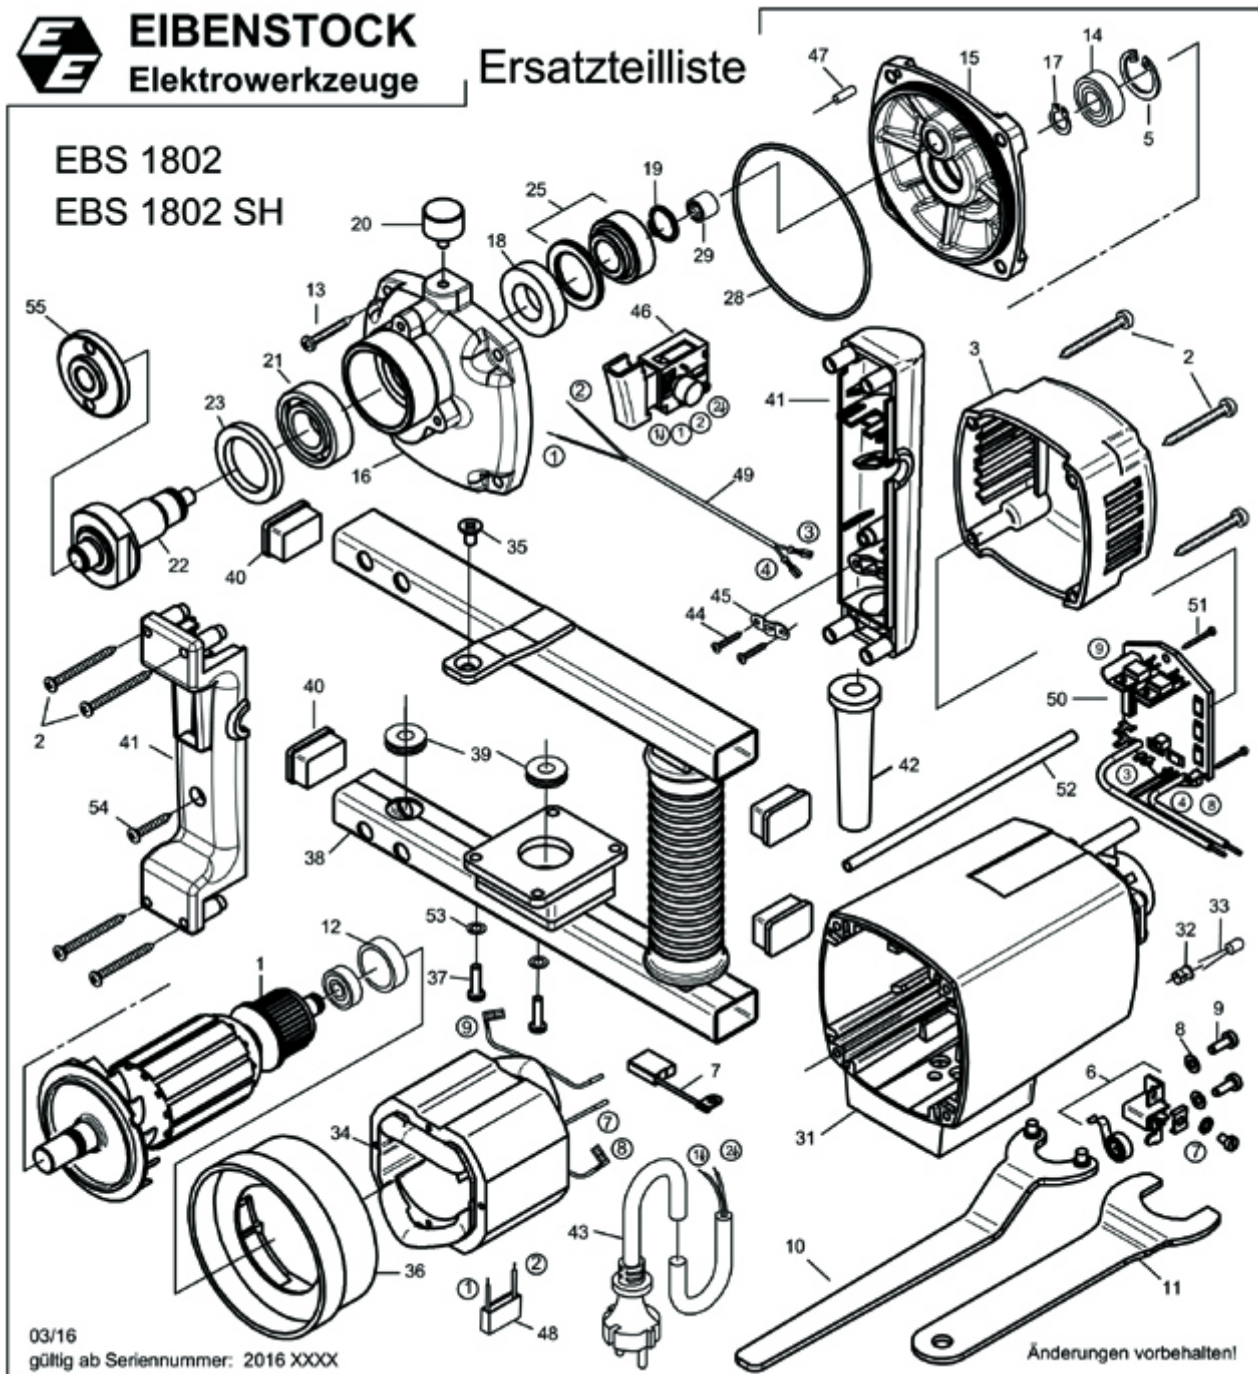

ONDERDELENTEKENING EBS 1802 (SH) (10.097.41/42)

EIBENSTOCK
Elektrowerkzeuge

Ersatzteilliste

Positie

Artikelnummer

Omschrijving

1

10.381.36

Anker

2	10.568	Plaatschroef HC4,8x45 DIN 7981
3	10.381.29	Afdekkap
5	10.381.21	Borgring 32/1,5
6	10.572.10	Koolborstelhouder set
7	10.572.08	Koolborstelset
8	10.201.38	Veerring B4
9	10.202.02	Zelft. schroef ZM4x12
10	12.340.00	Pensleutel voor spanmoer M14
11	12.340.02	Steeksleutel M14
12	10.805.72	Kogellagerkap (lager 6000)
13	10.572.14	Plaatschroef HC5,3x38 DIN 7981
14	10.381.23	Kogellager 6002 2rsh c3
15	10.381.09	Tussenlagerschild
16	10.381.03	Tandwielhuis
17	10.618	Borgring 15/1 DIN 471
18	10.805.44	Lager 6904 2 RS
19	10.381.19	Borgring 17/1
20	10.197.04	Trillingsdemper
21	10.533	Lager 23/2 6004/2RS1
22	10.381.37	Hoofdas
23	10.381.32	Viltring 30 x 42 x 5 mm
25	10.381.07	Hoofdastandwiel + pralschijf
28	10.197.39	O-Ring 94x2
29	10.527	Naaldlager HK 0810
31	10.381.38	Motorhuis
32	10.381.26	Ledhouder
33	10.381.27	Led lampje
34	10.381.10	Veldwikkeling
35	10.381.39	Metaalschroef M6x10 (Verz. kop
36	10.381.41	Luchtgeleiding
37	10.381.42	PT-Schroef Torx 5x20

38	10.197.40	Beugelgreep
39	10.572.19	Doorvoerring HV 1305
40	10.197.41	Afdekdop voor beugel
41	10.572.05	Handgreetpaar
42	10.519	Kabeltule
43	10.390	Aansluitsnoer QWPK groen 2x1mm
44	10.201.78	Schroef HC 4,2x13
45	10.520	Trekontlastingsklem
46	10.197.46	Schakelaar
47	10.381.40	Centreerstift 4x12
48	10.515	Ontstoringscondensator
49	10.699.20	Schakeldraad
50	10.381.11	Printplaat
51	10.207.24	Schroef
52	10.381.43	Isolatieslang
53	08.003.25	Veerring m5
54	10.563	Plaatschroef 4,5x22 cyl.
55	12.341.05	Spanmoer M14