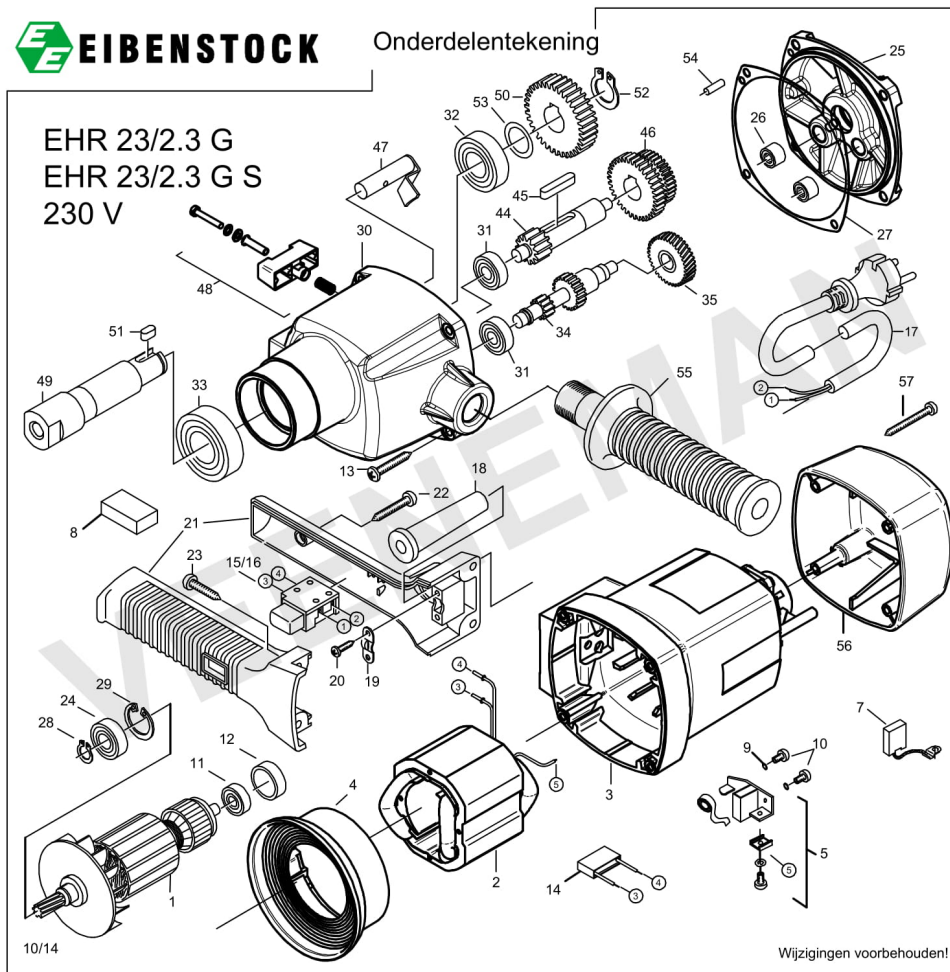

ONDERDELENTEKENING EHR 23/2.3 GS(10.049.06)

Positie	Artikelnummer	Omschrijving
1	10.572.22	Anker

2	10.572.04	Stator (veld)
3	10.572.01	Motorhuis
4	10.572.33	Luchtgeleiding
5	10.572.10	Koolborstelhouder set
7	10.572.08	Koolborstelset
8	10.200.07	Opvulstuk
9	10.201.38	Veerring B4
10	10.202.02	Zelft. schroef ZM4x12
11	10.532	Lager 23/2 6000 2RSH-C3
12	10.805.72	Kogellagerkap (lager 6000)
13	10.572.14	Plaatschroef HC5,3x38 DIN 7981
14	10.515	Ontstoringscondensator
16	10.140	Schakelaar mixer variabel
17	10.390	Aansluitsnoer QWPK groen 2x1mm
18	10.519	Kabeltule
19	10.520	Trekontlastingsklem
20	10.201.78	Schroef HC 4,2x13
21	10.516	Handgreep 2 delig
22	10.523	Plaatschroef 5,5x32
23	10.696.03	Parker handgreep
24	10.525	Lager 6001/2RSH-C3
25	10.572.34	Tandwiellagerschild
26	10.527	Naaldlager HK 0810
27	10.572.37	Pakking
28	10.529	Borgring 11/1
29	10.530	Borgring 28/1,2 DIN 472
30	10.531	Tandwielhuis
31	10.532	Lager 23/2 6000 2RSH-C3
32	10.533	Lager 23/2 6004/2RS1
33	10.535	Lager 23/2 6205/2RS1
34	10.572.38	Tussenas 1

35	10.572.41	Koppelingstandwiel
44	10.538	Tussenas 2
45	10.550	Spie 6x6x22mm
46	10.551	Tandwielblok
47	10.552	Schakelgaffel
48	10.553	Schakelpal compleet EHR
49	10.572.16	Hoofdas M14x2
50	10.572.39	Hoofdas tandwiel
51	10.572.17	Passtift 6x6x11mm
52	10.561	Borring 20x1,2 DIN 471
53	10.485	Passchijf 20/28x0,1 din 988-ps
54	10.381.34	Centr.stift tussenlagerschild
55	10.564	Rubber handgreep
56	10.572.42	Kap motorhuis zonder sleuf
57	10.568	Plaatschroef HC4,8x45 DIN 7981