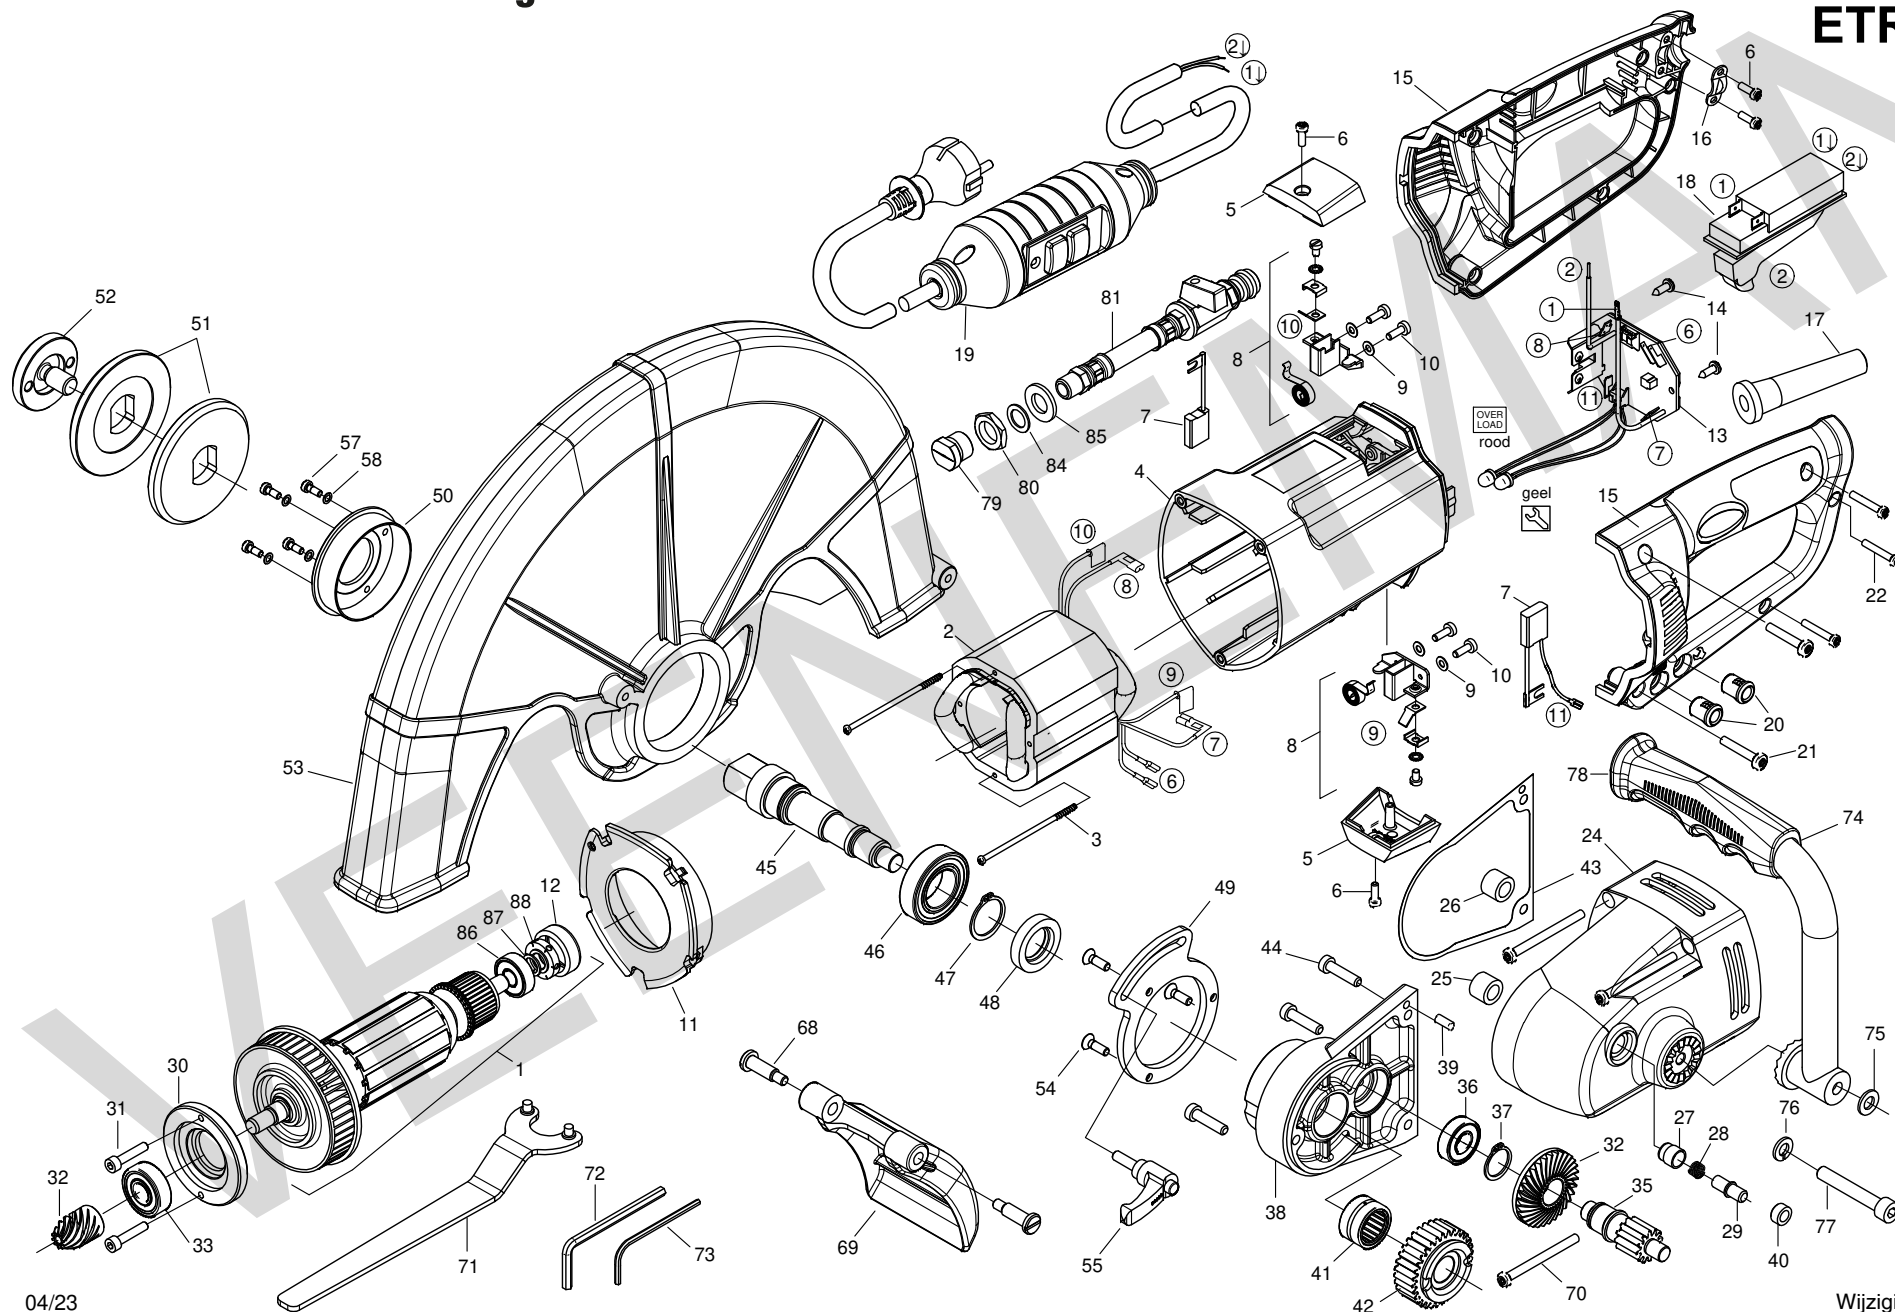

**ETR 400.2 P**

apr-23

Positie	Artikel	Artikelomschrijving	Aantal	Positie	Artikel	Artikelomschrijving	Aantal
1	10.197.11	Anker ETR 400.2 P	1 St	40	10.205.14	Afstandsbus 2	1 St
2	10.197.12	Veldwikkeling ETR 400.2 P	1 St	41	10.203.66	Lager NK 20/16	1 St
3	10.205.03	Speciaalschroef Meplast M3x78	2 St	42	10.206.95	Hoofdstandwiel ETR 400 P	1 St
4	10.204.23	Motorhuis ETN162/3	1 St	43	10.203.68	Pakking ETR 350 (P)	1 St
5	10.204.25	Koolborstelkap ETN162/3	2 St	44	10.197.18	Cylinderschroef M6x20 Hex	3 St
6	10.204.35	Schroef PT 4 x 12	4 St	45	10.203.69	Hoofdas ETR 350 (P)	1 St
7	10.204.27	Koolborstelset ETN162/3	1 St	46	10.575.06	Lager 6005 - 2RS1	1 St
8	10.204.26	Koolborstelhouder ETN162/3	1 St	47	10.203.70	Zekeringsring voor as 25/1,2	1 St
9	10.201.38	Gegolfde veerring B4	4 St	48	10.202.36	As afdichting 20x35x7	1 St
10	10.202.02	Zelft. schroef CM4x12 (torx)	4 St	49	10.197.19	Klemschijf v kap ETR 400.2 P	1 St
11	10.203.54	Luchtgeleiding ETR 350 (P)	1 St	50	10.197.20	Lagermanchet v kap ETR 400.2P	1 St
12	10.805.72	Kogellagerkap (lager 6000)	1 St	51	10.203.72	Spanschijf ETR 350 P	2 St
13	10.197.13	Printplaat ETR-serie	1 St	52	10.197.21	Klemschroef ETR 400.2P	1 St
14	10.201.78	Schroef HC 4,2x13	2 St	53	10.197.23	Beschermkap ETR 400.2P	1 St
15	10.197.15	Handgreep ETRserie ergonomisch	1 St	54	10.211.71	Metaalschroef M5x16 verz kop	3 St
16	10.520	Trekontastingsklem	1 St	55	10.197.26	Klemhendel M6x20	1 St
17	10.519	Kabeltule 23/2	1 St	57	10.197.27	Cylinderschroef M4x10 Hex	4 St
18	10.205.06	Schakelaar EMF serie	1 St	58	10.197.28	Zekeringsring S4	4 St
19	10.203.58	Aansluitn. 2x1,5mm- 5m- PRCD	1 St	68	10.197.29	Blokkeerschroef M6x8x20	2 St
20	10.381.26	Ledhouder	2 St	69	10.197.30	Spatkap ETR 400.2 P	1 St
21	10.699.19	PT-schroef 5 x 30 Torx bol kop	2 St	70	10.203.89	PT-schroef 5 x 60 Torx Bol kop	3 St
22	10.204.32	PT-schroef 4 x 25 torx bol kop	3 St	71	12.340.00	Pensleutel voor spanmoer M14	1 St
24	10.203.59	Tandwielhuis groen ETR 350 (P)	1 St	72	10.203.97	Inbussleutel SW6	1 St
25	10.203.60	Naaldlager DL 1212	1 St	73	10.203.98	Inbussleutel SW3	1 St
26	10.201.03	Naaldlager DL 1012	1 St	74	10.203.90	Beugelgreep ETR 350 P	1 St
27	10.205.11	Afstandsbus 1	1 St	75	10.575.46	Sluistring 8,4	1 St
28	10.205.56	Drukveer 0,7x8,5x9x1,5	1 St	76	10.575.44	Veerring A8	1 St
29	10.205.13	Vergrendelpen	1 St	77	10.203.91	Metaalschr. M8x55 hex cyl. kop	1 St
30	10.203.61	Bevestigingsschijf	1 St	78	10.203.92	Rubbergreep tbv beugelgreep	1 St
31	10.203.30	Metaalschr. M5x25 hex cyl. kop	2 St	79	10.203.93	Sproeinippel v. waterslang ETR	1 St
32	10.205.89	Tandwielset tbv EMF 150.1 (N)	1 St	80	10.203.94	Moer G3/8" messing	1 St
33	10.239	Lager 6201 - 2RS1	1 St	81	10.203.95	Wateraansluitingslang kpl.	1 St
35	10.206.94	Tussenas ETR 400 P	1 St	84	10.200.66	O-Ring fiber 1/4"	1 St
36	10.525	Lager 6001 - 2RS1	1 St	85	10.220.26	Sluistring A13,5	1 St
37	10.381.19	Zekeringsring voor as 17/1	1 St	86	10.532	Lager 6000 - 2RS1	1 St
38	10.197.17	Tandwielhuisdeksel ETR 400.2 P	1 St	87	10.212.54	Asafdichting 10x14x1	1 St
39	10.200.14	Passtift 5m6x14	1 St	88	10.212.55	Magneetring 24x10x6	1 St