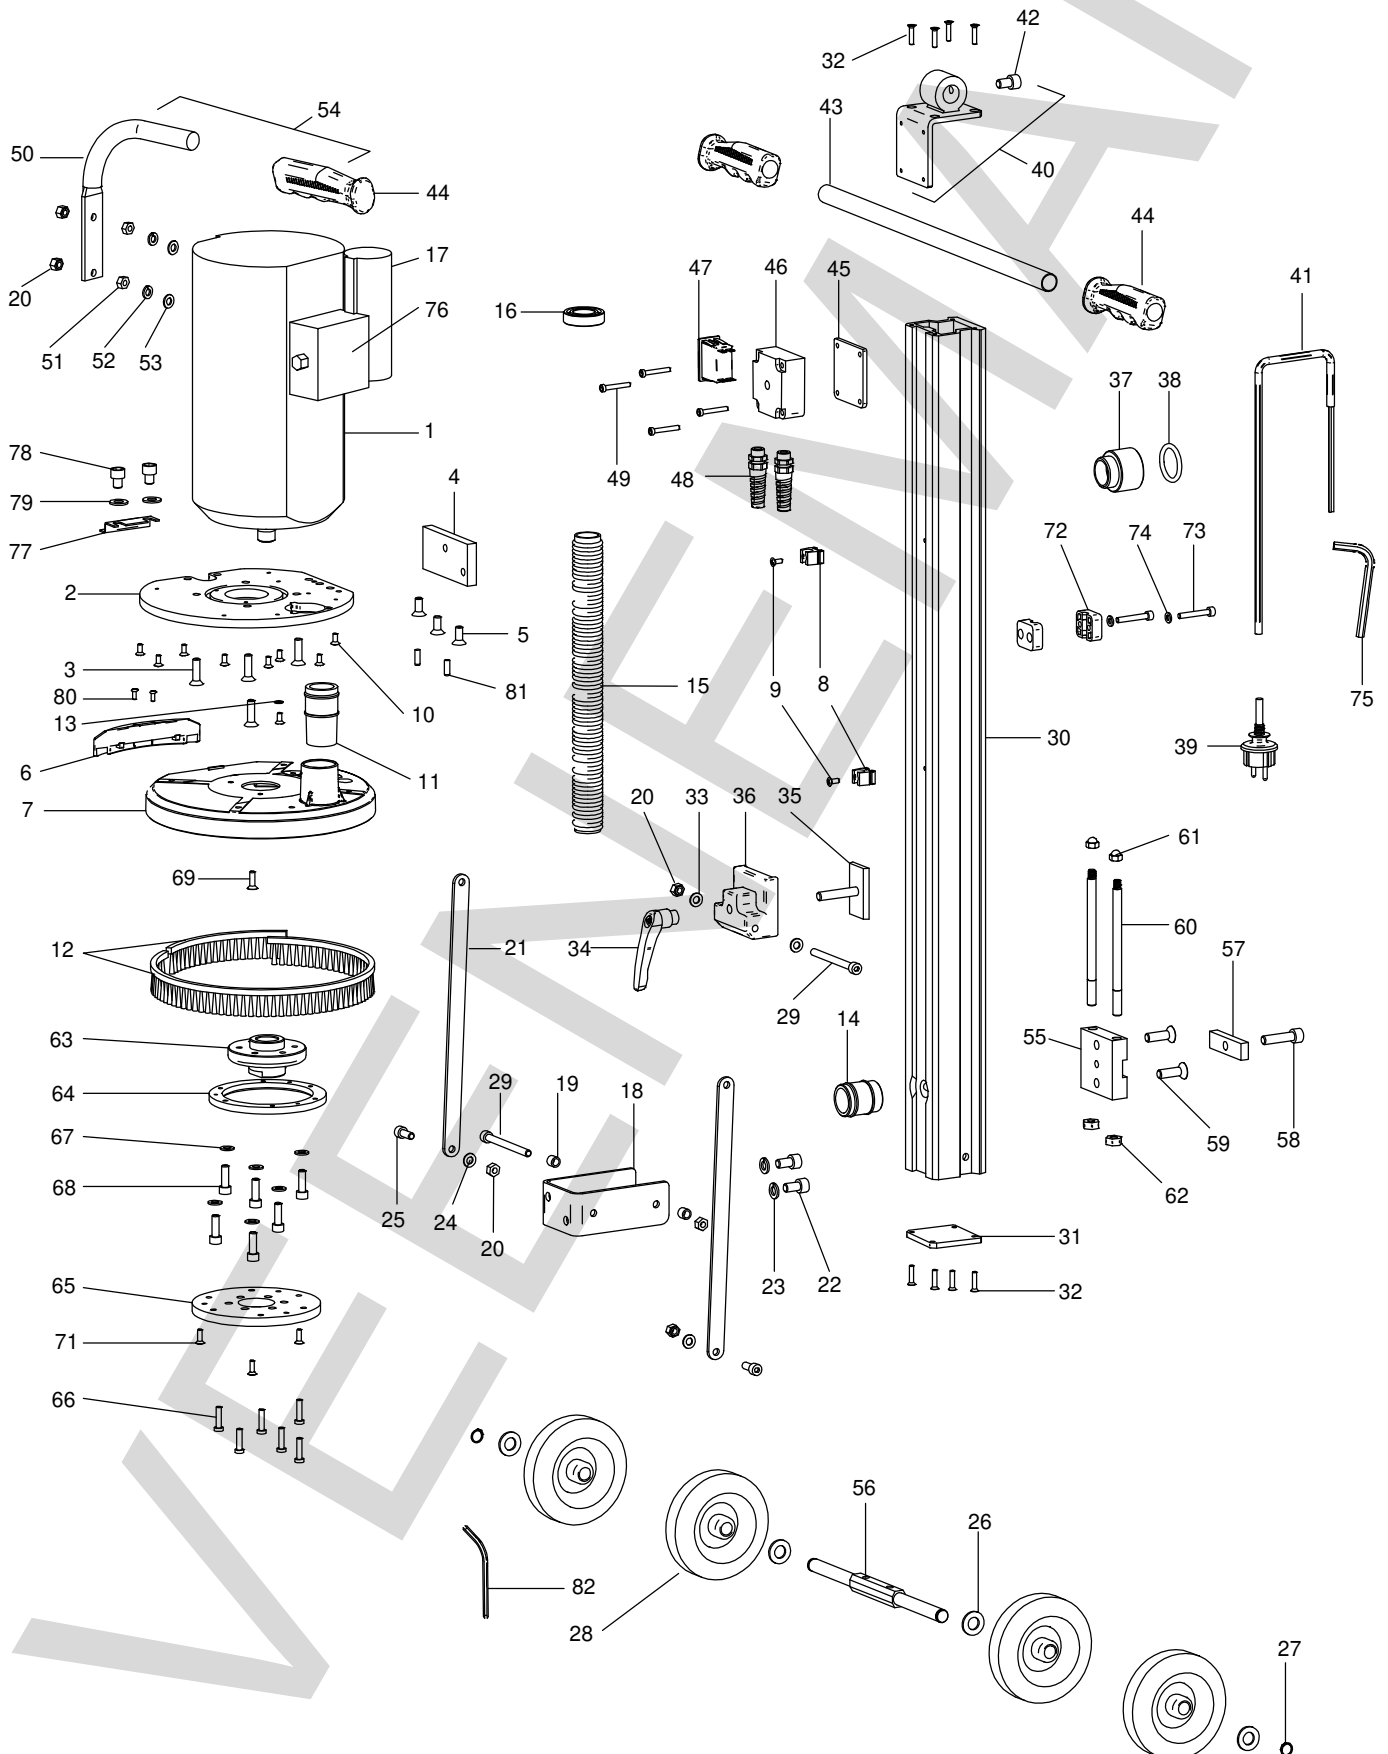

**EBS 235.1**  
zonder slijpschijf

nov-18

Positie	Artikel	Artikelomschrijving	Aantal	Positie	Artikel	Artikelomschrijving	Aantal
1	10.211.25	Motor EBS 235.1	1 St	42	10.211.51	Cylinderkopschr. M10x16 (hex)	1 St
2	10.211.26	Steunplaat EBS 235.1	1 St	43	10.211.52	Stuurstang EBS 235.1	1 St
3	10.211.27	Metaalschroef M8x30 verz.kop	4 St	44	10.203.92	Rubbergreep tbv beugelgreep	3 St
4	10.211.28	Bevestigingsplaat EBS 235.1	1 St	45	10.211.53	Isolatieplaat tbv aansluitdoos	1 St
5	10.211.29	Metaalschroef M8x20 verz kop	3 St	46	10.211.54	Aansluitdoos EBS 235.1	1 St
6	10.211.30	Segment voor stofkap EBS 235.1	1 St	47	10.575.32	Sch. Automix 90/Floormix 2300	1 St
7	10.211.31	Stofkap EBS 235.1	1 St	48	10.575.03	Kabeltule Automix 1801	2 St
8	10.203.38	Slangklem EPN1310/P	2 St	49	10.211.55	Cylinderkopschroef M5x35 (hex)	4 St
9	10.210.81	Inbusbout M5x12 cyl. kop	2 St	50	10.211.56	Stang tbv greep van motor	1 St
10	10.203.76	Metaalschr. M5x12 hex verz.kop	9 St	51	10.206.64	Moer M8 tbv EOF 100.1	2 St
11	10.211.32	Afzuigaansl. stofkap EBS235.1	1 St	52	10.575.44	Veerring A8	2 St
12	12.340.05	Stofring tbv EBS 235 mm schijf	1 St	53	10.575.46	Sluitring 8,4	2 St
13	10.210.82	Ring A5,3	1 St	54	10.211.57	Stang + rubber greep EBS 235.1	1 St
14	10.211.33	Afzuigaansl. zuil EBS235.1	1 St	55	10.211.58	Bev. plaat wielen EBS 235.1	1 St
15	10.211.34	Afzuigslang EBS235.1	1 St	56	10.211.59	Wielas EBS 235.1	1 St
16	10.211.35	Lager 6205-2NSE	2 St	57	10.211.60	Klemblok tbv bev. plaat wielen	1 St
17	10.211.36	Condensator 50 µF	1 St	58	10.211.61	Cylinderkopschr. M10x40 (hex)	1 St
18	10.211.37	U-profiel EBS 235.1	1 St	59	10.211.62	Metaalschroef M10x30 verz kop	2 St
19	10.211.38	Afstandsbus EBS 235.1	2 St	60	10.211.63	Geleidestang EBS 235.1	2 St
20	08.001.25	Moer(zelfborg.) m8 (8.8)	6 St	61	10.211.64	Dopmoer M8	2 St
21	10.211.39	Afstandstang EBS 235.1	2 St	62	10.211.65	Zeskantmoer M10	2 St
22	10.211.40	Cylinderkopschr. M10x18 (hex)	2 St	63	10.211.66	Slijpschijfhouder EBS 235.1	1 St
23	10.210.17	Veerring M10	2 St	64	10.211.67	Bev. ring tbv houder EBS 235.1	1 St
24	10.575.46	Sluitring 8,4	2 St	65	10.211.68	Rubber montageplaat EBS 235.1	1 St
25	10.575.29	Cilinderschroef M8x20	2 St	66	10.211.69	Cylinderkopschr. M6x25 (hex)	6 St
26	10.575.24	Sluitring 15	6 St	67	10.575.46	Sluitring 8,4	6 St
27	10.618	Borgring 15/1 DIN 471	2 St	68	10.215.51	Metaalsschroef M8x25 (inbus)	6 St
28	10.211.41	Wiel, volrubber EBS 235.1	4 St	69	10.211.70	Metaalschroef M6x20 verz kop L	1 St
29	10.211.42	Cylinderkopschroef M8x90 (hex)	2 St	70	12.327.30	Diamantschijf 235 mm - beton	1 St
30	10.211.43	Zuil, aluminium EBS 235.1	1 St	71	10.211.71	Metaalschroef M5x16 verz kop	3 St
31	10.211.44	Afdekplaat tbv zuil EBS 235.1	1 St	72	10.211.72	Buisklem nr.8	2 St
32	10.211.45	Snijschroef M5x20	8 St	73	10.211.73	Cylinderkopschr. M6x40 (hex)	2 St
33	10.575.46	Sluitring 8,4	2 St	74	10.205.71	Ring 6,4	2 St
34	10.211.46	Klemhendel M10 (inwendig)	1 St	75	10.215.46	Inbusleutel SW 8	1 St
35	10.211.47	Klemplaat met draadeind M10	1 St	76	10.211.74	Aansluitkast EBS 235.1	1 St
36	10.211.48	Steunhouder tbv klemplaat	1 St	77	10.211.75	Hoekmontageplaat v. segment	1 St
37	10.211.49	Stofafzuigadapter EBS 235.1	1 St	78	10.211.76	Cylinderkopschr. M10x12 (hex)	2 St
38	10.740.54	O-Ring 35x4 NBR 70	1 St	79	10.381.22	Ring 10	2 St
39	40.405P	Aansl.snoer H07RN-F 3x1.5 5m	1 St	80	10.211.77	Metaalschroef M10x30 bol kop	2 St
40	10.211.50	Bevestigingsplaat stuur (set)	1 St	81	10.211.78	Cylinderstift 6m6x18	2 St
41	36.005.05	Mtr. H07RN-F - 3G1.5mm (500m)	2 St				