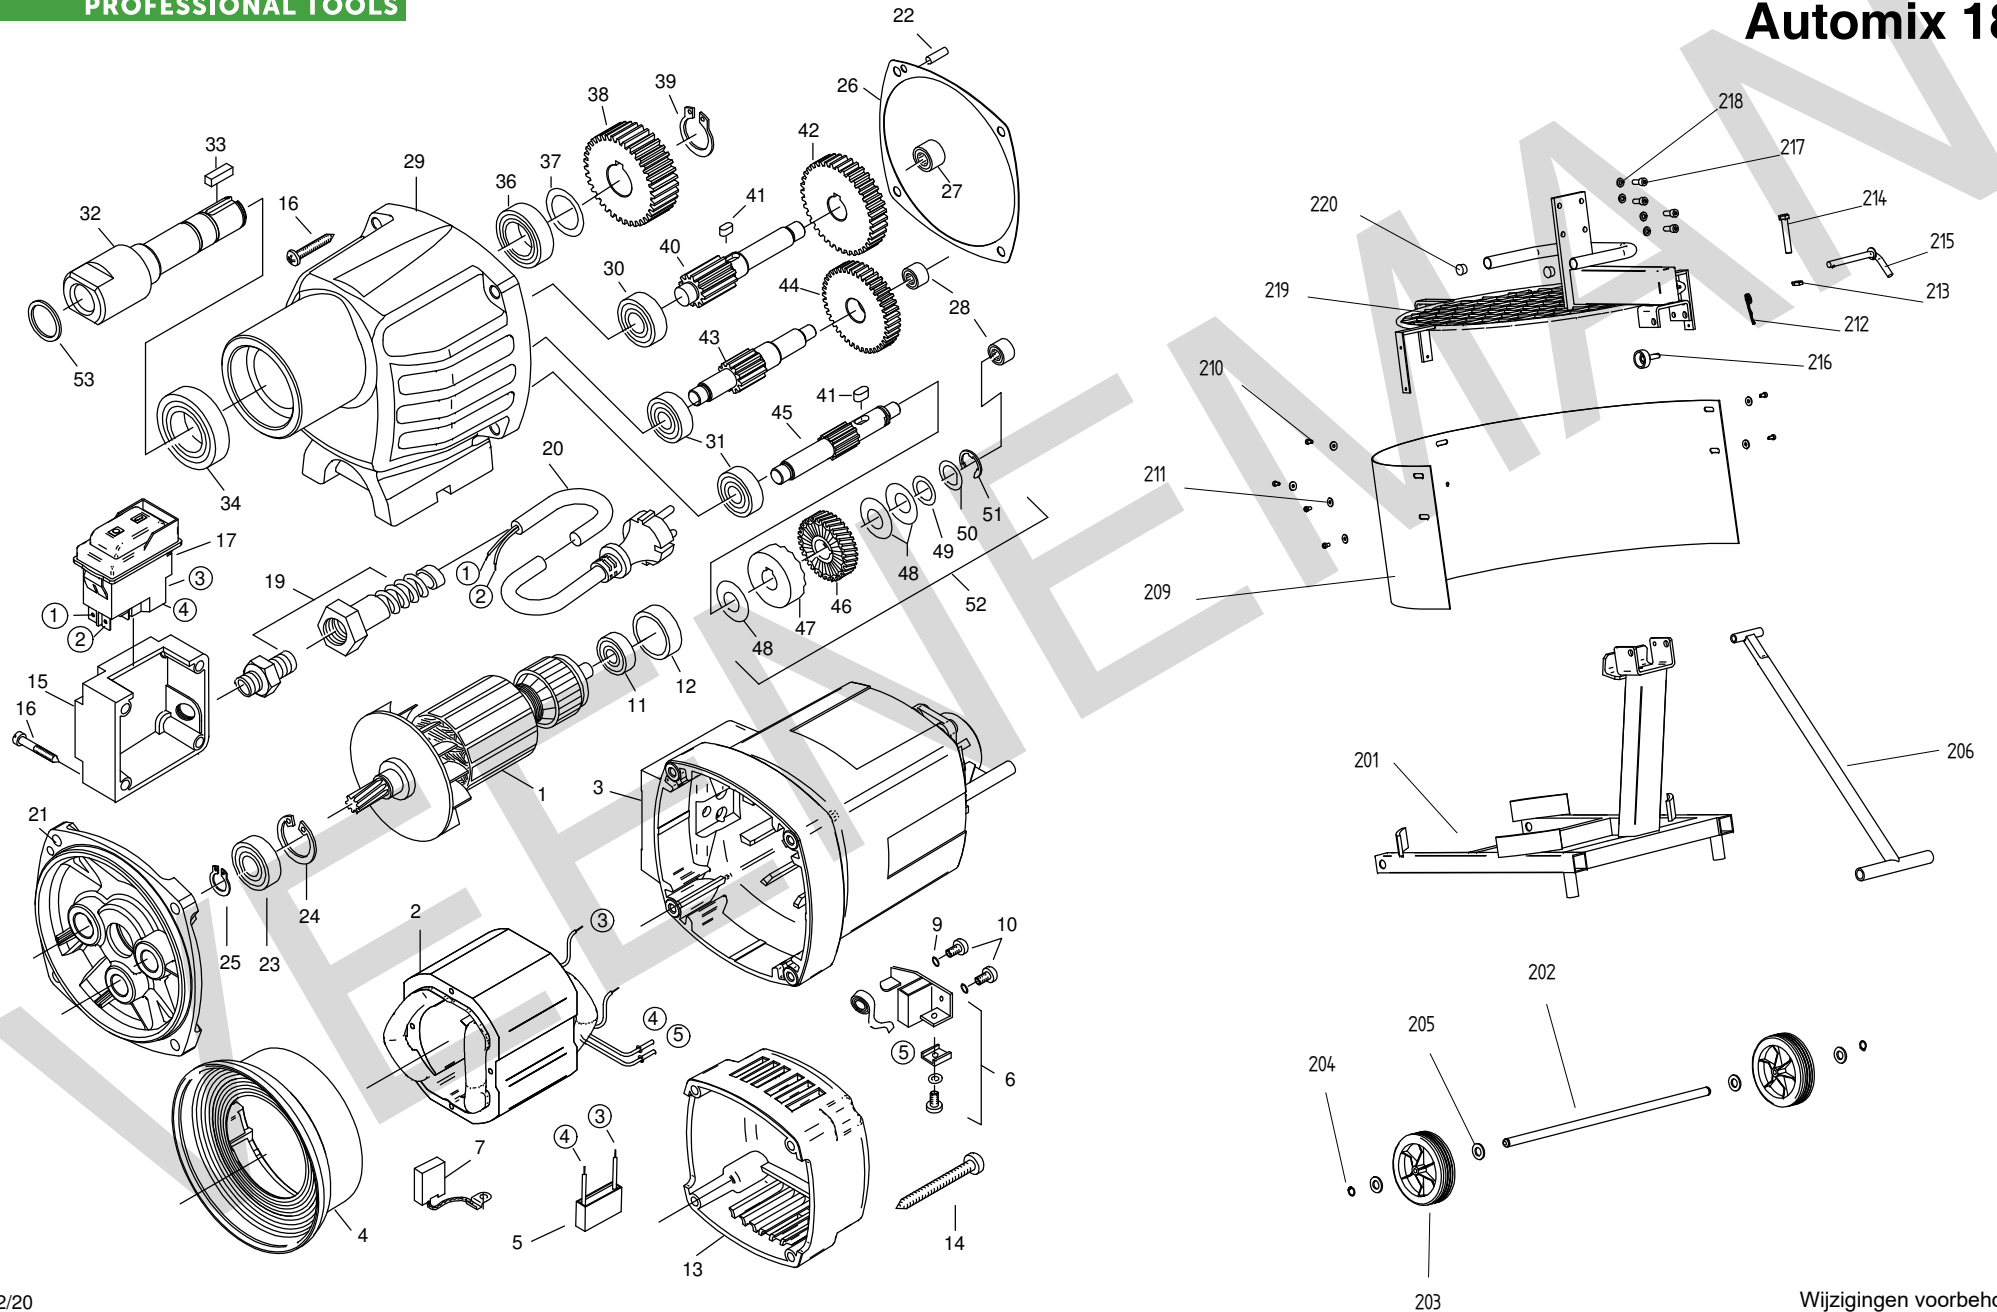

Automix 1801

dec-20

Positie	Artikel	Artikelomschrijving	Aantal	Positie	Artikel	Artikelomschrijving	Aantal
1	10.575.00	Anker compleet Automix 1801	1 St	38	10.575.07	Hoofdstandwiel automix 1801	1 St
2	10.575.01	Veldwikkeling Automix 1801	1 St	39	10.561	Borgring 20x1,2 DIN 471	1 St
3	10.572.01	Motorhuis EHR 23/2.2 S	1 St	40	10.575.08	Tussenas nr 3	1 St
4	10.572.33	Luchtgeleiding EHR 23	1 St	41	10.575.09	Spie 5x5x10	1 St
5	10.515	Ontstoringscondensator	1 St	42	10.575.10	Tandwiel tbv as nr 3	1 St
6	10.572.10	Koolb.houder set EHR 23/2.2 S	1 Set	43	10.575.11	Tussenas nr 2	1 St
7	10.572.08	Koolborstelset EHR 23/2.2	1 Set	44	10.575.12	Tandwiel tbv as nr 2	1 St
9	10.201.38	Gegolfde veerring B4	4 St	45	10.575.13	Tussenas nr 1 automix 1801	1 St
10	10.202.02	Zelft. schroef CM4x12 (torx)	4 St	46	10.575.14	Tandwiel gekarteld 1	1 St
11	10.532	Lager 6000 - 2RS1	1 St	47	10.575.15	Tandwiel gekarteld 2	1 St
12	10.805.72	Kogellagerkap (lager 6000)	1 St	48	10.201.51	Veerring 25/12,2x0,9	3 St
13	10.381.29	Afdekkap EHB 32	1 St	49	10.575.16	Ring 12/ 0,5	1 St
14	10.568	Plaatschroef HC4,8x45 DIN 7981	4 St	50	10.575.17	Ring	1 St
15	10.575.02	Aansluitdoos tbv Automix 1801	1 St	51	10.575.18	Sluitveer (9)	1 St
16	10.572.14	Plaatschroef HC5,3x38 DIN 7981	8 St	52	10.575.19	Koppeling compleet	1 St
17	10.575.32	Sch. Automix 90/Floormix 2300	1 St	201	10.575.20	Frame voor kuip automix 1801	1 St
19	10.575.03	Kabeltule Automix 1801	1 St	202	10.575.21	As tbv frame automix 1801	1 St
20	10.390	Aansluitn QWPK groen 2x1mm 3m	1 St	203	10.575.22	Rubber wiel A/125/35/G	2 St
21	10.575.04	Lagerschild Automix 1801	1 St	204	10.575.23	Borgring 14/1	2 St
22	10.381.34	Centreerstift 5x16	1 St	205	10.575.24	Sluitring 15	2 St
23	10.525	Lager 6001 - 2RSH	1 St	206	10.575.25	Steunstang tbv Automix 1801	1 St
24	10.530	Borgring 28/1,2 DIN 472	1 St	209	10.575.49	Beschermplaat Automix 1801	1 st
25	10.529	Borgring 11/1	1 St	210	08.002.20	Metaalschroef m5x10 kruiskop	6 St
26	10.572.37	Pakking EHR 23	1 St	211	10.575.26	Ring 5,3	6 St
27	10.528	Naaldlager HK1010	1 St	212	10.575.27	Borgpen automix 1801	1 St
28	10.527	Naaldlager HK 0810	2 St	213	08.001.31	Moer(zeskant) m10 verzinkt	1 St
29	10.575.47	Tandwielhuis Automix 1801	1 st	214	08.000.70	Bout(tap)zeskant m10x60 (8.8)	1 St
30	10.525	Lager 6001 - 2RSH	1 St	215	10.575.28	Veiligheidspin tbv automix1801	1 St
31	10.532	Lager 6000 - 2RS1	2 St	216	10.575.50	Kartelknop M8x25	1 st
32	10.575.48	Hoofdas tbv Automix 1801	1 st	217	10.575.29	Cilinderschroef M8x20	1 St
33	10.575.05	Spie B6x6x20A	1 St	218	10.575.44	Veerring A8	4 St
34	10.575.06	Lager 6005 - 2RS1	1 St	219	10.575.30	Rooster tbv frame automix 1801	1 St
36	10.533	Lager 6004 - 2RSH	1 St	220	10.575.31	Afdekkop frame automix 1801	1 St
37	10.485	Passchijf 20/28x0,1 din 988-ps	1 St				