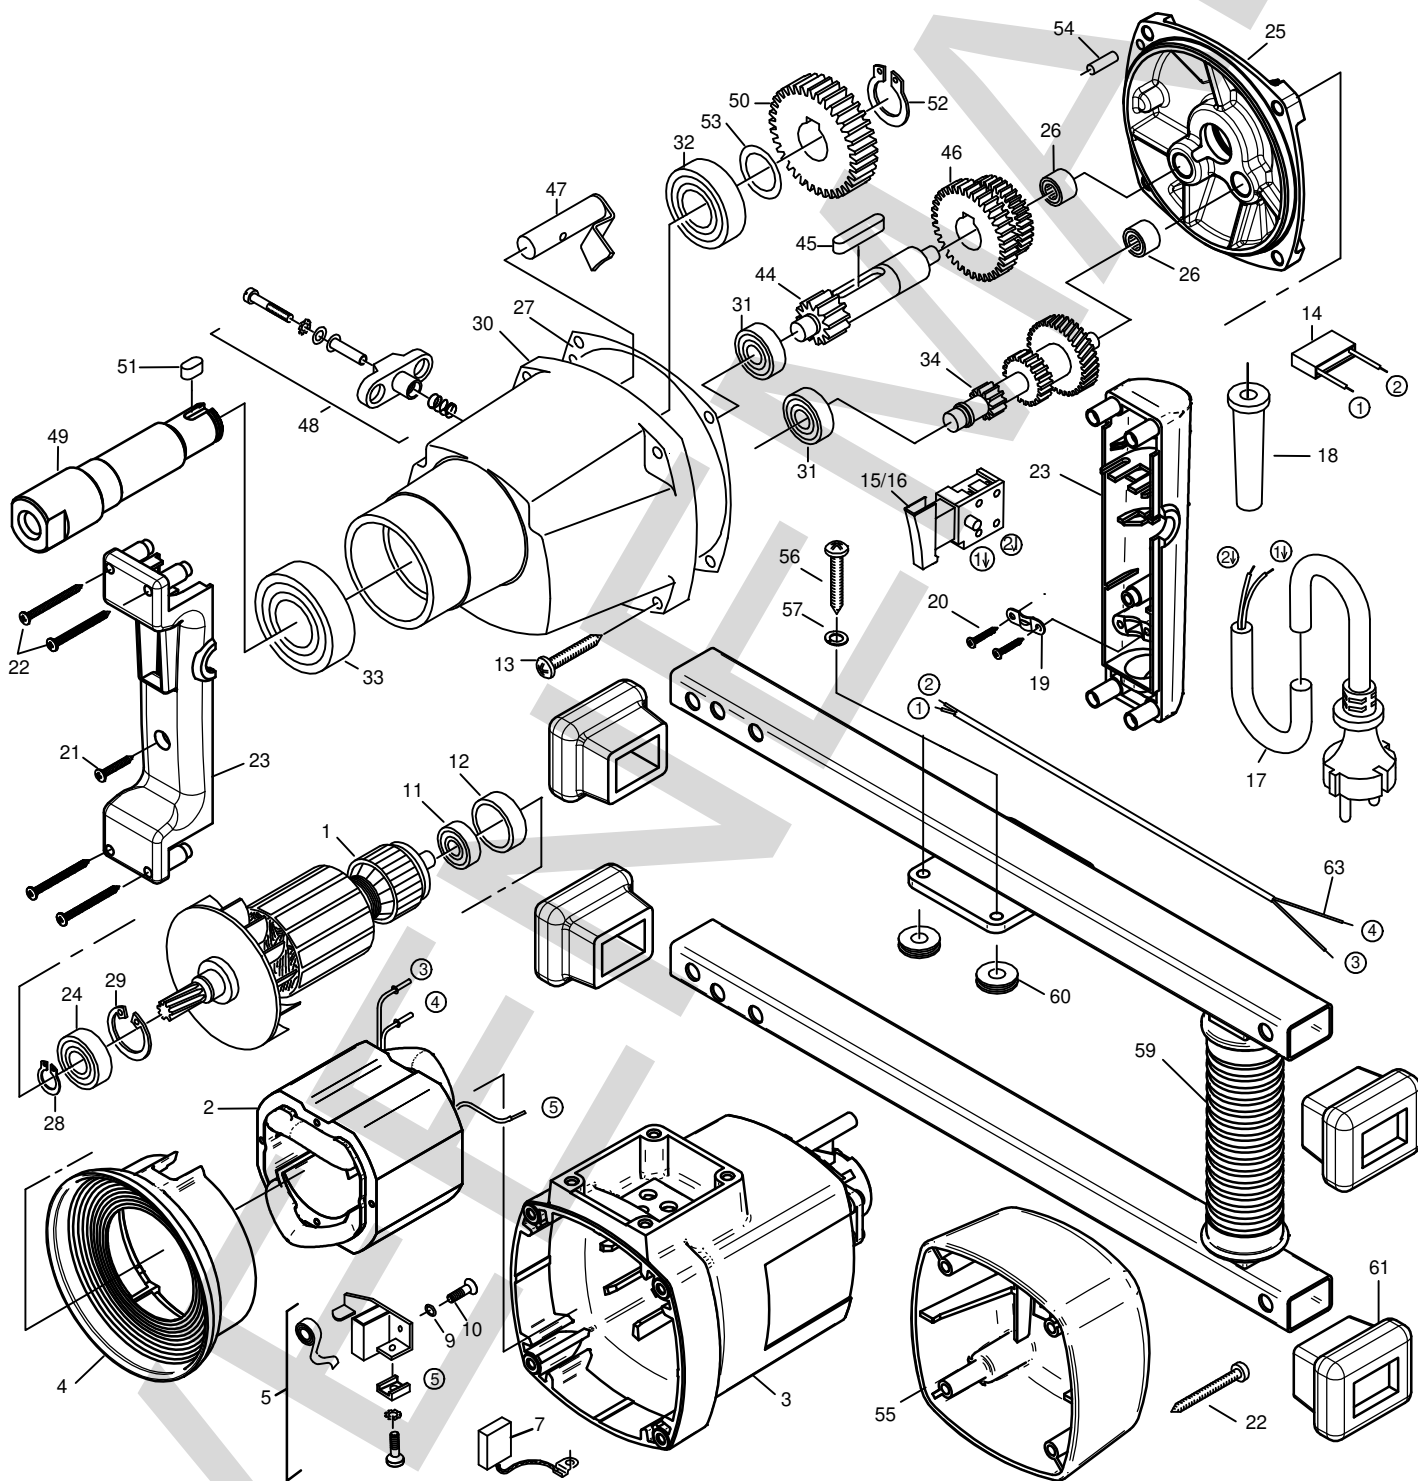

EHR 23/2.3 EHR 23/2.3 S

sep-16

Positie	Artikel	Artikelomschrijving	Aantal	Positie	Artikel	Artikelomschrijving	Aantal
1	10.572.22	Anker 23/2.3 GS - 23/2.4	1 St	31	10.532	Lager 6000 - 2RS1	1 St
2	10.572.04	Veldwikkeling EHR 23/2.2	1 St	32	10.533	Lager 6004 - 2RSH	1 St
3	10.572.01	Motorhuis EHR 23/2.2 S	1 St	33	10.535	Lager 6205 - 2RSH1	1 St
4	10.507	Luchtgeleiding 23/2	1 St	34	10.572.36	Tussenas + tandwiel EHR 23/2.3	1 St
5	10.572.10	Koolb.houder set EHR 23/2.2 S	1 set	44	10.538	Tussenas 2 EHR 23	1 St
7	10.572.08	Koolborstelset EHR 23/2.2	1 Set	45	10.550	Spie 23/2-23/2.2 6x6x22mm	1 St
11	10.532	Lager 6000 - 2RS1	1 St	46	10.551	Tandwielblok 23/2 - 23/2.2	1 St
12	10.805.72	Kogellagerkap (lager 6000)	1 St	47	10.552	Schakelgaffel 23/2	1 St
13	10.572.14	Plaatschroef HC5,3x38 DIN 7981	4 St	48	10.553	Schakelpal compleet EHR	1 St
14	10.515	Ontstoriingscondensator	1 St	49	10.572.16	Hoofdass EHR 23/ M14x2	1 St
15	10.572.03	Schakelaar 23.2.2S-20/2.4S-MXT	1 St	50	10.559	Hoofdstandwiel 23/2 - 23/2.2	1 St
17	40.390	Aansl.snoer H07RN-F 2x1.5 3m	1 St	51	10.572.17	Spie 6x6x11mm	1 St
18	10.519	Kabeltule 23/2	1 St	52	10.561	Borgring 20x1,2 DIN 471	1 St
19	10.520	Trekontlastingsklem	1 St	53	10.485	Passchijf 20/28x0,1 din 988-ps	1 St
21	10.563	Plaatschroef 4,8x22 cyl.	1 St	54	10.381.34	Centreerstift 5x16	1 St
22	10.568	Plaatschroef HC4,8x45 DIN 7981	4 St	55	10.572.42	Kap motorh EHR 23/2.2S z sleuf	1 St
23	10.572.05	Handgreepaar EHR 23/2.2	1 St	56	10.696.02	Parker handgreep EHR20/2.4	4 st
24	10.525	Lager 6001 - 2RSH	1 St	57	08.003.25	Veerring M5	4 St
25	10.524	Tandwiell.schild EHR 23/2	1 St	59	10.572.06	Beugelgreep metaal EHR 23/2.2S	1 St
26	10.527	Naaldlager HK 0810	1 St	60	10.572.19	Doorvoerring HV 1305	1 St
27	10.572.37	Pakking EHR 23	1 St	61	10.572.07	Beschermrub.greep EHR 23/2.2 S	1 St
28	10.529	Borgring 11/1	1 St	62	VERVALLEN	Artikel is niet meer leverbaar	0 st
29	10.530	Borgring 28/1,2 DIN 472	1 St	63	10.572.20	Schakeldraad 2-aderig	1 St
30	10.572.12	Tandwielhuis EHR 23/2.2	1 St				