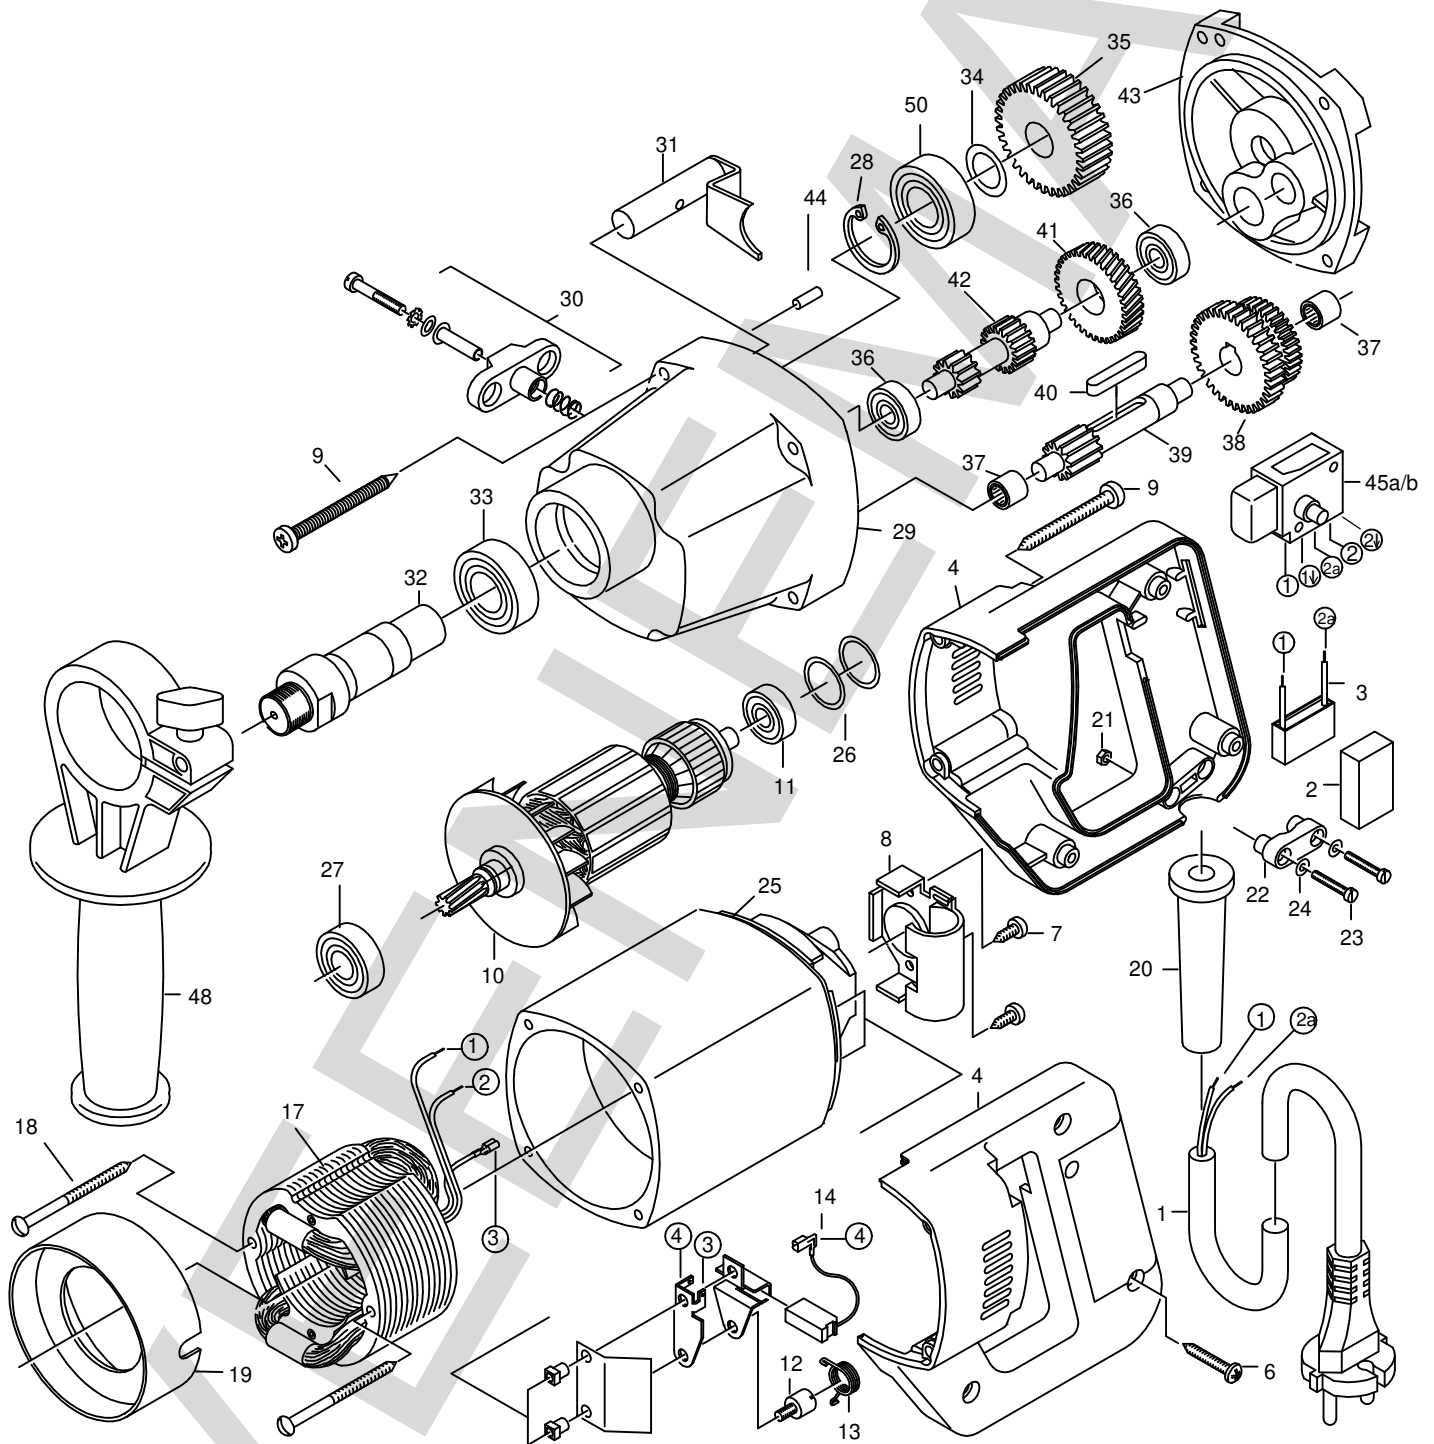

EHR 16/2.3 S

EHR 16/2.3

230V

jan-05

Positie	Artikel	Artikelomschrijving	Aantal	Positie	Artikel	Artikelomschrijving	Aantal
1	40.390	Aansl.snoer H07RN-F 2x1.5 3m	1 St	26	10.652	Passchijf 16x22x0,5 DIN 988	2 st
2	10.200.07	Opvulstuk	1 St	27	10.525	Lager 6001 - 2RSH	1 St
3	10.515	Ontstorningscondensator	1 St	28	10.530	Borring 28/1,2 DIN 472	1 St
4	10.656	Handgreep 2-delig 16/2.3	1 st	29	10.202.06	Tandwielhuis EHB 16/2.4 S R/L	1 St
6	10.720.10	Plaatschroef HC4,2x22 DIN 7981	3 St	30	10.553	Schakelpal compleet EHR	1 St
7	10.521	Plaatschroef hc4,2x16 din 7981	2 St	31	10.202.07	Schakelgaffel EHB 16/2.4 S	1 St
8	10.594	Houder ont.cond 20/2.3-20/2.1	1 St	32	10.203.45	Hoofdas EHR 16/2.4	1 St
9	08.002.08	Plaatschroef HC4,8X50 DIN7981	8 st	33	10.239	Lager 6201 - 2RSH	1 St
10	10.583	Anker 20/2.3	1 St	34	10.202.09	Passchijf 12/18x0,2	1 St
11	10.512	Lager 608 - 2RSH	1 St	35	10.202.10	Hoofdstandwiel EHB 16/2.4 S	1 St
12	99.999.99	Niet meer leverbaar	2 st	36	10.512	Lager 608 - 2RSH	2 St
13	10.590	Drukveer koolborstelset 20/2.3	2 St	37	10.527	Naaldlager HK 0810	2 St
14	10.592	Koolborstelset 6,3x10x20	1 Set	38	99.999.99	Niet meer leverbaar	1 st
17	10.156	Veldwikkeling 20/2.1	1 St	39	10.608	As v.tandwielblok 13 Z	1 St
18	10.197.35	Schroef C 3,9x60	2 St	40	10.642	Spie 5x5x28mm DIN 8856	1 St
19	10.588	Luchtgeleiding 20/2.3-20/2.1	1 St	41	99.999.99	Niet meer leverbaar	1 st
20	10.519	Kabeltule 23/2	1 St	42	10.605	As + tandwielen 20/2.3-20/2.1	1 St
21	08.001.01	Moer(zeskant) m3 din 934	2 St	43	10.601	Tandwiell.schild 20/2.3-20/2.1	1 St
22	10.597	Trekontlast.klem 20/2.3-20/2.1	1 St	44	10.381.40	Centeerstift 4x12	1 St
23	10.800.48	Cylinderschroef M3x18 DIN 84	2 St	45	10.140	Schakelaar mixer variabel	1 St
24	10.800.49	Ring 3,2 DIN 125	2 St	48	10.671	Rubber handgreep 16/2.3	1 St
25	10.650	Motorhuis + koolb.h 16/2.3	1 St	50	10.525	Lager 6001 - 2RSH	1 St