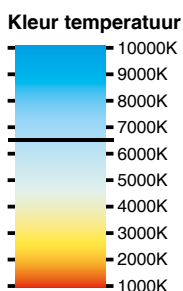

1. 1 Draadloos te gebruiken als acculamp.
2. 2 Continu te gebruiken op 230 Volt. Accu ontkoppelen en kabel direct aansluiten op lamp.
3. 3 Continu te gebruiken in kelders, kruip- en vochtige ruimten, ketels en anders nauw geleidende ruimten. 230 Volt stekkertrafo dient buiten deze ruimte geplaatst te worden. Op de verwisselbare aansluitkabel staat maar 12 Volt spanning. Absoluut veilig!

- + Led accu-bouwlamp Dual voorzien van 1 ultra helle COB LED lamp met polycarbonaat lens. Slagvast aluminium IK08 met siliconen beschermand. Gemonteerd op kantelbare standaard, met softgrip handgreep en magnetische voet.
- + Led indicatie groen (vol) 4 indicatoren. Wanneer de accu bijna leeg is gaat de led indicator knipperen. De accu-bouwlamp schakelt zichzelf uit.
- + Inclusief Lader 230 Volt, 5m kabel en accu.

☀ 2800 Lumen (25W)
5200 Lumen (45W)

📐 115°

K 6500° Kelvin

🌡 -30 tot 50 °C

🔌 5m H05RN-F 2x1,0mm²

📏 H270 x B250 x D130 mm (25W)
H290 x B270 x D130 mm (45W)

⚡ 240 Volt

📦 2,2 kg (25W)
2,7 kg (45W)

🛡 Beschermingsklasse III

🔌 aan/uit schakelaar dimbaar 50% / 100%

💡 Power LED COB

IP54

Uitvoering	Artikelnr.	EAN code	Artikelgr.	VPE
DUAL 30.1	55.106.77	8713265066880	354	1/4
DUAL 50.1	55.106.79	8713265066958	354	1/4

Accessoires	DUAL 30.1 / 25 Watt	DUAL 50.1 / 45 Watt
Extra accu	55.902.01 7,4 Volt - 4,4 Ah	55.902.02 7,4 Volt - 8,8 Ah
Extra lader	55.902.03	55.902.04
Extra neopreen aansluitkabel	55.902.05 (5m) / 55.902.06 (10m) H05RN-F 2x1,0mm²	

Uw dealer:

00.006.59 05/22