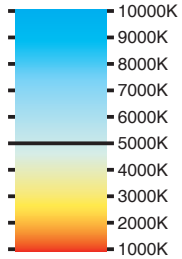

LED bouwlamp SIRIUS D

EXTREEM HELDER RONDOM LICHT

KNIPPERVRIJ

De D-Serie Sirius is uitgevoerd met een Driver, hierdoor heeft hij een betere lichtopbrengst en is hij stabiel in de lichtweergave.

**120
Lumen
per Watt**

Kleur temperatuur

2 Standen
schakelbaar

2 Spatwaterdichte
contactdozen

Handgreep

- + Kunststof slagvaste uitvoering IK10
- + Met inklapbare standaard
- + Doorlus mogelijk (max. 3000W)
- + Voor binnen en buiten gebruik
- + Lichtsterkte 50% eenzijdig, 100% rondom
- + Continu gebruik op 230 V
- + Inclusief 5 meter kabel
- + Levensduur 30.000 uur

☀ 90D: 11000 lumen (90W) 360° (100%)
120D: 14500 lumen (120W) 180° (50%)

K 5000° Kelvin **CRI** kleurechtheid: 70 CRI

🔌 5m H07RN-F 3G1,5mm² 🌡 -10 tot 40 °C

⚡ 230 Volt **LBH** 90D: 170x170x1320mm
120D: 170x170x1560mm