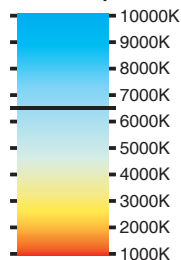

LED looplamp SFERA 1000

**TOPMODEL, STEVIG
EN COMFORTABEL**

**VERMOGEN:
17 WATT**

Kleur temperatuur

Magnetische voet met handige ophanghaak

- + Behuizing slagvast polycarbonaat IK07
- + Dankzij de magnetische voet met ophanghaak is deze lamp te plaatsen in iedere gewenste positie voor optimaal zicht op donkere plekken
- + Traploos dimbaar van 60 tot 1000 lumen door middel van de draaiknop
- + 180° kantelbare kop
- + Levensduur 50.000 uur
- + 230V naar 5V - 2A adapter & 1meter USB-C kabel
- + Spatwaterdicht
- + Tevens te gebruiken als powerbank

☀️ 60 Lumen (laag) 1000 Lumen (hoog)	🔋 Laadtijd ± 3 uur
K 6500° Kelvin	🌡️ -20 tot 50 °C
⚡ Beschermingsklasse III	📦 468 gram
🔋 Lithium-ion 3,7V 5200 mAh	⏻ Draaiknop
💡 34 x SMD LED	IP54
🕒 Brandduur: ± 24 uur (laag) ± 1,5 uur (hoog)	